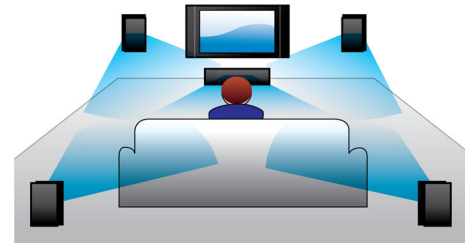

Virtual Surround Sound

Virtual Surround Sound van Philips produceert een volle en meeslepende Surround Sound via een systeem met minder dan vijf luidsprekers. De zeer geavanceerde ruimtelijke algoritmes repliceren de geluidskarakteristieken die in een ideale 5.1-kanaals geluidsomgeving voorkomen

op nauwgezette wijze. Elke hoogwaardige stereobron wordt omgezet in levensechte, meerkanaals Surround Sound. U hoeft geen extra luidsprekers, kabels of standaards voor luidsprekers aan te schaffen om te kunnen genieten van een ruimtevullend geluid.

Externe subwoofer

Externe subwoofer voegt extra sensatie toe aan de actie

Audio in

Via de audio-ingang kunt u rechtstreeks vanaf uw iPod/iPhone/iPad, MP3-speler of laptop eenvoudig muziek afspelen via een handige aansluiting op uw home cinema. U hoeft alleen maar het audioapparaat aan te sluiten op de audio-ingang en dan kunt u genieten van uw

muziek met de superieure geluidskwaliteit van het Philips home cinema-systeem.

Dolby Digital

Omdat de wereldleider in meerkanaals geluidsnormen, Dolby Digital, gebruik maakt van de manier waarop het menselijke oor natuurlijk geluid verwerkt, kunt u genieten van een uitstekende geluidskwaliteit met levensechte spatiaal cues.