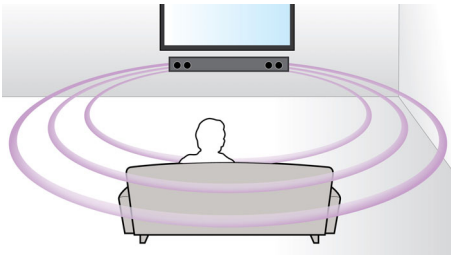

Ontworpen voor eenvoud

- Ultracompacte 80 cm brede SoundBar die in elk interieur past
- Laag profiel voor de perfecte pasvorm vóór uw TV

Intenser geluid voor TV en film.

- Virtual Surround Sound voor een realistische filmervaring
- Dolby Digital voor de ultieme filmervaring
- Externe subwoofer voegt extra sensatie toe aan de actie
- Twee tweeters voor optimale helderheid

PHILIPS

Kenmerken

Bluetooth

Bluetooth is een draadloze communicatietechnologie met een kort bereik, die zowel stabiel als energiezuinig is. De technologie maakt een eenvoudige draadloze verbinding met andere Bluetooth-apparaten mogelijk, zodat u uw favoriete muziek eenvoudig vanaf uw smartphone, tablet of laptop kunt afspelen, inclusief iPods of iPhones met een Bluetooth-luidspreker.

Virtual Surround Sound

Virtual Surround Sound van Philips produceert een volle en meeslepende Surround Sound via een systeem met minder dan vijf luidsprekers. De zeer geavanceerde ruimtelijke algoritmes repliceren de geluidskarakteristieken die in een ideale 5.1-kanaals geluidsomgeving voorkomen

op nauwgezette wijze. Elke hoogwaardige stereobron wordt omgezet in levensechte, meerkanaals Surround Sound. U hoeft geen extra luidsprekers, kabels of standaards voor luidsprekers aan te schaffen om te kunnen genieten van een ruimtevullend geluid.