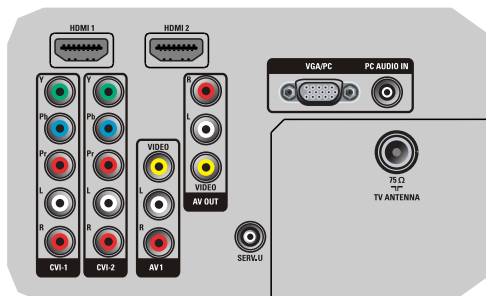

- อินพุตสายอากาศ: สายเคเบิลโคแอกเซียล 75 โอห์ม (IEC75)
- ระบบ TV: PAL B/G, PAL D/K
- การเล่นวิดีโอ: NTSC, PAL
- คลื่นที่เครื่องรับวิทยุรับได้: Hyperband, S-Channel,
  UHF, VHF
- จำนวนช่องที่ตั้งไว้ล่วงหน้า: 99

การเชื่อมต่อ

- AV 1: Audio L/R in, YPbPr
- AV 2: Audio L/R in, YPbPr
- AV 3: Audio L/R in, CVBS เซา

- การเชื่อมต่อด้านหน้า/ด้านหลัง: HDMI v1.3, S-video
  เซา, CVBS เซา, Audio L/R in,
  ช่องสัญญาณออกของหูฟัง, USB
- การเชื่อมต่ออื่นๆ: สัญญาณออกจากจอภาพ, CVBS,
  L/R (cinch), PC-in VGA + Audio L/R in
- HDMI 1: HDMI v1.3
- HDMI 2: HDMI v1.3
- EasyLink (HDMI-CEC); เล่นด้วยปุ่มเดียว, EasyLink,
  รีโมทคอนโทรลทำงานผ่านสิ่งกีดขวางได้,
  การควบคุมเสียงในระบบ, สเตนดบายระบบ

กำลังไฟ

- อุณหภูมิแวดล้อม: 5° C ถึง 40° C
- แหล่งจ่ายไฟหลัก: 110-240V; 50-60Hz
- การใช้พลังงาน: 198 วัตต์
- กินไฟขณะสแตนด์บาย: (ทั่วไป) <0.15W

ขนาด

- ขนาดเครื่อง (กว้าง x สูง x ลึก):
  1033 x 664 x 83 มม.
- ขนาดเครื่องพร้อมขาตั้ง (กว้าง x สูง x ลึก):
  1033 x 694 x 271 มม.
- น้ำหนักรวมบรรจุภัณฑ์: 26.5 กก.
- น้ำหนักผลิตภัณฑ์: 16.5 กก.
- น้ำหนักผลิตภัณฑ์ (รวมขาตั้ง): 19.5 กก.
- ขนาดเครื่อง (กว้าง x สูง x ลึก):
  1285 x 767 x 271 มม.
- ไขกับด้วยยึดติดผนังแบบ VESA: 400 x 400 มม.

อุปกรณ์เสริม

- อุปกรณ์เสริมที่มีให้: แทนวางแบบหมุนได้, สายไฟ,
  คู่มือเริ่มต้นใช้งานอย่างรวดเร็ว, คู่มือผู้ใช้,
  รีโมทคอนโทรล, แบตเตอรี่ AAA x 2
- คู่มือผู้ใช้: อารบิก, อังกฤษ, ฝรั่งเศส, มาเลย์, ไทย,
  จีน (ไต้หวัน)

Rear connectors

Side

วันที่ออก 2009-08-18

เวอร์ชัน: 4.4.4

12 NC: 8670 000 51785
EAN: 87 12581 47816 2

© 2009 Koninklijke Philips Electronics N.V.
สงวนลิขสิทธิ์

ข้อมูลจำเพาะอาจเปลี่ยนแปลงได้โดยไม่ต้องแจ้งให้ทราบ
ล่วงหน้า เครื่องหมายการค้าเป็นสมบัติของ Koninklijke
Philips Electronics N.V. หรือเจ้าของรายอื่นๆ

www.philips.com