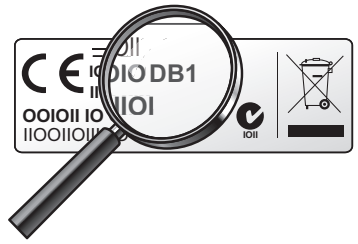

X

Xbox.....	3295
Xcom Multimedia...	4000
Xiahua.....	3299
Xiangyu.....	3302

Xingfu.....	3305
Xinghai.....	3306
Xinrisong.....	3308
XLogic.....	3310
XMS.....	3312
Xoro.....	3315
Xrypton.....	3317
Xsat.....	3318
Xtreme.....	3319 (DB1)
Xuelian.....	3320

Z

Zanussi.....	3349
Zaunkonig.....	3352
Zehnder.....	3353
Zenith.....	3356
ZhuHai.....	3364
Ziggo.....	4007 (DB1)
Zinwell.....	3365
Zodiac.....	3366
Zwergnase.....	3371

Y

Yakumo.....	3324
Yamada.....	3325
Yamaha.....	3326
Yamakawa.....	3327
Yamishi.....	3328
Yokan.....	3335
Yoko.....	3336
Yorx.....	3340
Yuhang.....	3345
Yukai.....	3346
Yüsmart.....	4777 (DB1)

(DB1) Mărci disponibile numai începând cu versiunea DB1. Puteți găsi versiunea DB pe autocolantul din interiorul compartimentului bateriei.