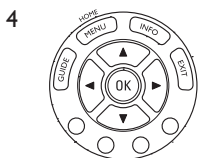

3 Utilizarea telecomenzii universale

3.1 Taste și funcții

Ilustrația de la pagina 2 oferă o prezentare generală a tuturor tastelor de pe telecomandă. Încercați tastele de care aveți nevoie pentru controlarea dispozitivelor dvs.

Note

- Tastele care au aceeași funcție ca cele de pe telecomanda dvs. inițială ar putea avea denumiri diferite pe SRP4004 (de ex. Info/Display).
- Pentru controlarea dispozitivelor dvs. cu ajutorul SRP4004 pot fi utilizate doar funcțiile disponibile pe telecomanda dvs. inițială.

1. 1 ..... LED-ul de configurare. Se aprinde (roșu) când telecomanda este în modul de configurare.
2. 2 ..... comută între intrările externe (audio/video) ale echipamentului dvs.
3. 3 ..... taste de selecție a dispozitivului.
   - selectați dispozitivul care va fi controlat.
   - se aprinde când este trimisă o comandă de la telecomandă.

1. **GUIDE**..... ghid de program electronic.
   MENU / HOME... pornește sau închide meniul.
   INFO..... informații pe ecran despre canal.
   EXIT ..... se iese/se ascunde meniul afișat pe ecran.
   ▲ ▼ ◀ ▶ ..... cursor pentru navigarea sus, jos, stânga sau dreapta într-un meniu.
   OK..... vă confirmă selecția.
   Taste colorate ..... Taste pentru teletext sau cu sensibilitate la context.