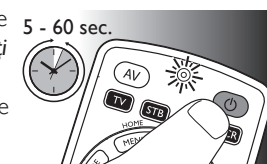

Exemplu: configurarea telecomenzii universale pentru controlarea televizorului dvs.:

- 1 Porniți televizorul manual sau utilizați telecomanda universală în acest scop. Comutați pe canalul 1.

- 2 **Apăsăți continuu** tasta  **5 sec.** de selecție a dispozitivului timp de 5 secunde până când se aprinde LED-ul roșu de configurare .
 - Telecomanda este acum în modul Configurare.

- Dacă LED-ul de configurare  se stinge, înseamnă că ați introdus un cod invalid sau incorect. În acest caz, încercați din nou.

- 4 Îndreptați telecomanda spre televizor: **Apăsăți și mențineți butonul**  **5 - 60 sec.**. Eliberați-l imediat eliberați-l imediat ce televizorul se oprește.