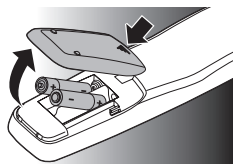

2 Primii pași

2.1 Introducerea bateriilor

- Introduceți două baterii tip AAA observând configurația + și – din compartimentul pentru baterii.