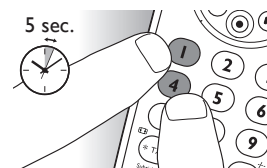

1. 3 Apăsați continuu simultan tastele și **timp de 5 secunde**.

- LED-ul roșu de configurare se va aprinde. Telecomanda este acum în modul Configurare.