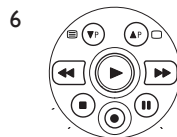

1. 6 **▼P ▲P**..... pagina/melodia precedentă (▼P) / următoare (▲P) în diverse moduri.
   / ..... teletext pornit (■) /oprit (□).
   ..... derulare înapoi.
   ..... redare.
   ..... derulare înainte.
   ..... oprire.
   ..... înregistrare.
   ..... pauză.

1. 7 *** TXT /** ..... • ecran lat.
   • STB: text.
   # HELP / -/- ..... • selectează alternativ numere de canale cu una sau două/mai multe cifre.
   • STB: Asistență.

1. 8 ..... taste cu cifre pentru selectarea directă a canalului sau melodiei.

1. 9 ..... oprește sau pornește dispozitivul selectat.

Notă

Pentru unele mărci sau tipuri de televizoare, această tastă doar va porni televizorul. Pentru a porni din nou televizorul, trebuie să apăsați una din tastele cu cifre (selecție directă a canalului).