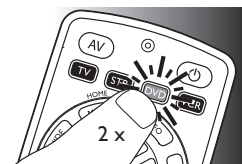

1. 4 **Apăsați continuu** tasta care nu funcționează și eliberați-o **imediat** după ce dispozitivul reacționează.

- Dacă tasta continuă să nu funcționeze corect, încercați s-o apăsați din nou pentru o perioadă mai mare de timp.

1. 5 Apăsați tasta de selecție a dispozitivului **de două ori** pentru a vă salva setările și a ieși din modul de configurare.

- Dacă nu este apăsată nicio tastă timp de 5 minute, telecomanda va ieși din modul de configurare și va salva automat toate setările.