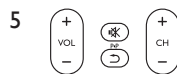

1. 5 **+ VOL -** ..... ajustează volumul televizorului.
   ..... dezactivează sonorul televizorului.
   ..... programul precedent/ultimul.
   + CH - ..... canalul precedent/următor.