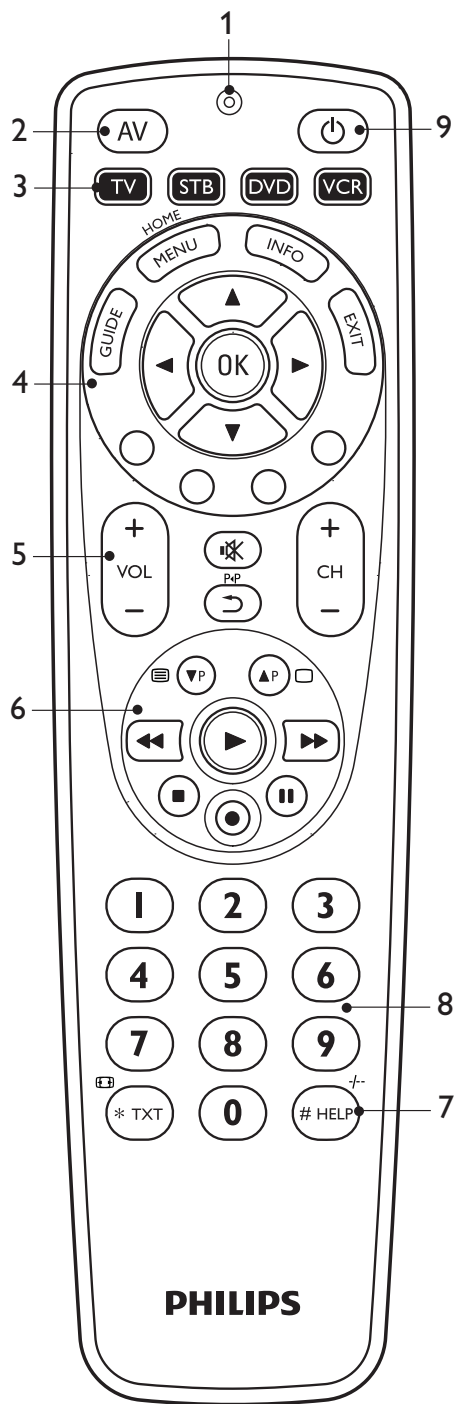

Register your product
and get support at
www.philips.com/welcome

SRP4004/53

RO Manual de utilizare

PHILIPS

Cuprins

1	Telecomanda SRP4004.....	3
2	Primii pași	4-7
	2.1 Introducerea bateriilor.....	4
	2.2 Configurarea telecomenzii universale.....	4-7
3	Utilizarea telecomenzii universale.....	8-10
	3.1 Taste și funcții.....	8-9
	3.2 Resetarea unei taste la funcția sa inițială.....	10
4	Service și asistență.....	11-13
	4.1 Întrebări frecvente.....	11-12
	4.2 Aveți nevoie de ajutor?.....	13
	Serviciul de asistență telefonică.....	13
	Lista de mărci.....	14-29
	Informații pentru consumator.....	30
	Concordanța cu EMF.....	30
	Reciclare și scoatere din uz.....	30
	Informații despre baterie.....	30

1 Telecomanda SRP4004

Felicitări pentru achiziția telecomenzii universale Philips SRP4004. După configurarea telecomenzii, puteți să controlați cu aceasta până la 4 dispozitive diferite.

Simple Setup

Îmbunătățită cu tehnologia patentată Simple Setup (patent depus) de la Philips, telecomanda SRP4004 poate fi configurată ușor pentru televizor, player sau recorder DVD, VCR și toate set-top box-urile comune, precum Sky, British Telecom, Orange, Freebox, TNT, Canal Digital, Telefonica, Premiere, Kabel Deutschland, Belgacom TV, Telenet, Viasat și multe altele.