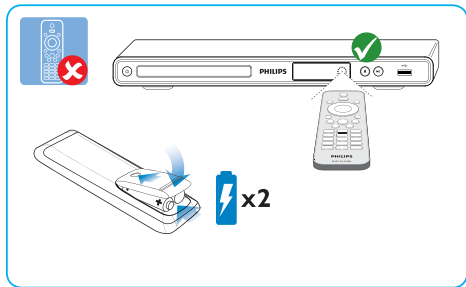

3

Register your product and get support at
www.philips.com/welcome

DVP3360

EN	Print your user manual at www.philips.com/support	NO	Udskriv brugervejledningen på www.philips.com/support
FR	Imprimez votre manuel d'utilisation disponible à l'adresse www.philips.com/support	FI	Tulosta käyttöopas osoitteesta www.philips.com/support
ES	Imprima el manual de usuario en www.philips.com/support	PT	Imprima o seu manual do utilizador em www.philips.com/support
DE	Drucken Sie Ihr Benutzerhandbuch unter www.philips.com/support aus.	EL	Εκτυπώστε το εγχειρίδιο χρήσης στη διεύθυνση www.philips.com/support
NL	Druk uw gebruikershandleiding af via www.philips.com/support	PL	Wydrukuj instrukcję obsługi ze strony www.philips.com/support
IT	Stampare il manuale dell'utente dal sito www.philips.com/support	RU	Руководство пользователя можно распечатать на www.philips.com/support
SV	Skriv ut din användarhandbok på www.philips.com/support	TR	www.philips.com/support adresinde bulunan kullanim klavuzunuzu basabilirsiniz