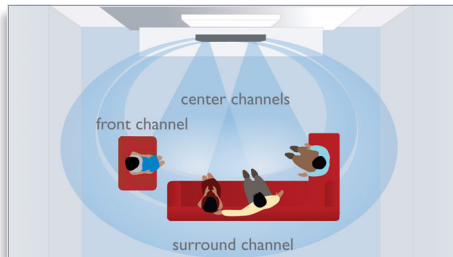

- MP3 link para reproduzir músicas de mídia players portáteis
- USB Direct exibe fotos e reproduz músicas de unidades flash USB

Cabe em qualquer espaço, qualquer estilo de vida

- Design compacto que cabe em qualquer lugar
- Instalação rápida e fácil, sem complicações

Curta um karaokê maravilhoso

- Karaokê para você se divertir em casa a qualquer hora

PHILIPS
sense and simplicity

Destques

Ambisound

A tecnologia Ambisound produz som surround multicanal verdadeiramente emocionante gerado por menos caixas acústicas. Ela oferece uma experiência de som 5.1 envolvente sem que você tenha que se preocupar com limitações de forma ou tamanho do ambiente nem com a desordem provocada por várias caixas acústicas e cabos. Por meio da combinação do fenômeno psicoacústico, do processamento de matriz e da perfeita angulação do posicionamento do driver, o Ambisound oferece mais som gerado por menos caixas acústicas.

HDMI 1080i

HDMI significa High Definition Multimedia Interface. É uma conexão digital direta que pode conduzir vídeo digital de alta resolução e áudio digital multicanal. Ao eliminar a conversão de sinais analógicos, ele oferece a imagem perfeita e qualidade de som, completamente sem ruído. O HDMI é totalmente retrocompatível com o DVI (Digital Video Interface, Interface digital de vídeo).

MP3 link

O MP3 link usa a tecnologia Plug and Play que permite a reprodução direta de conteúdo MP3 pelo sistema de home theatre conectando o MP3 player portátil à tomada do fone de ouvido interno. Agora você pode desfrutar da qualidade de som superior do sistema de