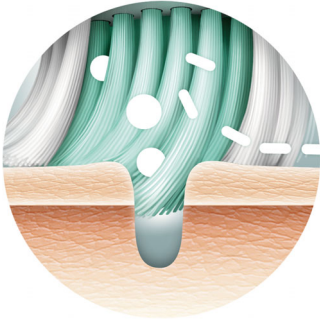

Tīrīšanas suku galviņas ādai bez pūtītēm

- Plāni, gari sari, kas labāk piekļūst porām
- Neilona sari, kas maz absorbē ūdeni
- Pietiekami saudzīga izmantošanai uz pūtītēm

Tikpat saudzīga kā jūsu rokas; var izmantot divreiz dienā

- Saudzīga attīrīšana un dziļās attīrīšanas iestatījums
- 1 minūtes programma (taimeris) visai sejai.

Garantē maigu un gludu ādu

- Philips VisaPure tiek piegādāta ar papildu suku klāstu

To viegli iekļaut pašreizējā ikdienas ādas kopšanā

VisaPure Anti-Blemish sukai ir plāni un gari sari, kas labāk piekļūst porām, lai attaukotu un likvidētu mirušās ādas šūnas, kas var aizsprostot poras.

Higiēniskie sari ātri izžūst

Izstrādājot Anti-Blemish suku, mēs vēlējamies ierobežot slikto baktēriju iedarbību. Tāpēc sadarbojamies ar atzītiem dermatologiem un baktēriju speciālistiem, lai izstrādātu suku, kas absorbē ļoti maz ūdens un ātri izžūst, samazinot baktēriju veidošanos.

Inteliģents ādas zonu taimeris

Seju iespējams iedalīt trīs zonās: T-zona, kreisais vaigs un labais vaigs. Philips Visa Pure Essential iesaka mainīt sejas ādas apgabalu pēc 20 sekundēm ar īsu pauzi. Pilnas programmas ilgums ir 1 minūte, pēc tam Philips Visa Pure Essential automātiski izslēdzas, lai novērstu ādas bojājumus.