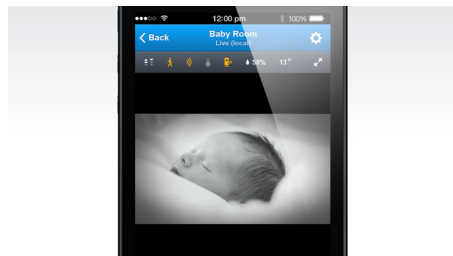

即使當您的 iPhone 或 iPad 上鎖、置於基座上或充電時，In.Sight 無線 HD 嬰兒監視器仍可持續進行音訊串流。

透過 QR 條碼輕鬆設定

In.Sight+ 應用程式的設定相當簡單。利用精巧的 QR 條碼將您的 In.Sight 無線 HD 嬰兒監視器與 Wi-Fi 網路配對，此應用程式隨即針對您的家用 Wi-Fi 設定產生一組 QR 條碼。拿著附有 QR 條碼的 iPhone 或 iPad 放到監視器鏡頭前，監視器就會自動配對您的 Wi-Fi 網路，簡單又快速。您甚至可以為的監視器命名，如此一來更能輕鬆地追蹤每台監視器。

析度能呈現出更加銳利且栩栩如生的視訊畫面。

父母可透過 iPhone/iPad 說話

有了 In.Sight 無線 HD 嬰兒監視器，即可隨時和寶寶說話。只要按下 iPhone 或 iPad 上的「Talk」（說話），就能唱首兒歌給寶寶聽，看著寶寶在您溫柔撫慰的歌聲中進入夢鄉。

多使用者模式

與您的伴侶、家人、朋友，甚至是您的保母共用監視器。您可以藉由 In.Sight+ 應用程式與另外兩位使用者共用每個監視器畫面，以便他們透過自己的 iPhone 或 iPad 存取即時視訊與音訊。您甚至可以升級應用程式，進而與多達 10 位使用者共用監視器。

夜視模式

夜視模式讓您在黑暗中也可以看見寶寶可愛的臉龐。在黑暗中，監視器的紅外線功能仍可持續捕捉清晰的黑白影像。夜視模式會自動切換，您也可以手動調整。

聲音與動作警示

由於無法預測寶寶何時會發生些什麼事，因此，In.Sight 無線 HD 嬰兒監視器會持續透過可調式聲音與動作偵測技術進行監看

作業。每當偵測到任何聲音或動作，隨即向您發出警示。當監視器偵測到動作或聲音時，便會在 iPhone 或 iPad 上自動收到推送通知。

透過 Wi-Fi/3G/4G 監看您的寶寶

In.Sight 無線 HD 嬰兒監視器讓您在任何地方透過 iPhone 或 iPad 監看您的寶寶。下載免費 Apple 應用程式並設定 In.Sight 無線嬰兒監視器後，即可透過 Wi-Fi、3G 或 4G LTE 網路，在您的 iPhone 或 iPad 上存取視訊串流。隨時都能恣意檢視您心愛的寶寶影像。

支援 Wi-Fi 的嬰兒監視器

In.Sight 無線嬰兒監視器讓您完全放心。In.Sight 無線嬰兒監視器可連接到 Wi-Fi 802.11 bgn 網路。把監視器放置於寶寶的房間內，無論您在何處，都可以從您的 iPhone 或 iPad 監看並聽到寶寶的一舉一動。