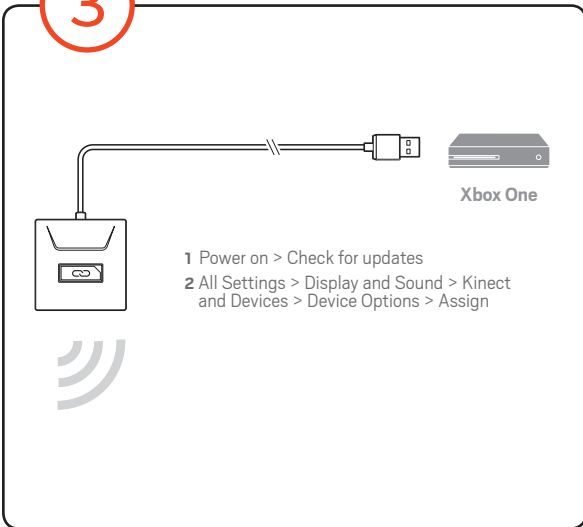

RIG 800HX

1 FIT / AJUSTEMENT

2 CHARGE / CHARGER

3 CONNECT / CONNEXION

4 POWER / ALIMENTATION

plantronics.com/setup/RIG-800HX

EQ / ÉGALISATION

R