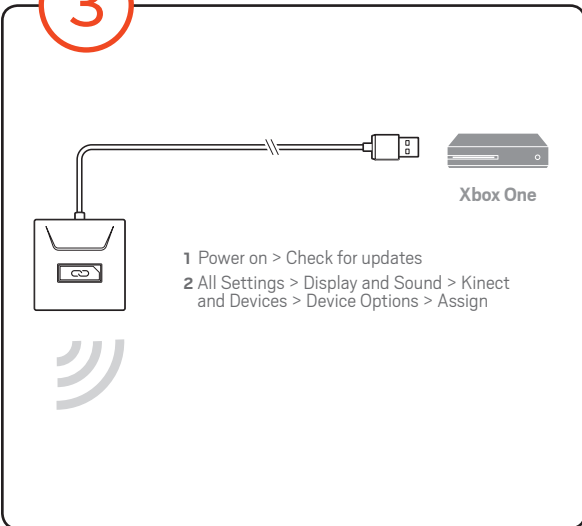

RIG 800HX

1

FIT / AJUSTEMENT

2

CHARGE / CHARGER

3

CONNECT / CONNEXION

4

POWER / ALIMENTATION

plantronics.com/setup/RIG-800HX

EQ / ÉGALISATION

R

- ♪ Pure EQ
- ♪♪ Seismic EQ
- ♪♪♪ Intensify EQ
- ♪♪♪♪ Vocal Focus EQ

VOLUME / VOLUME

MUTE / MODE DISCRÉTION

plantronics®