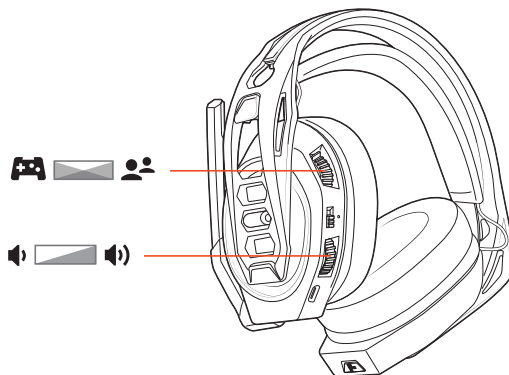

POWER / ALIMENTATION

plantronics.com/setup/RIG-800HX

EQ / ÉGALISATION

R

- ♪ Pure EQ
- ♪♪ Seismic EQ
- ♪♪♪ Intensify EQ
- ♪♪♪♪ Vocal Focus EQ

VOLUME / VOLUME

MUTE / MODE DISCRÉTION

plantronics®