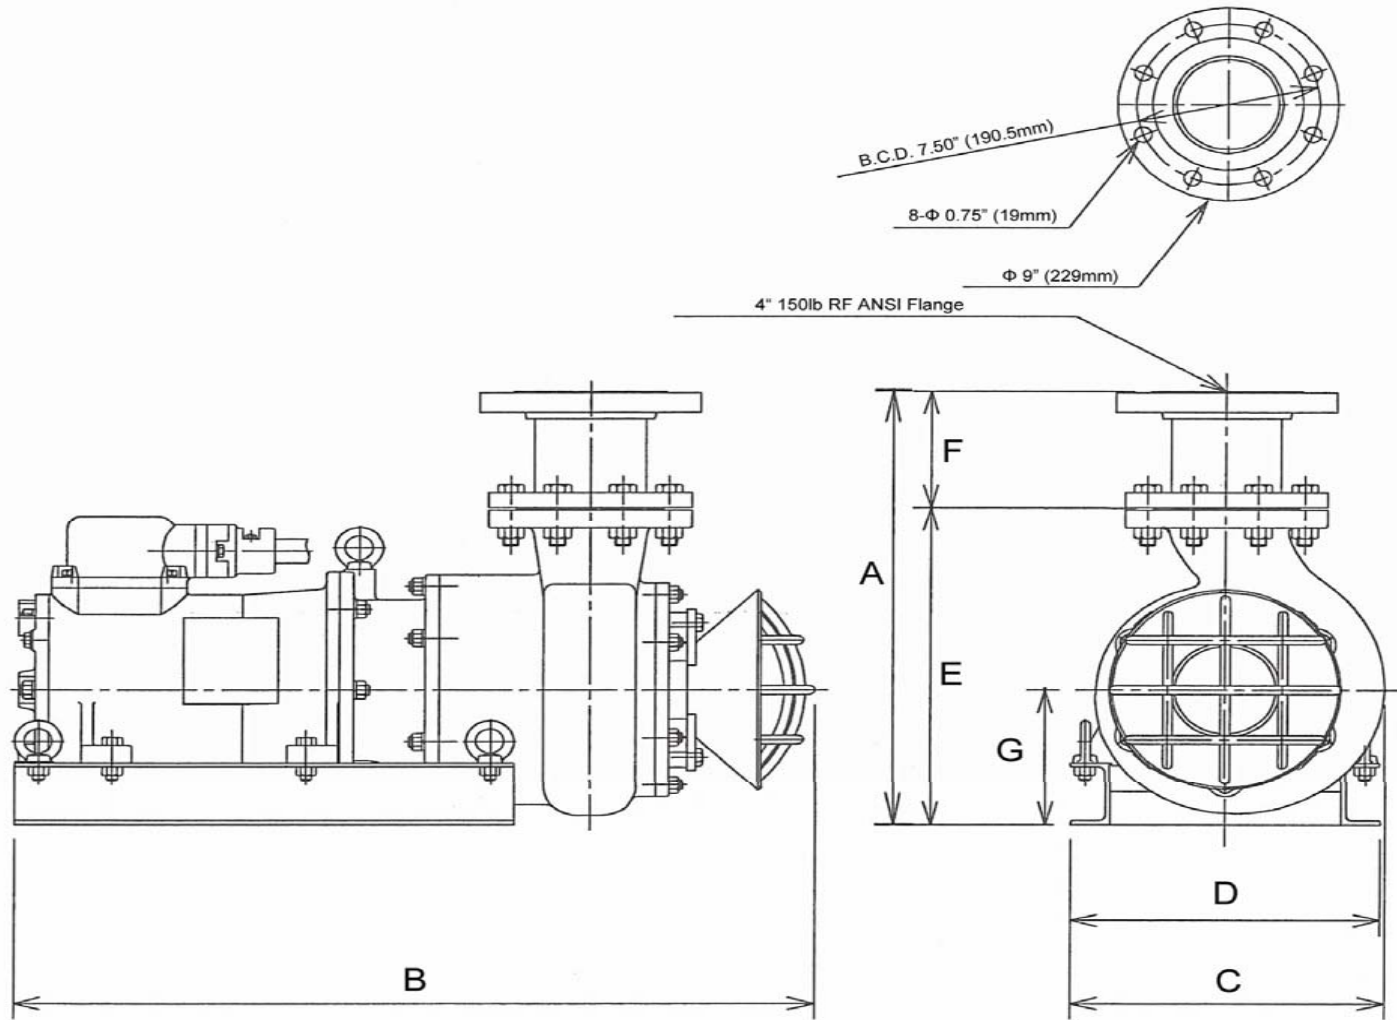

PGV SERIES

MODEL	A	B	C	D	E	F	G
PGV55	20.59"(523mm)	32.48"(825mm)	12.80"(325mm)	12.60"(320mm)	15.08"(383mm)	5.51"(140mm)	6.42"(163mm)
PGV75	20.59"(523mm)	34.06"(865mm)	13.39"(340mm)	12.60"(320mm)	15.08"(383mm)	5.51"(140mm)	6.42"(163mm)
PGV110	25"(635mm)	37.4"(950mm)	14.76"(375mm)	13.78"(350mm)	19.49"(495mm)	5.51"(140mm)	8.47"(215mm)