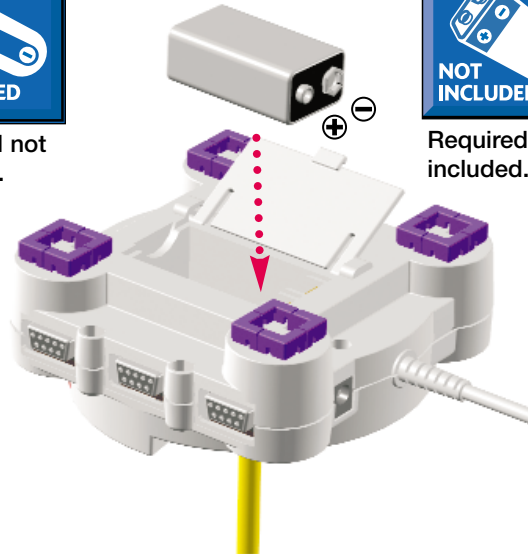

Required not included.

Required not included.

Batteries are to be inserted with correct polarity.
 Las baterías se deberán insertar con la polaridad correcta.
 Les batteries doivent être placées avec la bonne polarité.
 Die Batterien müssen mit der richtigen Polarität eingelegt werden.
 Le batterie devono essere inserite con la corretta polarità.
 Batterijen Moeten Met de Juiste Polariteit Ingezet Worden.
 Batterierna ska settas i rätt polar.
 Batteriene skal settas i rett polar.
 Batterier skal indsættes med den korrekte polaritet.

Adapter optional.
Not included.

Three Control Pad ports for additional players.