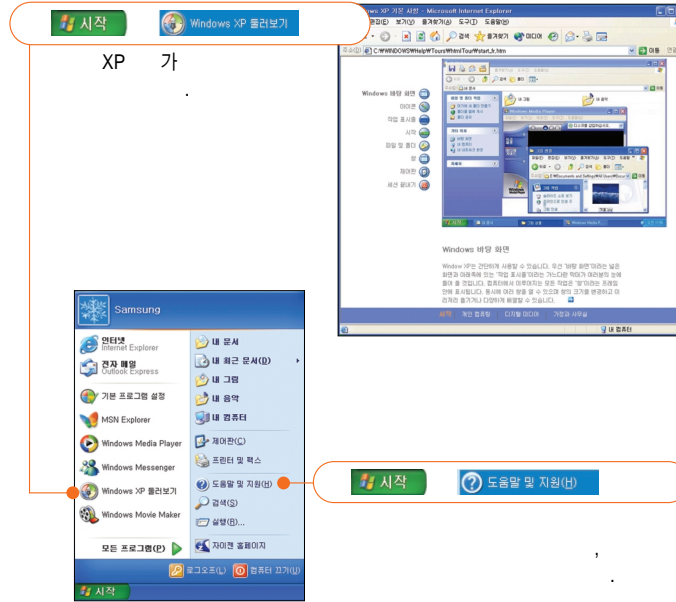

SAMSUNG 삼성전자

마이크로소프트

MV40

Microsoft