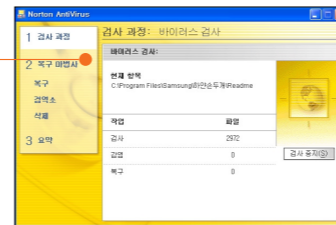

# ㄴ

Magic Doctor

가

Norton AntiVirus

(EasyBox)

가

Windows XP

AVStation plus