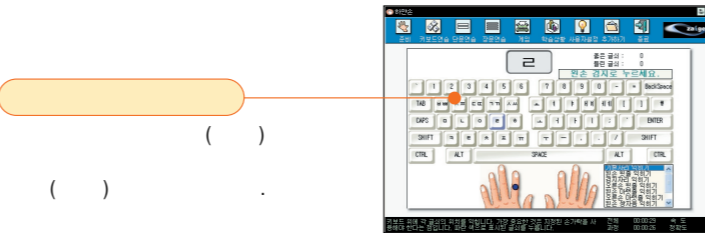

# ㄴ

Magic Doctor

가

Norton AntiVirus

(EasyBox)

가

Windows XP

AVStation plus