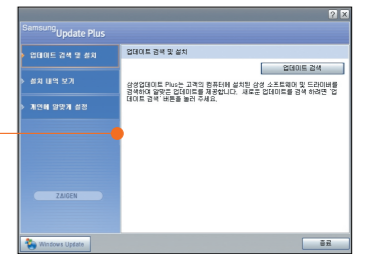

AVStation plus

AVStation plus

Plus