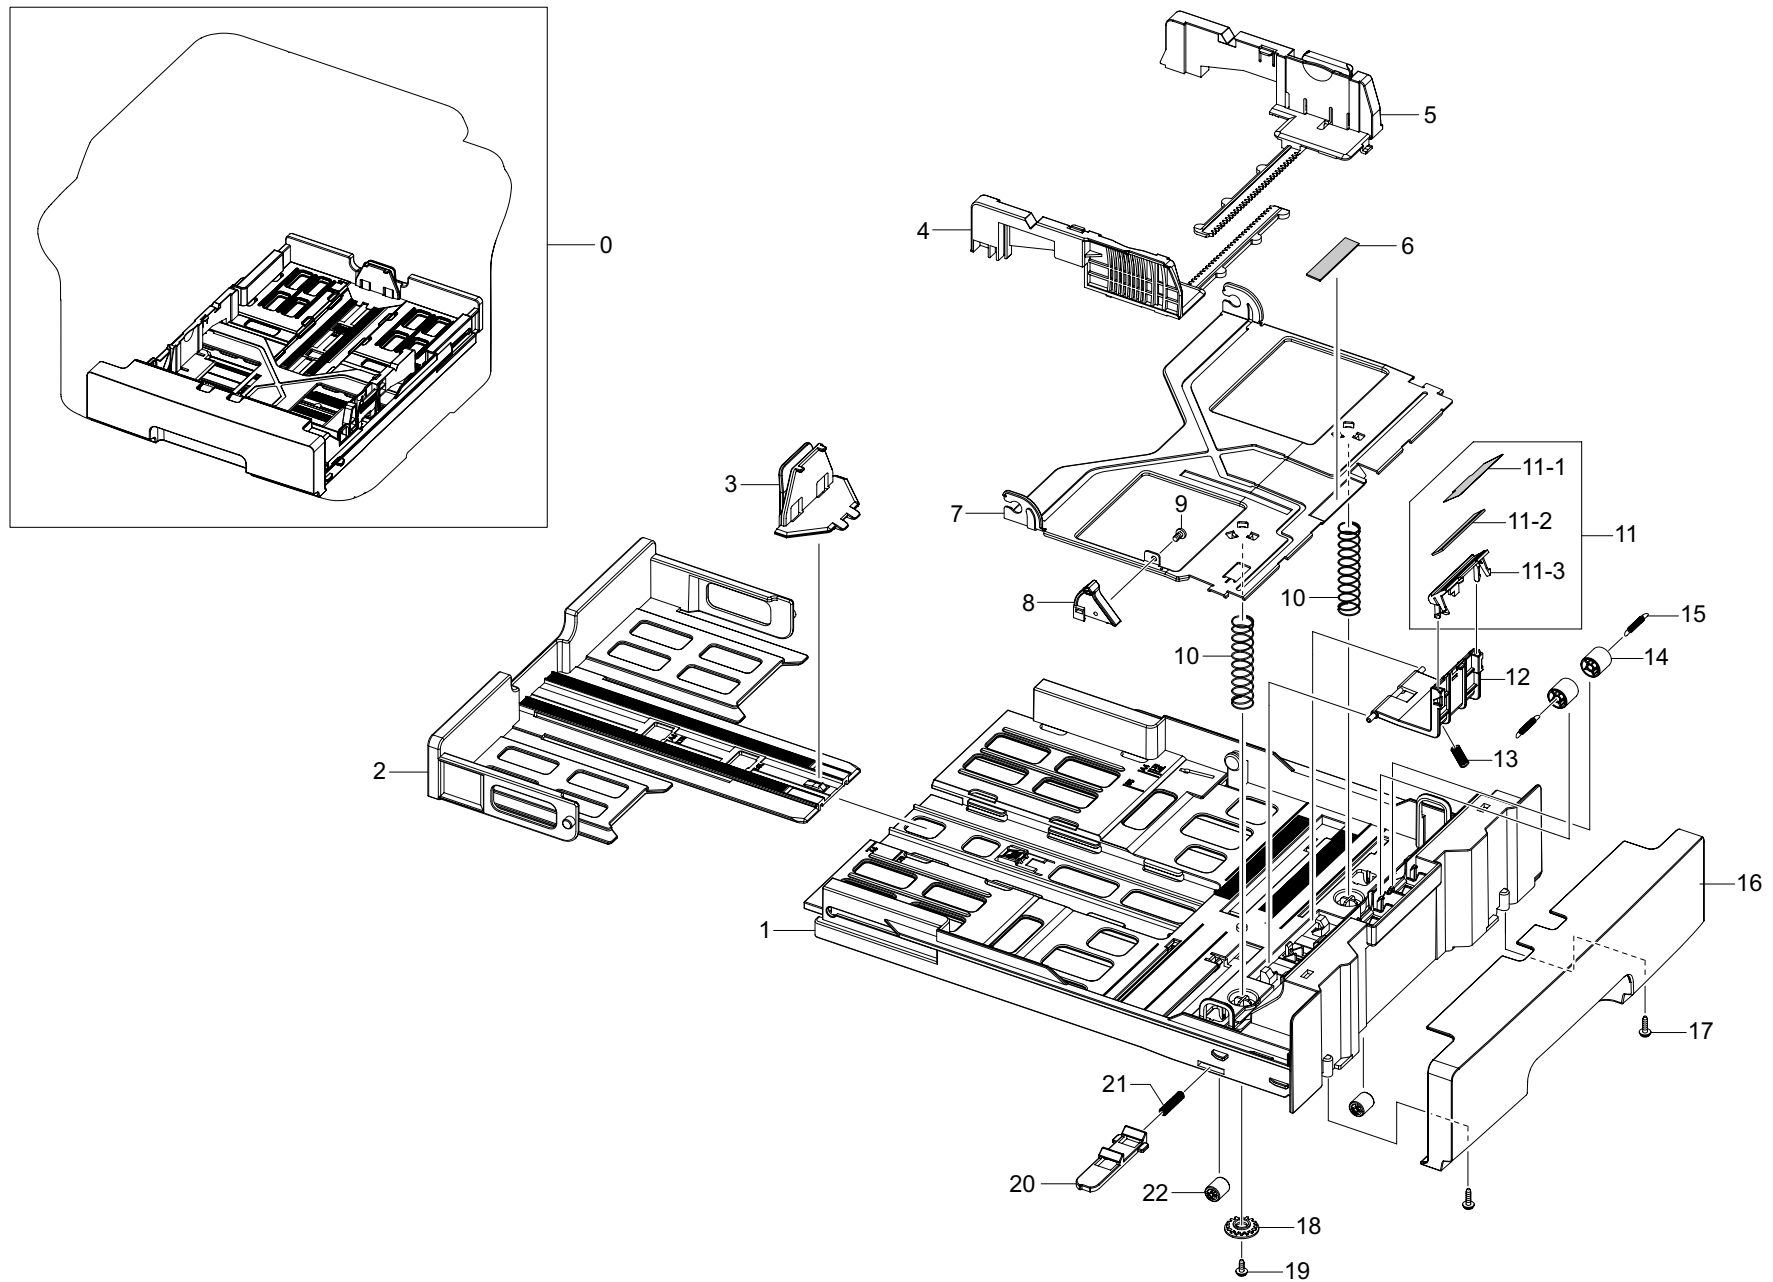

10. CASSETTE

CASSETTE Parts List

SA : SERVICE AVAILABLE, SNA : SERVICE not AVAILABLE

Drawer#	SEC_Code	Description	QT'y	Service	Remark
0	JC90-00943A	CASSETTE	1	SA	
1	JC61-03343A	FRAME-CASSETTE	1	SNA	
2	JC61-03341A	GUIDE-EXTENSION CST	1	SNA	
3	JC72-00971A	PMO-EXTENSION SMALL	1	SA	
4	JC70-00300A	ADJUST-M-CASSETTE_L	1	SA	
5	JC70-00301A	ADJUST-M-CASSETTE_R	1	SC	
6	JC73-00141A	RPR-PAD CASSETTE	1	SA	
7	JC61-00603A	PLATE-P-KNOCK_UP	1	SNA	
8	JC66-00719A	CAM-M-KNOCK UP	1	SA	
9	6003-000261	SCREW-TAPTYPE	1	SNA	
10	6107-001166	SPRING-CS	2	SA	
11	JC90-00941A	CASSETTE-HOLDER PAD	1	SA	
11-1	JC63-00290A	SHEET-HOLDER PAD	1	SA	