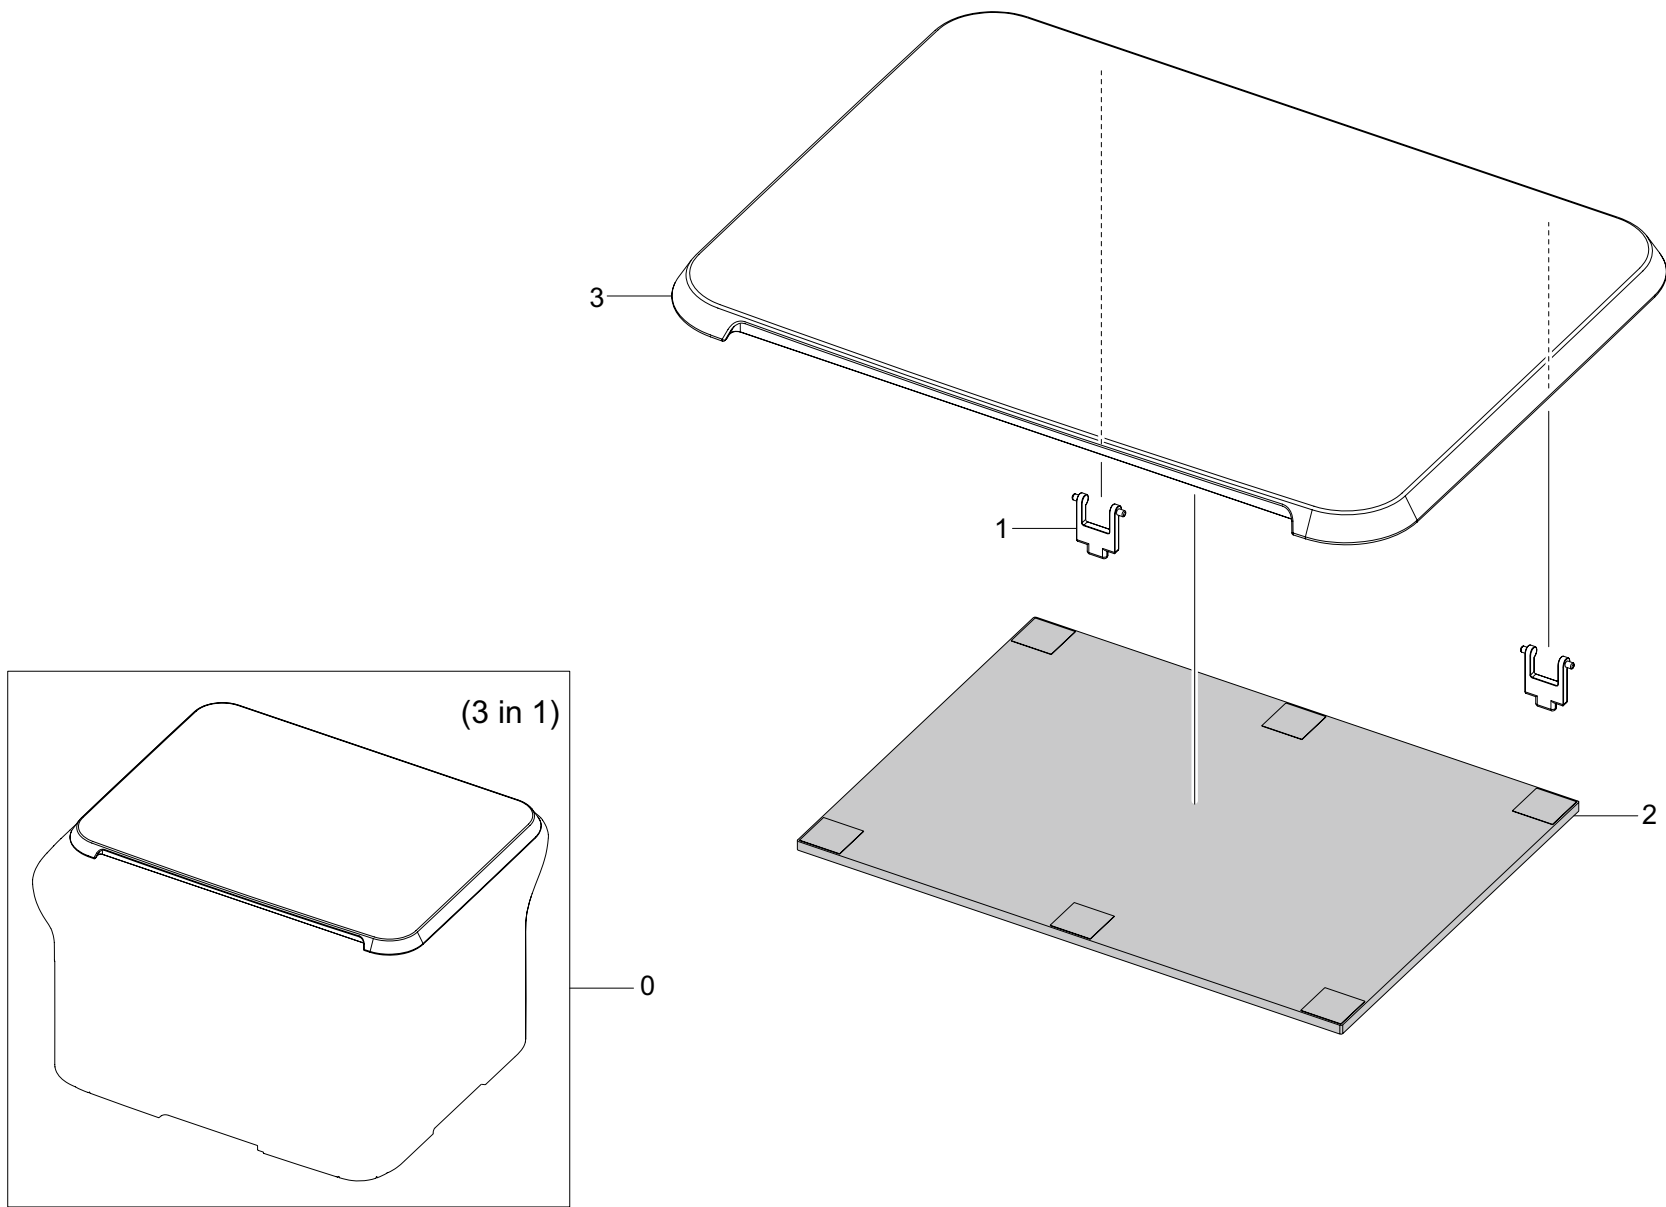

Drawer#	SEC_Code	Description	QT'y	Service	Remark
1	-	OPE	1	SA	Refer to 15.OPE
2	JC97-03438A	MEA UNIT-COVER PLATEN	1	SA	
3	JC97-03680A	PLATEN	1	SA	

13. COVER-PLATEN

COVER-PLATEN Parts List

SA : SERVICE AVAILABLE, SNA : SERVICE not AVAILABLE