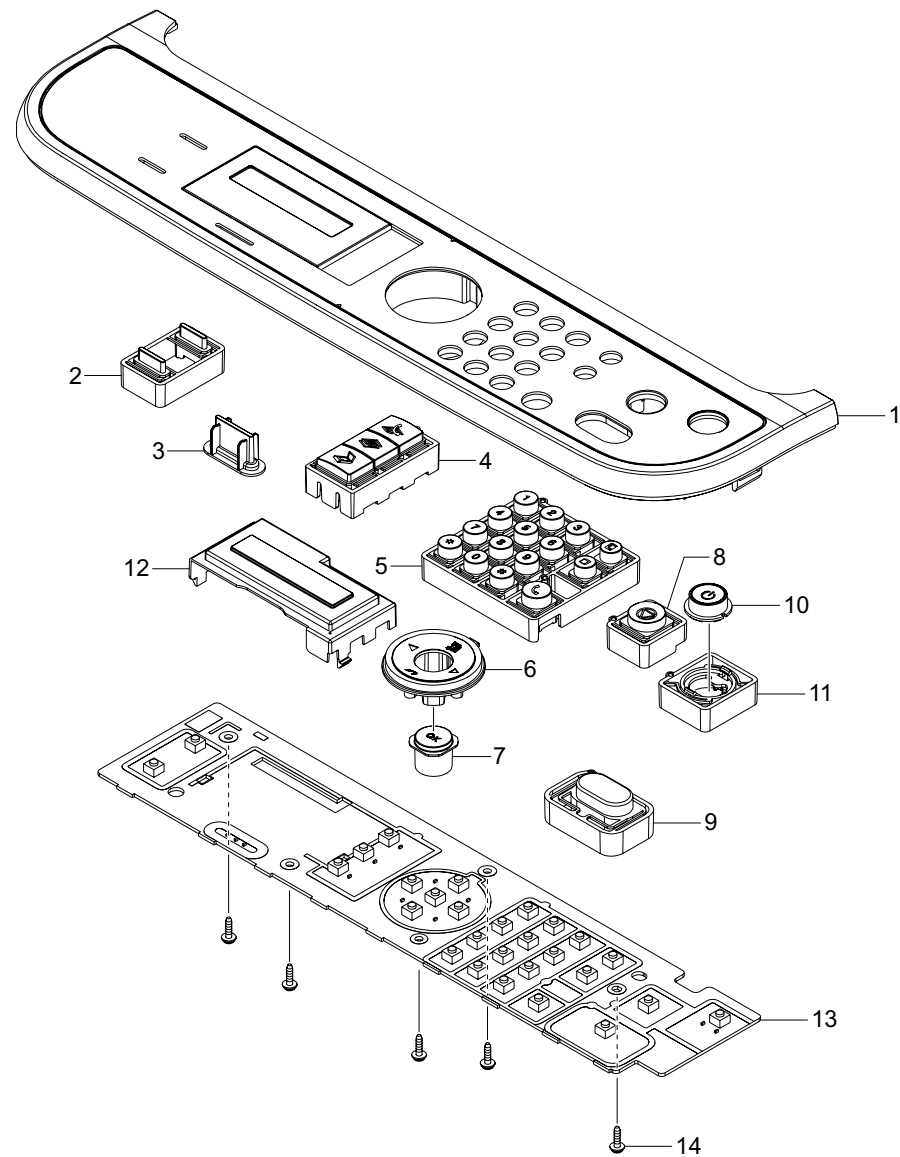

14. OPE_4 in 1

OPE_4 in 1 Parts List

SA : SERVICE AVAILABLE, SNA : SERVICE not AVAILABLE

Drawer#	SEC_Code	Description	QT'y	Service	Remark
0	JC97-03675A	OPE	1	SA	4623FN/Others
0	JC97-03675B	OPE	1	SA	4623FN/SEE/XEC
0	JC97-03675C	OPE	1	SA	4623F/Others
0	JC97-03675D	OPE	1	SA	4623F/SEE/XEC
0	JC97-03675F	OPE	1	SA	4623FN/XAX/XBH
0	JC97-03675G	OPE	1	SA	4623FN/XEV
0	JC97-03675H	OPE	1	SA	4623FN/STS
0	JC97-03675J	OPE	1	SA	4623FN/ETS
0	JC97-03675M	OPE	1	SA	4623F/XAX/XBH
0	JC97-03675N	OPE	1	SA	4623F/XEV
0	JC97-03675P	OPE	1	SA	4623F/STS
0	JC97-03675R	OPE	1	SA	4623F/ETS
0	JC97-03675W	OPE	1	SA	4623FW/Others
0	JC97-03675X	OPE	1	SA	4623FW/SEE/XEC
1	JC63-02453A	COVER-OPE	1	SNA	4623FN/Others
1	JC63-02453B	COVER-OPE	1	SNA	4623FN/SEE/XEC
1	JC63-02453C	COVER-OPE	1	SNA	4623F/Others
1	JC63-02453D	COVER-OPE	1	SNA	4623F/SEE/XEC
1	JC63-02453F	COVER-OPE	1	SNA	4623FN/XAX/XBH
1	JC63-02453G	COVER-OPE	1	SNA	4623FN/XEV
1	JC63-02453H	COVER-OPE	1	SNA	4623FN/STS
1	JC63-02453J	COVER-OPE	1	SNA	4623FN/ETS

Drawer#	SEC_Code	Description	QT'y	Service	Remark
1	JC63-02453M	COVER-OPE	1	SNA	4623F/XAX/XBH
1	JC63-02453P	COVER-OPE	1	SNA	4623F/STS
1	JC63-02453R	COVER-OPE	1	SNA	4623F/ETS
1	JC63-02453W	COVER-OPE	1	SNA	4623FW/Others
1	JC63-02453X	COVER-OPE	1	SNA	4623FW/SEE/XEC
2	JC64-00386B	KEY-EXTRA	1	SA	
3	JC64-00392A	KEY-STATUS	1	SNA	
3	JC64-00431A	KEY-STATUS	1	SNA	4623FW
4	JC64-00387B	KEY-FAX	1	SA	
5	JC64-00394B	KEY-TEL	1	SA	
6	JC64-00388B	KEY-MENU	1	SA	
7	JC64-00389B	KEY-OK	1	SA	
8	JC64-00393B	KEY-STOP	1	SA	
9	JC64-00410C	KEY-START	1	SNA	
10	JB64-00114D	KEY-POWER	1	SA	
11	JC64-00443A	KEY-POWER_B	1	SNA	
12	JC63-01802A	COVER-LCD	1	SNA	
13	JC92-02134A	PBA-OPE	1	SA	
13	JC92-02134B	PBA-OPE	1	SA	
14	6003-000196	SCREW-TAPTYPE	5	SA	
15	-	SHEET-OPE	1	SNA