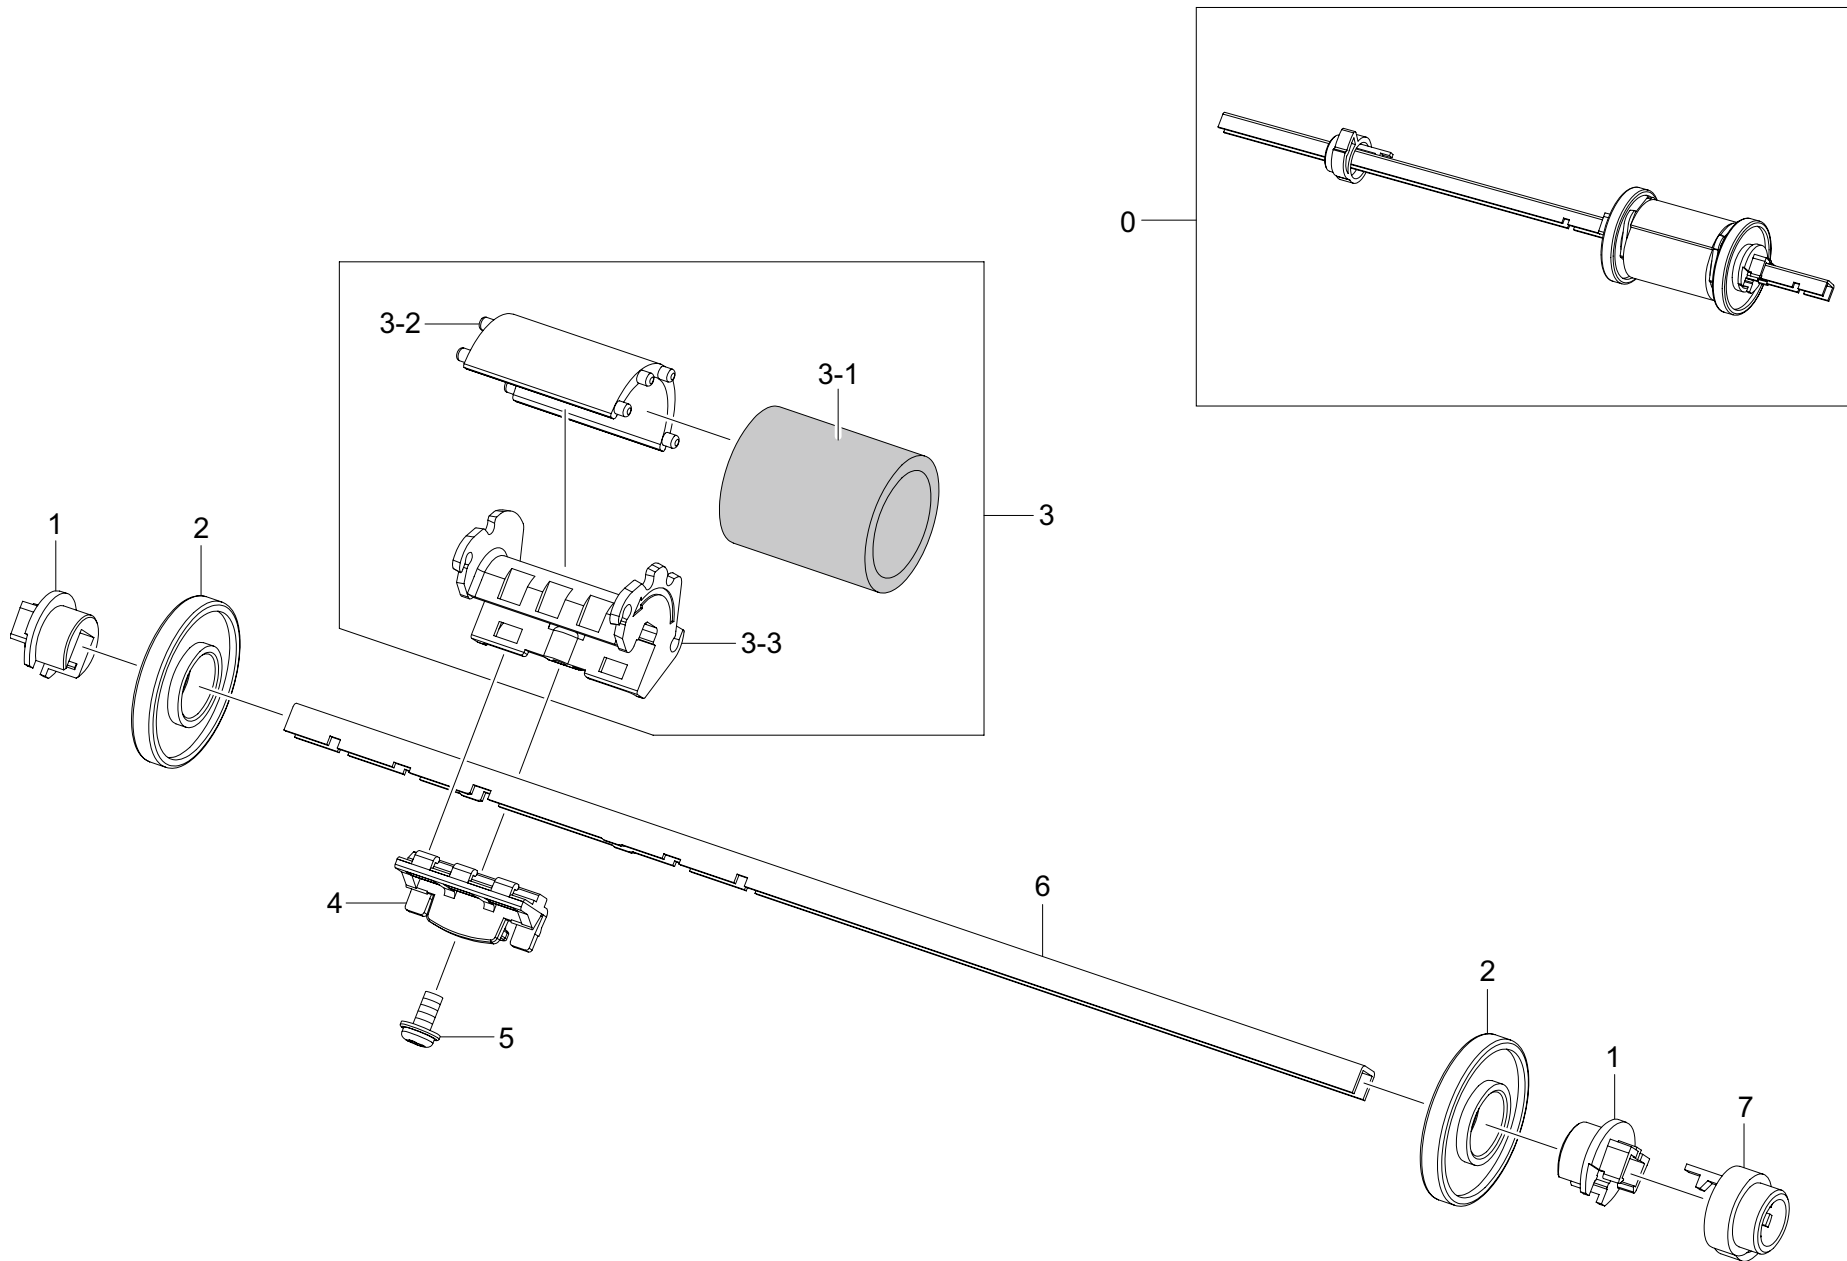

8. FRAME BASE-PICK UP

FRAME BASE-PICK UP Parts List

SA : SERVICE AVAILABLE, SNA : SERVICE not AVAILABLE

Drawer#	SEC_Code	Description	QT'y	Service	Remark
0	JC93-00085A	FRAME BASE-PICK UP	1	SA	
1	JC61-03477A	STOPPER-PICK_UP	2	SA	
2	JC72-00982A	PMO-IDLE PICK_UP	2	SA	
3	JC93-00087A	FRAME BASE-PICK UP RUBBER	1	SA	
3-1	JC73-00315A	RUBBER-PICK_UP	1	SA	
3-2	JC61-03514A	HOUSING-PICKUP_RUB	1	SA	

Drawer#	SEC_Code	Description	QT'y	Service	Remark
3-3	JC61-03435A	HOUSING-PICKUP	1	SA	
4	JC61-03485A	HOLDER-PICKUP	1	SA	
5	6003-000264	SCREW-TAPTYPE	1	SNA	
6	JC66-00399A	SHAFT-P-PICK_UP	1	SA	
7	JC61-00586A	BUSH-M-PICK_UP L	1	SA