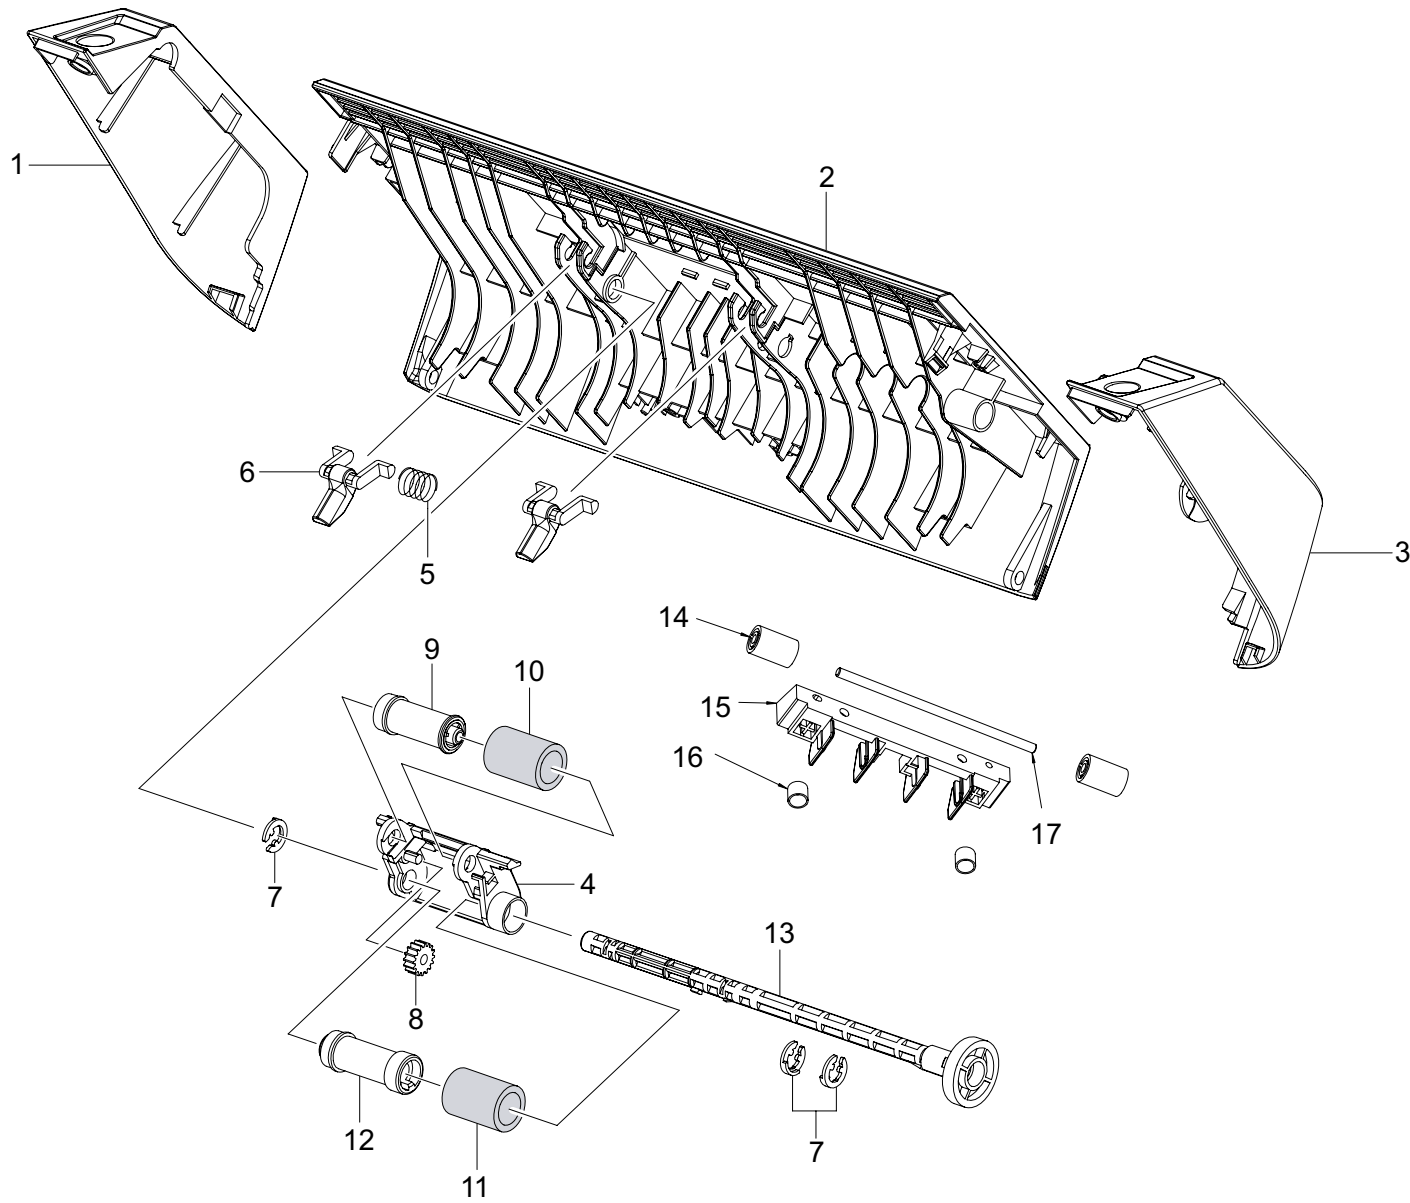

24. ASSY_ADF_COVER

ASSY_ADF_COVER Parts List

SA : SERVICE AVAILABLE, SNA : SERVICE not AVAILABLE

Drawer#	SEC_Code	Description	QT'y	Service	Remark
1	JC81-07313A	CSP-COVER_ADF_FRONT	1	SA	
2	JC81-07312A	CSP-COVER_ADF_TOP	1	SA	
3	JC81-07314A	CSP-COVER_ADF_REAR	1	SA	
4	JC81-07317A	CSP-HOUSING_PICK_UP	1	SA	
5	-	SPRING	1	SNA	
6	JC81-07316A	CSP-STOPPER_PAPER	2	SA	
7	JC81-07318A	CSP-RING_CHESS	3	SA	
8	JC81-07332A	CSP-GEAR_PICK_IDLE	1	SA	
9	-	GEAR,PCIK FEEDING ROLLER	1	SNA	

Drawer#	SEC_Code	Description	QT'y	Service	Remark
10	-	RUBBER	1	SNA	
11	-	RUBBER	1	SNA	
12	JC81-07334A	CSP-GEAR_SEPARATE_ROLLER	1	SA	
13	JC81-07331A	CSP-GEAR_DRIVE_PICK	1	SA	
14	JC81-07315A	CSP-ROLLER_IDLE	2	SA	
15	JC81-07330A	CSP-FRAME_IDLE_UNIT	1	SA	
16	-	SPRING	2	SNA	
17	-	SHAFT IDLE ROLLER	1	SNA