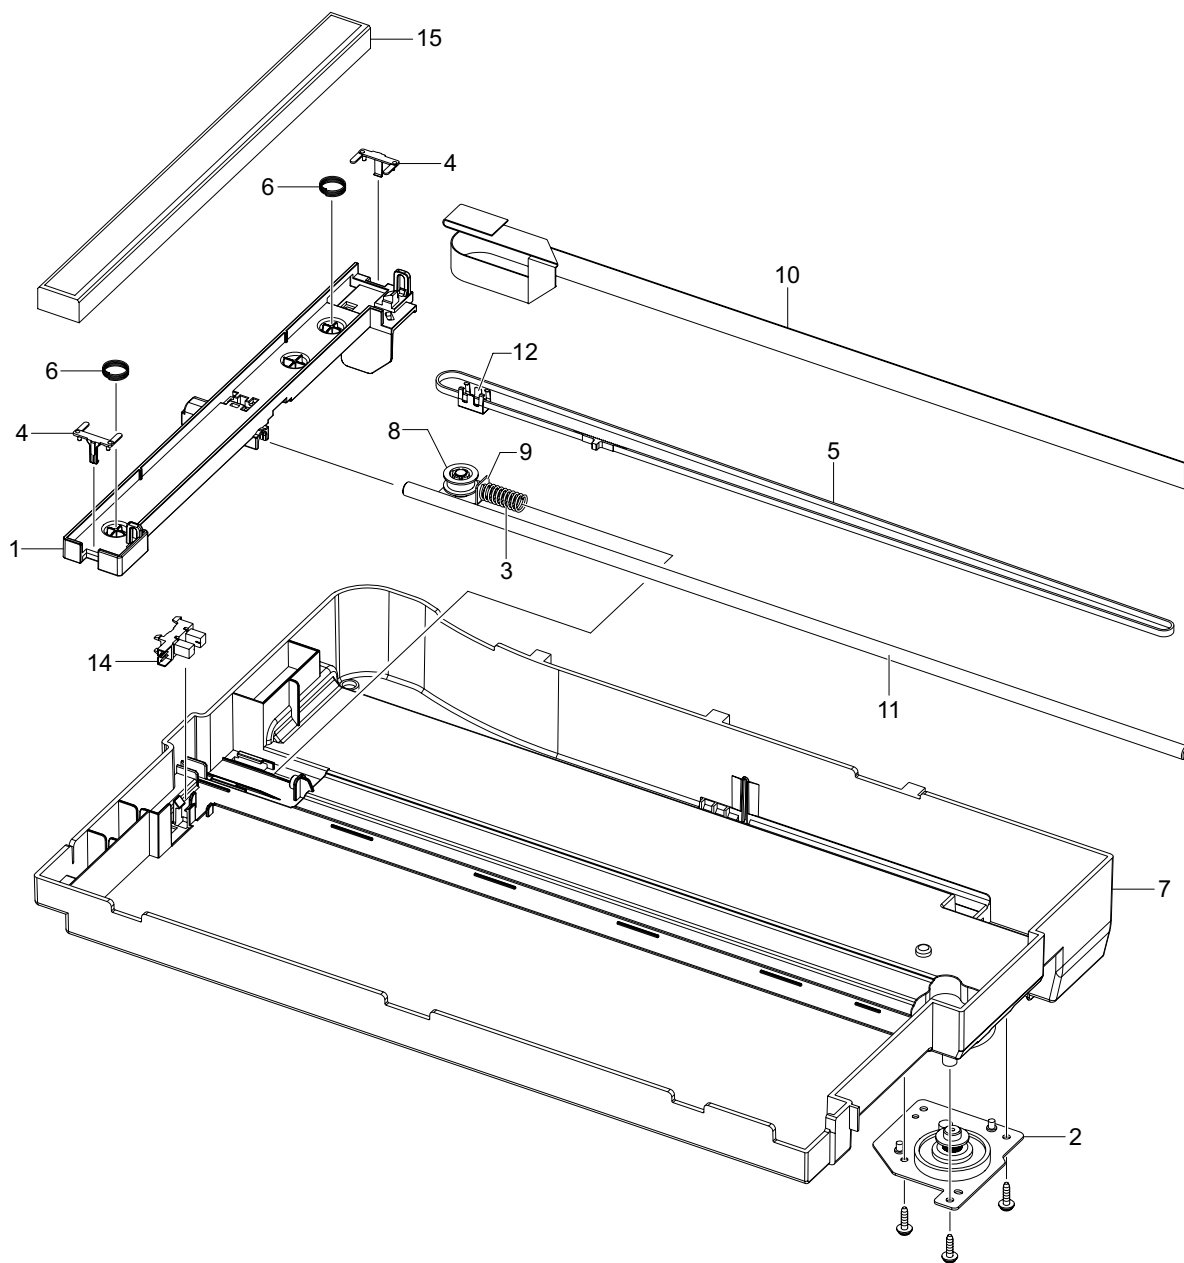

16. PLATEN-LOW END

PLATEN-LOW END Parts List

SA : SERVICE AVAILABLE, SNA : SERVICE not AVAILABLE

Drawer#	SEC_Code	Description	QT'y	Service	Remark
0	JC97-03686A	PLATEN-LOW END	1	SNA	
1	JC61-02506A	BRACKET-CIS	1	SNA	
2	JC93-00111A	DRIVE PLATEN	1	SA	
3	6107-001194	SPRING-CS	1	SA	
4	JC66-01580A	SLIDER-CIS	2	SA	
5	6602-001637	BELT-TIMING GEAR	1	SA	
6	6107-001137	SPRING-CS	2	SA	
7	JC61-02517A	FRAME-SCAN LOWER	1	SNA	

Drawer#	SEC_Code	Description	QT'y	Service	Remark
8	JC66-00713A	PULLEY-M_IDLE	1	SNA	
9	JC61-00931A	BRACKET-P-PULLEY	1	SNA	
10		CIS_FPC_TULIP	1		
11	JC66-01448A	SHAFT-CIS	1	SA	
12	JB61-00232A	CLIP-P-BELT	1	SA	
13	6003-000196	SCREW-TAPTYPE	3	SA	
14	0604-001095	PHOTO-INTERRUPTER	1	SA