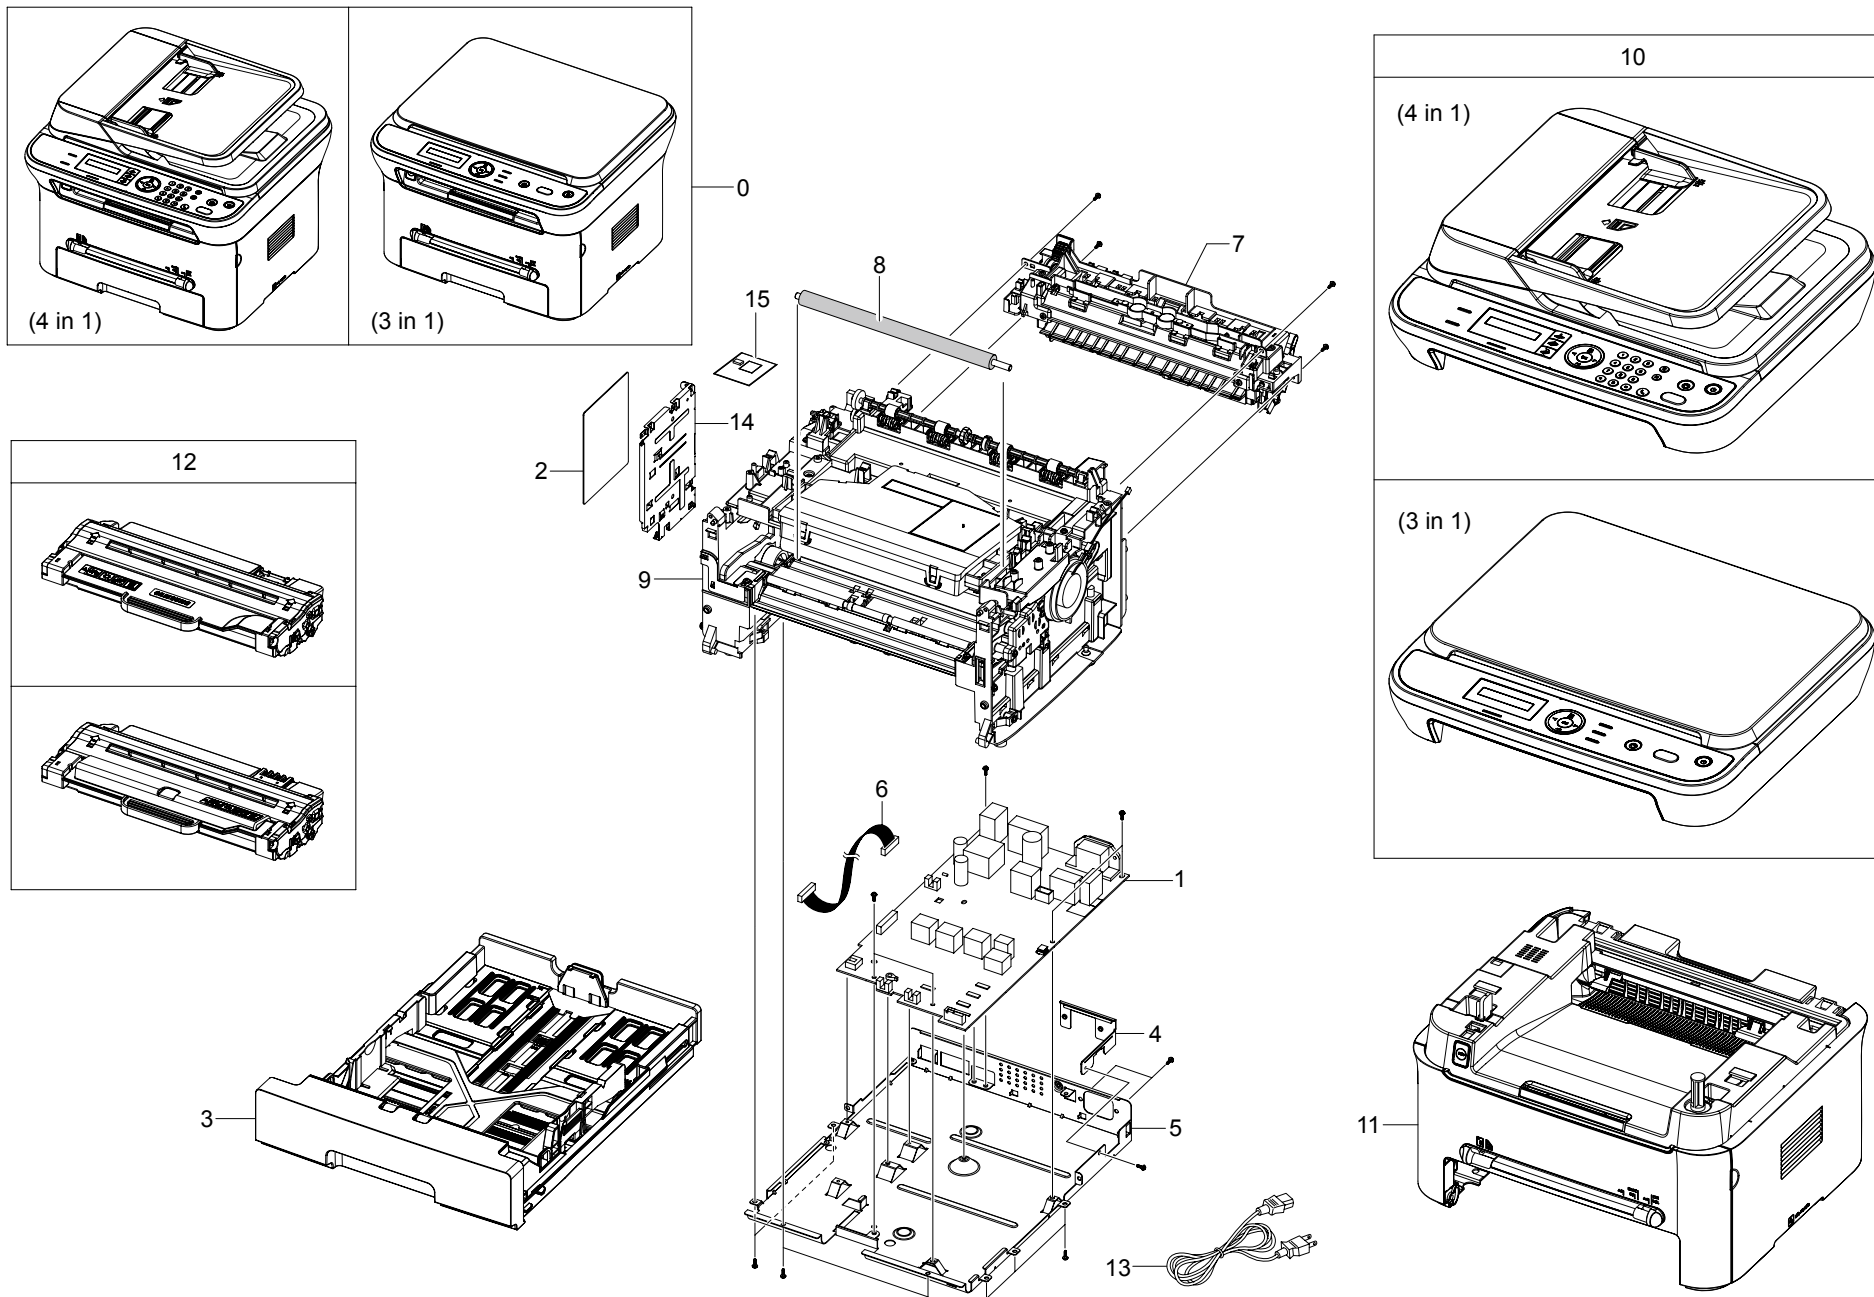

1. MAIN

MAIN Parts List

SA : SERVICE AVAILABLE, SNA : SERVICE not AVAILABLE

Drawer#	SEC_Code	Description	QT'y	Service	Remark
0	SCX-4623FN	SET	1		4 in 1
0	SCX-4623FW	SET	1		4 in 1
0	SCX-4623F	SET	1		4 in 1
0	SCX-4600	SET	1		3 in 1
1	JC44-00178A	SMPS/HVPS-V1	1	SA	110V
1	JC44-00179A	SMPS/HVPS-V2	1	SA	220V
2	JC92-02179A	PBA-MAIN	1	SA	4623FN/Others
2	JC92-02179B	PBA-MAIN	1	SA	4623FN/SEE/XEC
2	JC92-02179D	PBA-MAIN	1	SA	4623FW/Others
2	JC92-02179E	PBA-MAIN	1	SA	4623FW/SEE/XEC
2	JC92-02188A	PBA-MAIN	1	SA	4623F/Others
2	JC92-02188B	PBA-MAIN	1	SA	4623F/SEE/XEC
2	JC92-02189A	PBA-MAIN	1	SA	4600
3	JC90-00943A	CASSETTE	1	SA	
4	JC61-00601A	BRACKET-P-INLET	1	SA	
5	JC63-02410A	SHIELD-ENGINE	1	SNA	

Drawer#	SEC_Code	Description	QT'y	Service	Remark
6	JC39-01237A	HARNESS-ENGINE	1	SNA	
7	JC91-00945A	FUSER	1	SA	220V
7	JC91-00945B	FUSER	1	SA	220V/XIP
7	JC91-00946A	FUSER	1	SA	110V
8	JC66-01218A	ROLLER-TRANSFER	1	SA	
9	JC93-00088A	FRAME BASE-LOWER	1	SA	
10	JC97-03685A	SCANNER	1	SNA	4623F/FN
10	JC97-03684A	SCANNER	1	SNA	4600
11	JC95-01080A	COVER	1	SNA	4623FN
11	JC95-01080B	COVER	1	SNA	4623F
11	JC95-01080C	COVER	1	SNA	4600
12	-	CARTRIDGE-TONER	1	SNA	
13	-	CBF-POWER CORD	1	SA	Refer to power cord
14	JC63-02451A	SHIELD-CONTROLLER	1	SNA	
15	JC92-02308A	PBA-WNPC	1	SA	4623FW
16	JC39-01344A	HARNESS-WLAN	1	SA	4623FW