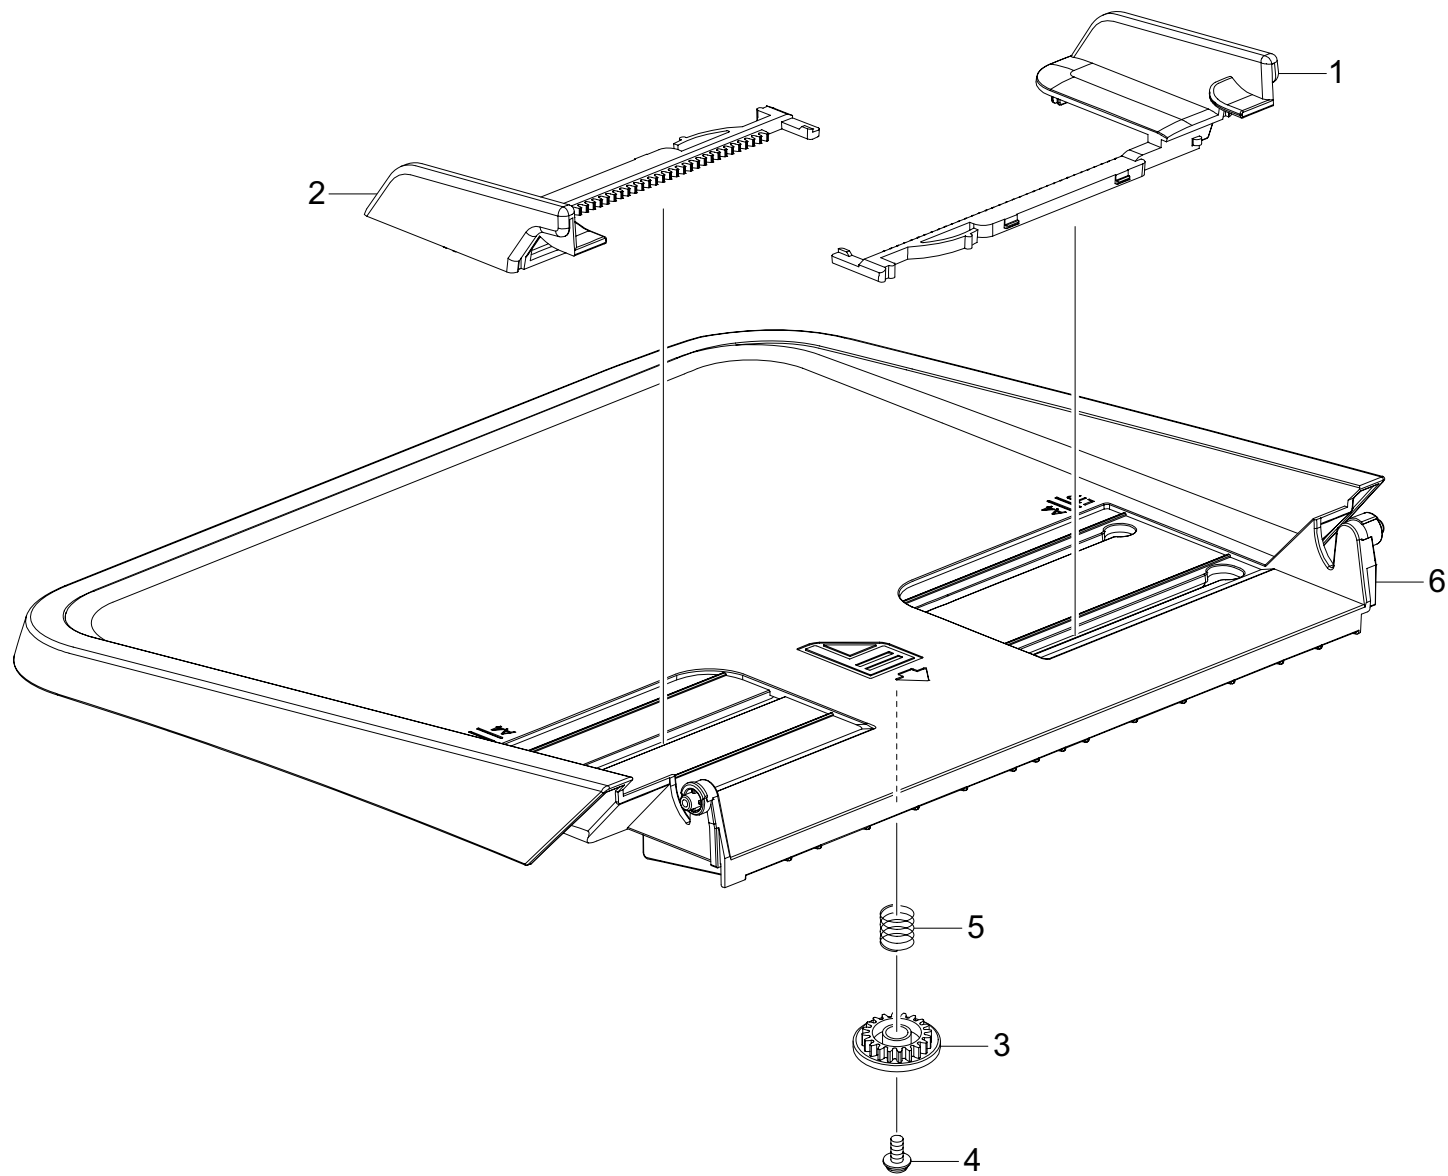

Drawer#	SEC_Code	Description	QT'y	Service	Remark
5	JC81-07311A	CSP-FRAME_ADF_BASE	1	SA	
6	-	MEA UNIT HINGE	2	SNA	
7	-		1	SNA	

23. ASSY-INPUT-TRAY

ASSY-INPUT-TRAY Parts List

SA : SERVICE AVAILABLE, SNA : SERVICE not AVAILABLE