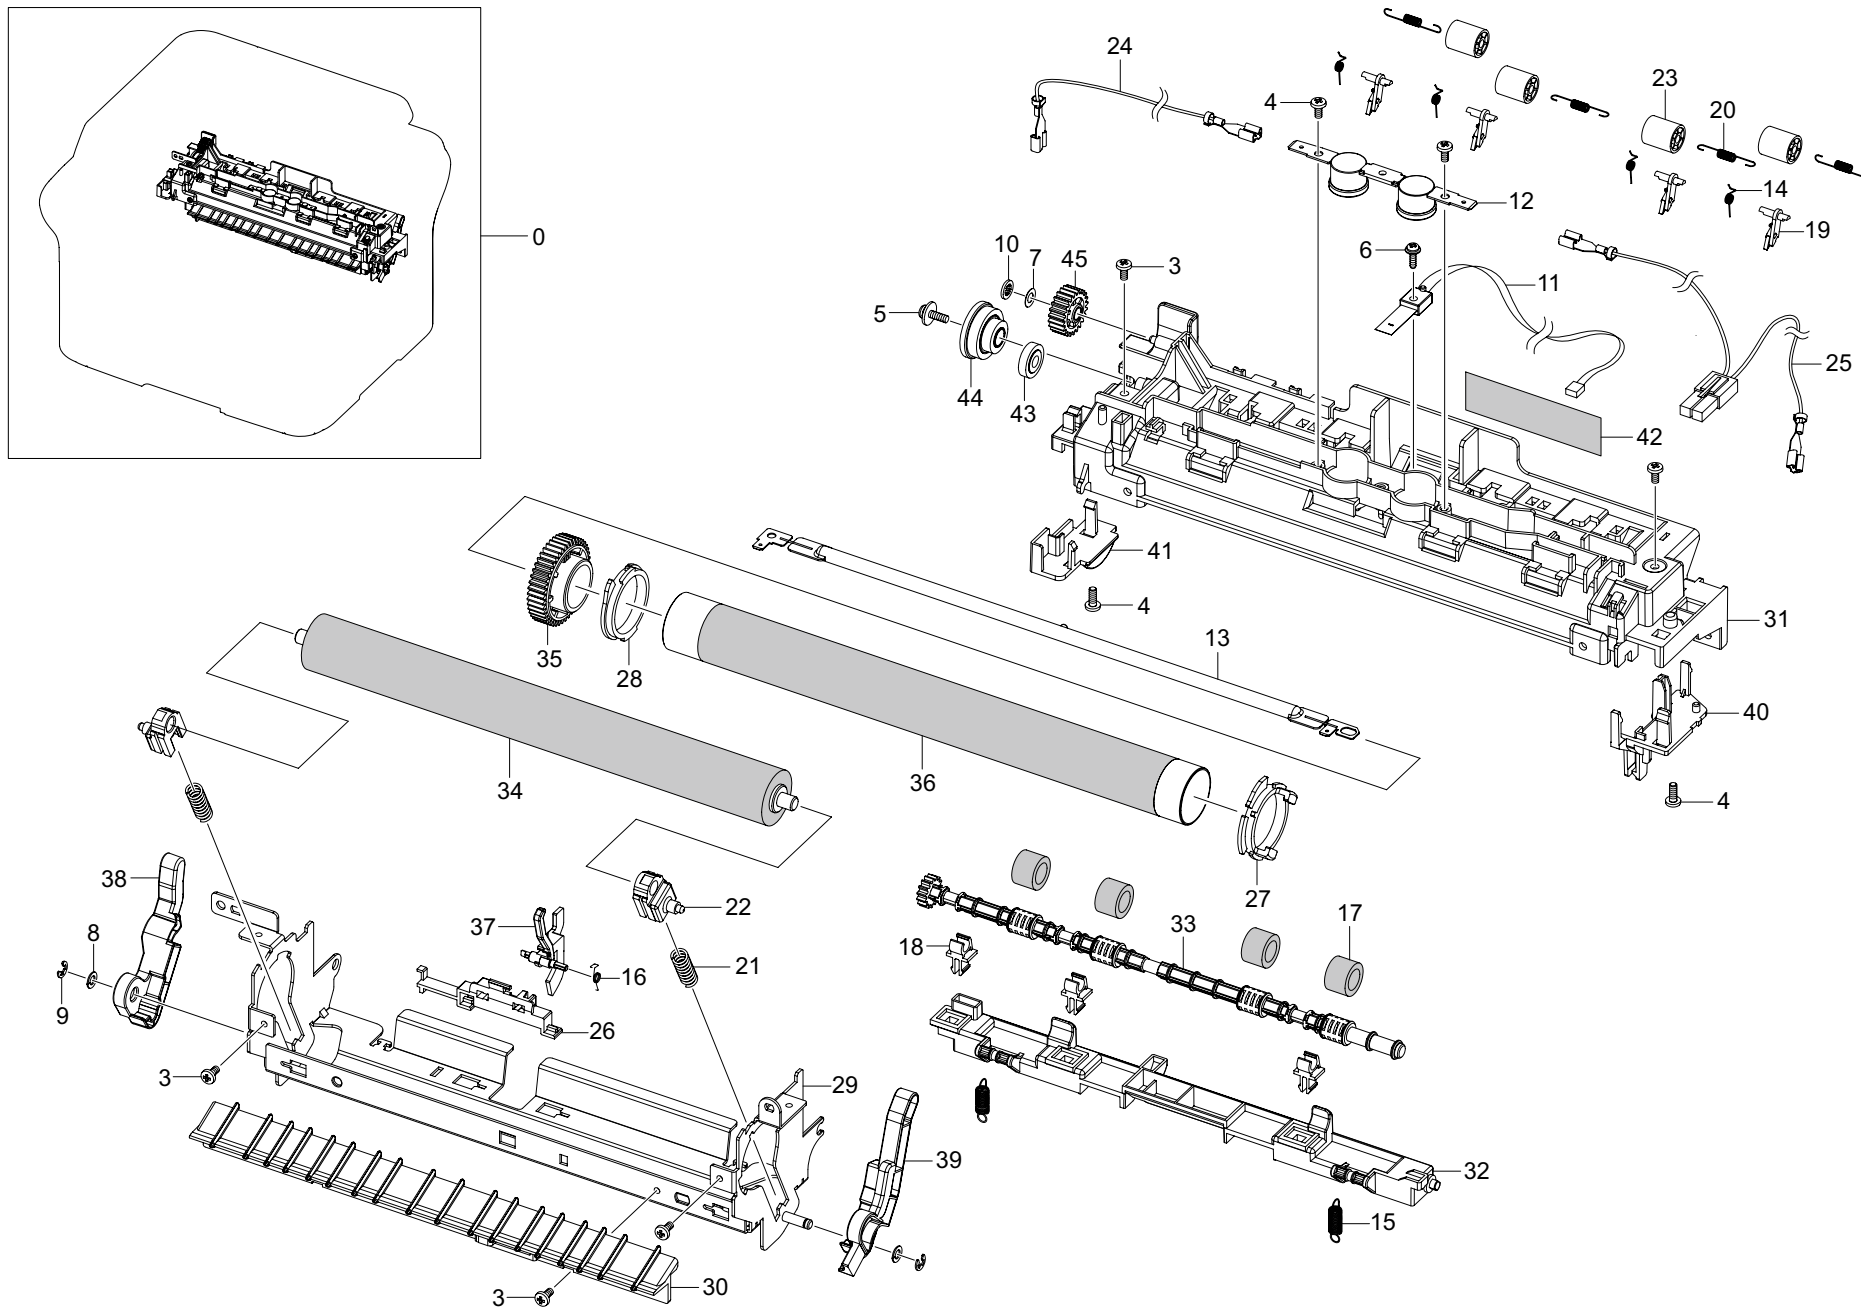

9. FUSER

FUSER Parts List

SA : SERVICE AVAILABLE, SNA : SERVICE not AVAILABLE

Drawer#	SEC_Code	Description	QT'y	Service	Remark
0	JC91-00946A	FUSER	1	SA	110V
0	JC91-00945A	FUSER	1	SA	220V
0	JC91-00945B	FUSER	1	SA	220V/XIP
3	6003-000269	SCREW-TAPTYPE	5	SA	
4	6003-000282	SCREW-TAPTYPE	2	SNA	
5	6006-001078	SCREW-TAPTYPE	1	SNA	
6	6003-000196	SCREW-TAPTYPE	1	SA	
7	6031-001051	WASHER-PLAIN	1	SNA	
8	6031-001584	WASHER-PLAIN	2	SA	
9	6044-000159	RING-C	2	SA	
10	6044-000001	RING-CS	1	SA	
11	1404-001447	THERMISTOR-NTC ASSY	1	SA	
12	4712-001031	THERMOSTAT	1	SA	
13	4713-001211	LAMP-HALOGEN	1	SA	110V
13	4713-001212	LAMP-HALOGEN	1	SA	220V
14	6107-001800	SPRING-TS	4	SA	
15	6107-001802	SPRING-ES	2	SA	
16	6107-001165	SPRING-TS	1	SA	
17	JC73-00017A	RMO-RUBBER_EXIT	4	SA	
18	JC72-00382A	PMO-BUSHING TX	3	SNA	
19	JC61-02154A	GUIDE-CLAW	4	SNA	
20	JC61-70976A	SPRING ETC-FUSER EXIT	4	SNA	
21	JC61-00056A	SPRING ETC-PR(7300)	2	SA	
22	JC61-03473A	BUSH-PR HIGH	2	SNA	
23	JC72-40361A	PMO-ROLLER_EXIT	4	SNA	

Drawer#	SEC_Code	Description	QT'y	Service	Remark
24	JC39-00819A	HARNESS-FUSER JOINT	1	SA	
25	JC39-01082A	HARNESS-FUSER AC	1	SA	
26	JC61-00581A	HOLDER-ACTUATOR	1	SA	
27	JC61-00887A	BUSH-M-HR R_R2	1	SA	
28	JC61-00888A	BUSH-M-HR L_R2	1	SA	
29	JC61-03449A	FRAME-FUSER	1	SNA	
30	JC61-03450A	GUIDE-INPUT	1	SNA	
31	JC63-02412A	COVER-FUSER	1	SNA	
32	JC63-02413A	COVER-FUSER DUMMY	1	SNA	
33	JC66-00380A	ROLLER-M-EXIT F/UP	1	SA	
34	JC66-00600A	ROLLER-PRESSURE	1	SA	
34	JC66-00600B	ROLLER-PRESSURE	1	SA	XIP
35	JC66-01254A	GEAR-FUSER	1	SA	
36	JC66-01256A	ROLLER-HEAT	1	SA	
36	JC66-01256B	ROLLER-HEAT	1	SA	XIP
37	JC66-02364A	ACTUATOR-EXIT	1	SNA	
38	JC66-02365A	LEVER-LINK JAM L	1	SNA	
39	JC66-02366A	LEVER-LINK JAM R	1	SNA	
40	JC67-00414A	CAP-FUSER LAMP R	1	SNA	
41	JC67-00415A	CAP-FUSER LAMP L	1	SNA	
42	JC68-01581B	LABEL-CAUTION	1	SNA	
43	JC72-00143A	PMO-GEAR_EXIT_DRV16	1	SNA	
44	JC66-02317A	GEAR-RDCN_EXIT	1	SA	
45	JC66-00396A	GEAR-IDLE 23	1	SA