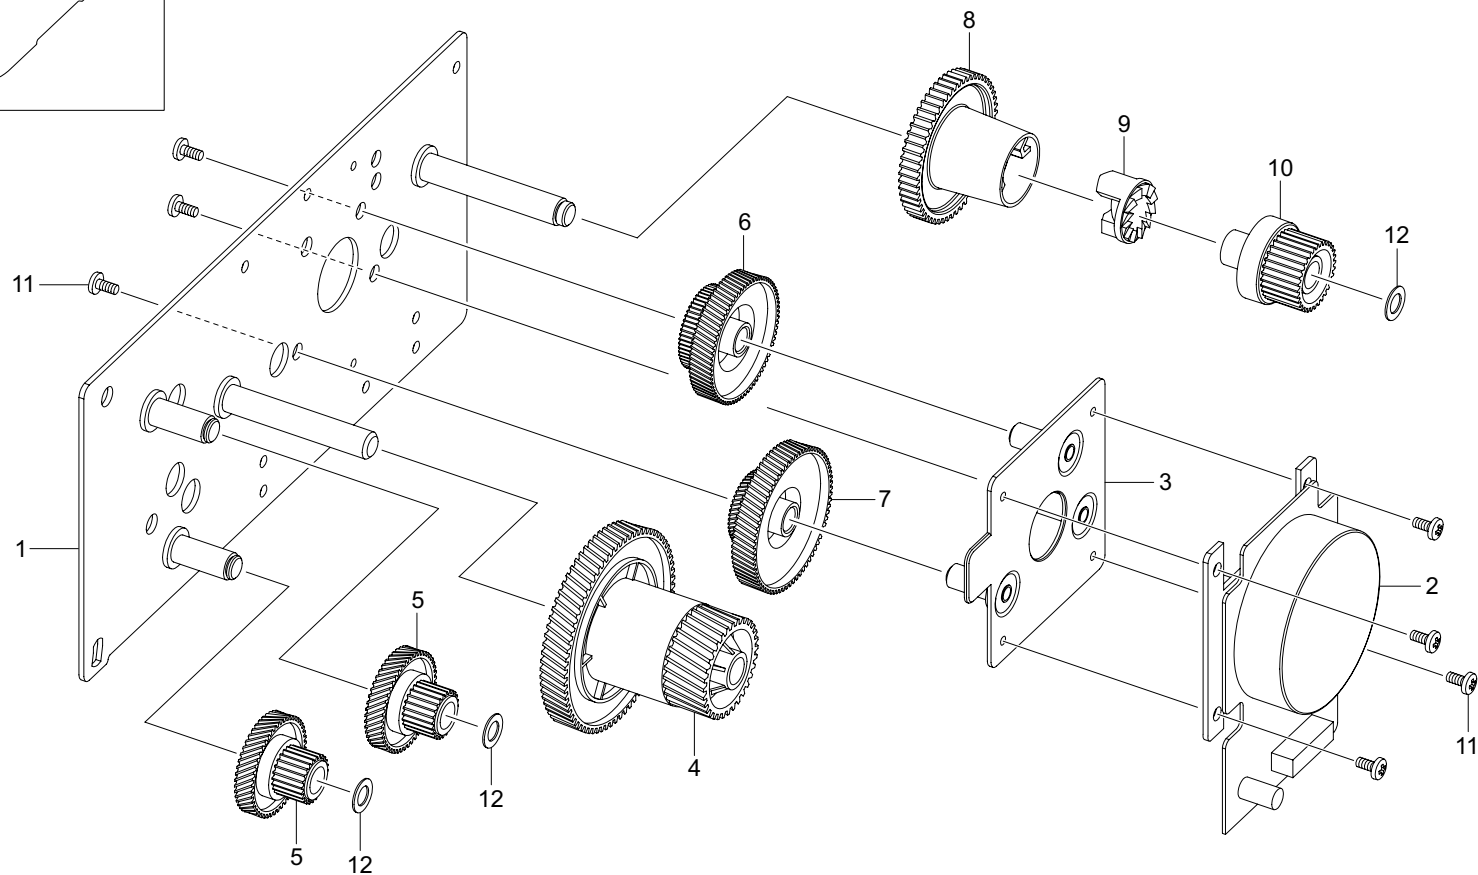

7. DRIVE MAIN-BRACKET

DRIVE MAIN-BRACKET Parts List

SA : SERVICE AVAILABLE, SNA : SERVICE not AVAILABLE

Drawer#	SEC_Code	Description	QT'y	Service	Remark
0	JC93-00003A	DRIVE MAIN-BRACKET	1	SA	
1	JC61-00598B	BRACKET-P-GEAR 1400	1	SC	
2	JC31-00122A	MOTOR BLDC	1	SNA	
3	JC61-03395A	BRACKET-MOTOR_STEP	1	SA	
4	JC66-02316A	GEAR-RDCN_OPC	1	SA	
5	JC66-00389A	GEAR-RDCN 57/18	2	SA	
6	JC66-00392A	GEAR-RDCN 90/31	1	SA	

Drawer#	SEC_Code	Description	QT'y	Service	Remark
7	JC66-00390A	GEAR-RDCN 103/41	1	SA	
8	JC66-01203A	GEAR-DRV FUSER OUT	1	SA	
9	JC66-00340A	GEAR-HUB CLUTCH	1	SA	
10	JC66-01202A	GEAR-DRV FUSER IN	1	SA	
11	6003-000269	SCREW-TAPTYPE	5	SA	
12	6031-000023	WASHER-PLAIN	3	SA