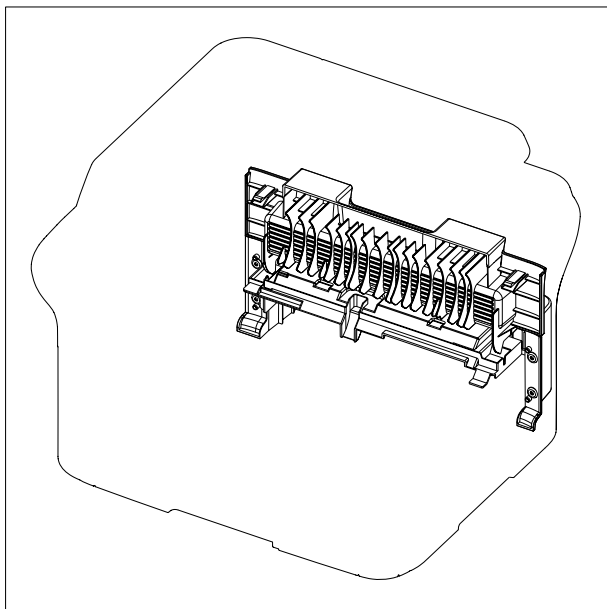

5. COVER REAR

0