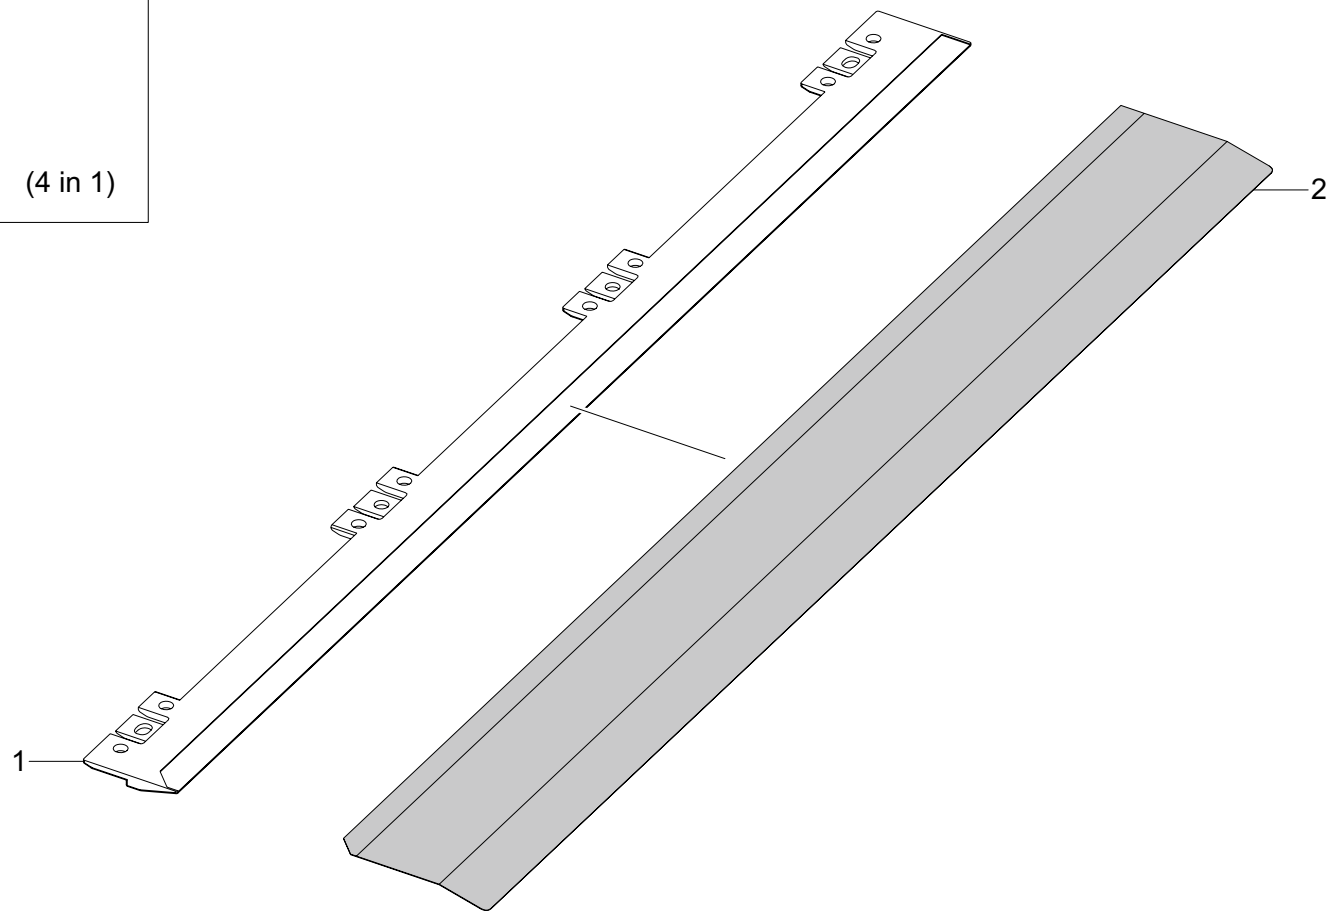

21. PLATEN-SHEET

PLATEN-SHEET Parts List

SA : SERVICE AVAILABLE, SNA : SERVICE not AVAILABLE

Drawer#	SEC_Code	Description	QT'y	Service	Remark
0	JC97-03693A	PLATEN-SHEET	1	SA	
1	JC61-03513A	HOLDER-ADF SHEET	1	SNA	

Drawer#	SEC_Code	Description	QT'y	Service	Remark
2	JC63-01794A	SHEET-ADF	1	SNA