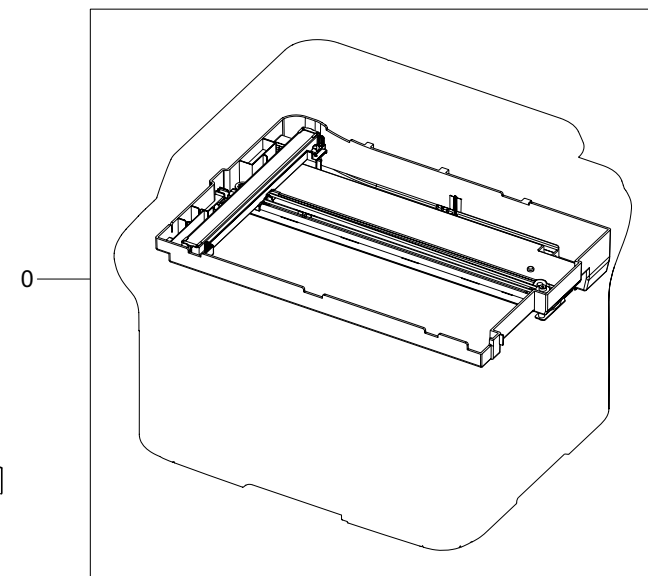

16. PLATEN-LOW END

PLATEN-LOW END Parts List

SA : SERVICE AVAILABLE, SNA : SERVICE not AVAILABLE

Drawer#	SEC_Code	Description	QT'y	Service	Remark
0	JC97-03686A	PLATEN-LOW END	1	SNA	
1	JC61-02506A	BRACKET-CIS	1	SNA	
2	JC93-00111A	DRIVE PLATEN	1	SA	
3	6107-001194	SPRING-CS	1	SA	
4	JC66-01580A	SLIDER-CIS	2	SA	
5	6602-001637	BELT-TIMING GEAR	1	SA	
6	6107-001137	SPRING-CS	2	SA	
7	JC61-02517A	FRAME-SCAN LOWER	1	SNA	

Drawer#	SEC_Code	Description	QT'y	Service	Remark
8	JC66-00713A	PULLEY-M_IDLE	1	SNA	
9	JC61-00931A	BRACKET-P-PULLEY	1	SNA	
10		CIS_FPC_TULIP	1		
11	JC66-01448A	SHAFT-CIS	1	SA	
12	JB61-00232A	CLIP-P-BELT	1	SA	
13	6003-000196	SCREW-TAPTYPE	3	SA	
14	0604-001095	PHOTO-INTERRUPTER	1	SA