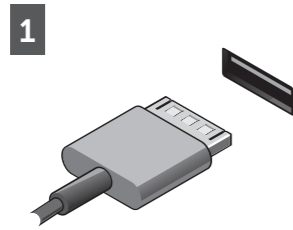

NOTE: It is recommended that you immediately backup the operating system image using the USB device through Dell Backup and Recovery (DBAR) application.

NOTE: It is recommended that you immediately backup the operating system image using the USB device through Dell Backup and Recovery (DBAR) application.

NOTE: It is recommended that you immediately backup the operating system image using the USB device through Dell Backup and Recovery (DBAR) application.

NOTE: It is recommended that you immediately backup the operating system image using the USB device through Dell Backup and Recovery (DBAR) application.

NOTE: It is recommended that you immediately backup the operating system image using the USB device through Dell Backup and Recovery (DBAR) application.

Connect the AC adapter to the AC adapter connector on the tablet and to the electrical outlet.

Connect the AC adapter to the AC adapter connector on the tablet and to the electrical outlet.

Connect the AC adapter to the AC adapter connector on the tablet and to the electrical outlet.

Connect the AC adapter to the AC adapter connector on the tablet and to the electrical outlet.

Connect the AC adapter to the AC adapter connector on the tablet and to the electrical outlet.