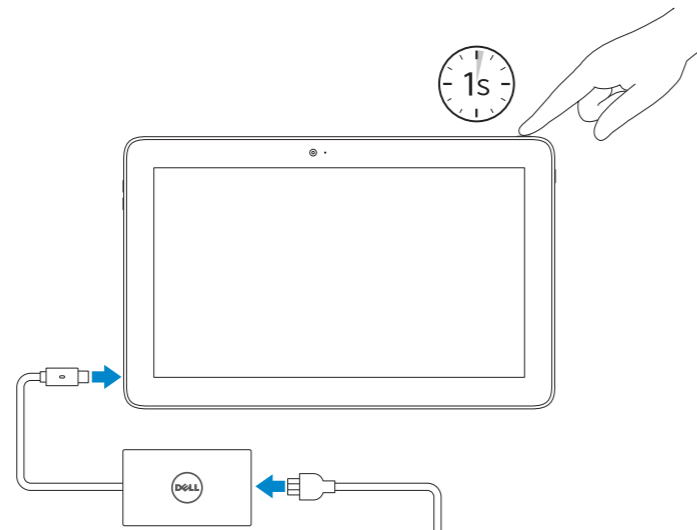

Latitude 5175/5179

Quick Start Guide

Guia de iniciação rápida
Hızlı Başlangıç Kılavuzu
מדריך התחלה מהירה

1 Connect the power cable and press the power button for 1 second

Ligar o cabo de alimentação e premir o botão Ligar durante 1 segundo
Güç kablosunu takın ve 1 saniye boyunca güç düğmesine basın
חבר את כבל החשמל ולחץ על לחצן ההפעלה במשך שנייה אחת