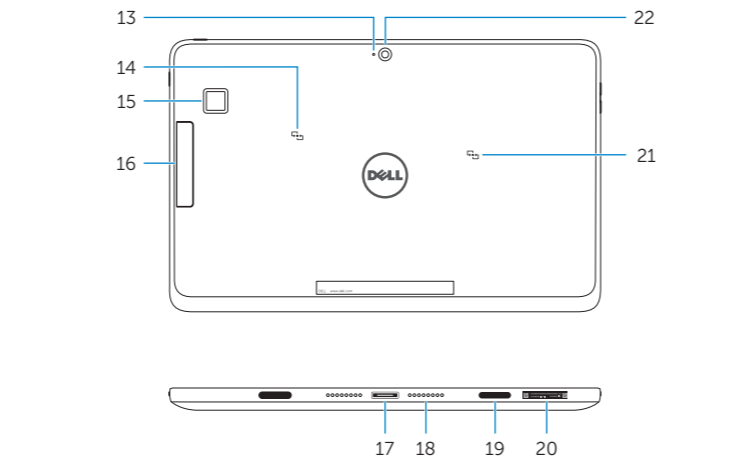

No tabuleiro do sistema, toque no ícone Sem Fios , selecione a rede e toque em **Ligar**.

Sistem tepsisinde kablosuz simgesine dokunun , ağınızı seçin ve **Bağlan** öğesine dokununuz.

במגש המערכת, הקש על הגדרות , בחר את הרשת שלך והקש על **התחבר**.

1. Power button
2. Power and battery-charge status light
3. Camera-status light
4. Microphone
5. Front camera
6. Microphone
7. Headset port
8. Volume-control buttons (2)
9. Microphone
10. Micro-HDMI port
11. USB 3.0 port
12. USB 3.0 and power-adaptor port (USB-C)
13. Microphone
14. NFC-sensor area (Latitude 5175 only)