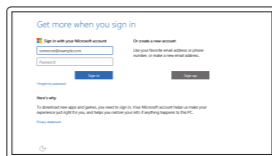

Connect to your network

Estabelecer ligação à rede
Ağınıza bağlanın
התחבר לרשת

NOTE: If you are connecting to a secured wireless network, enter the password for the wireless network access when prompted.

הערה: אם אתה מתחבר לרשת אלחוטית מאובטחת, הזן את סיסמת הגישה אל הרשת האלחוטית כאשר תתבקש לעשות זאת.

Sign in to your Microsoft account or create a local account

Iniciar sessão numa conta Microsoft ou criar uma conta local