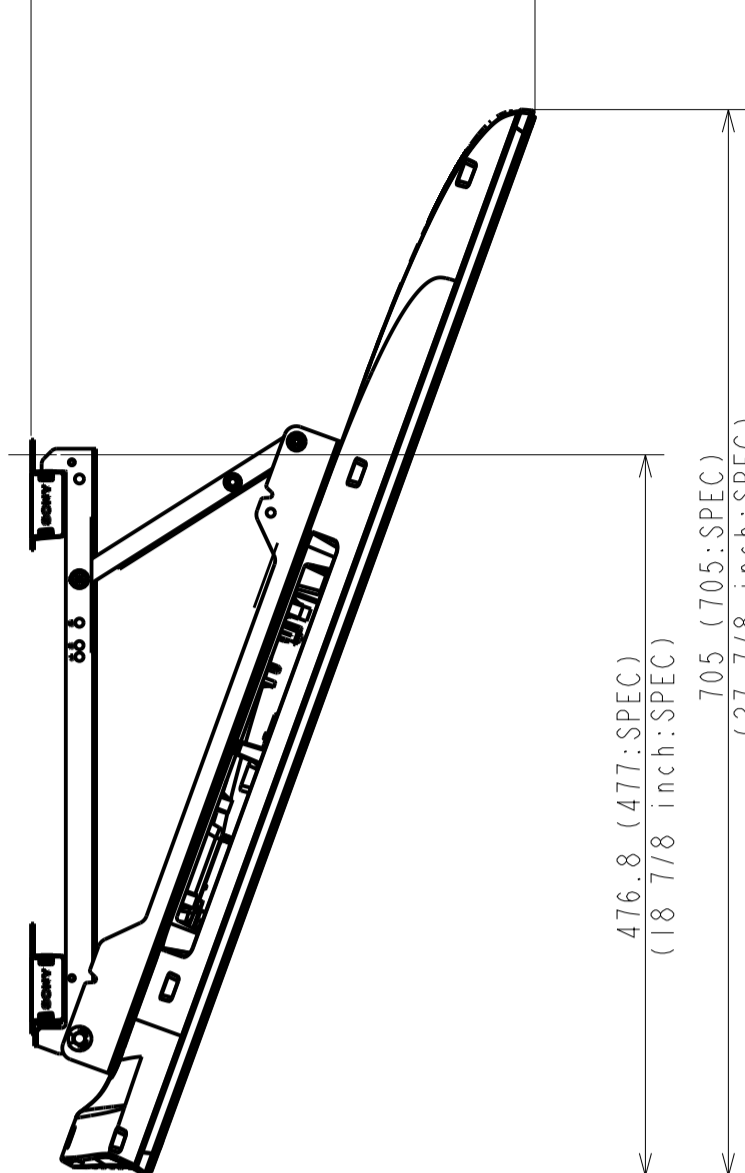

SU-WL500

106.9 (107:SPEC)  
(4 1/4 inch:SPEC)

77.8 (78:SPEC)  
(3 1/8 inch:SPEC)

320(320:SPEC)  
(12 5/8 inch:SPEC)

0°

467.3 (468:SPEC)  
(18 1/2 inch:SPEC)

165.3  
(6 5/8 inch)

5°

753.3  
(29 3/4 inch)

469.2  
(18 1/2 inch)

10°

470.5  
(18 5/8 inch)

740.7  
(29 1/4 inch)

15°

725  
(28 5/8 inch)

472.7  
(18 5/8 inch)

20°

705 (705:SPEC)  
(27 7/8 inch:SPEC)

476.8 (477:SPEC)  
(18 7/8 inch:SPEC)

333.3 (334:SPEC)  
(13 1/4 inch:SPEC)

SU-WL50B

107.6 (108:SPEC)  
(4 3/8 inch:SPEC)

105.6 (106:SPEC)  
(4 1/4 inch:SPEC)

385.1 (386:SPEC)  
(15 1/4 inch:SPEC)

495 (495:SPEC)  
(19 1/2 inch:SPEC)

SONY STANDARD DRAWING