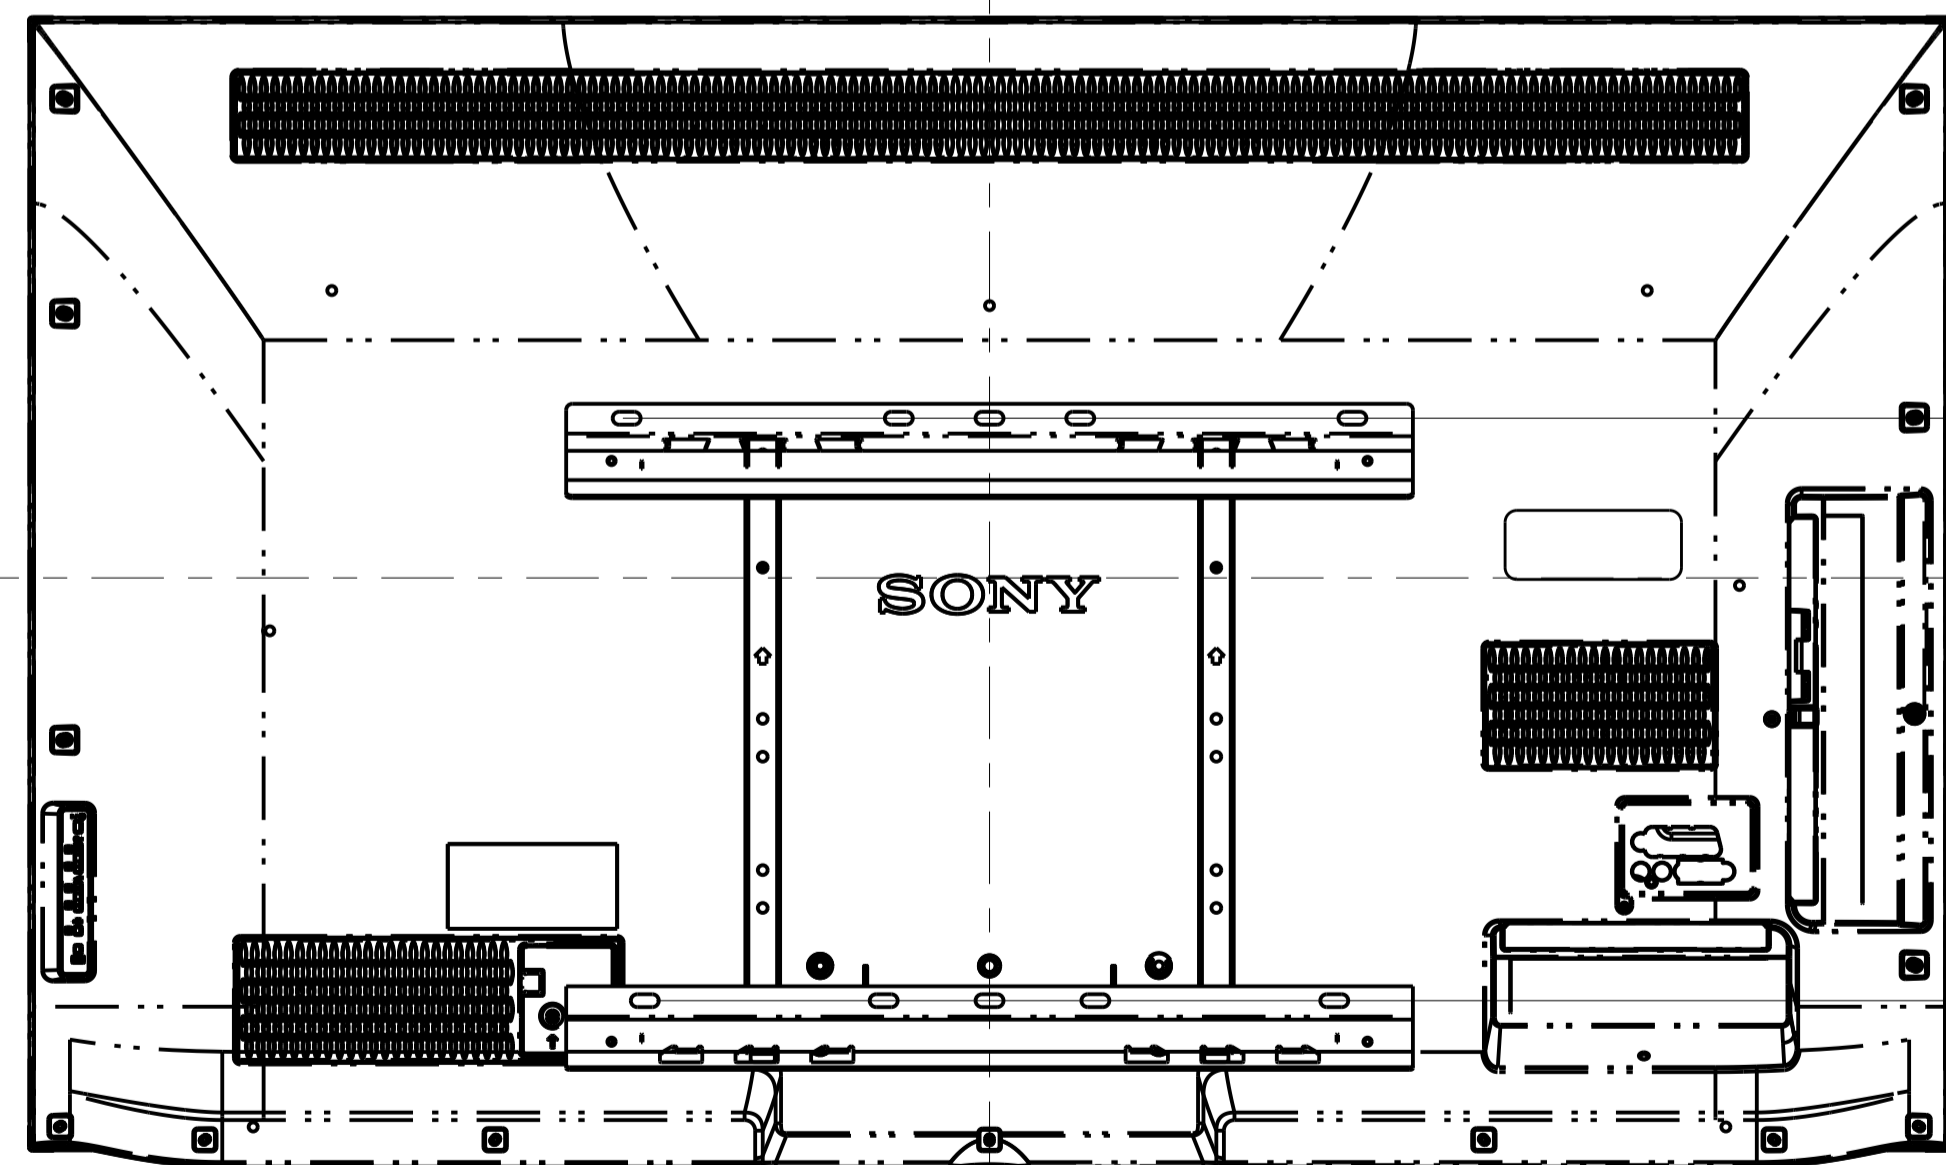

SU-WL500

106.9 (107:SPEC)  
(4 1/4 inch:SPEC)

77.8 (78:SPEC)  
(3 1/8 inch:SPEC)

320(320:SPEC)  
(12 5/8 inch:SPEC)

0°

467.3 (468:SPEC)  
(18 1/2 inch:SPEC)

165.3  
(6 5/8 inch)

5°

753.3  
(29 3/4 inch)

469.2  
(18 1/2 inch)

10°

470.5  
(18 5/8 inch)

740.7  
(29 1/4 inch)

15°

725  
(28 5/8 inch)

472.7  
(18 5/8 inch)

20°

705 (705:SPEC)  
(27 7/8 inch:SPEC)

476.8 (477:SPEC)  
(18 7/8 inch:SPEC)

333.3 (334:SPEC)  
(13 1/4 inch:SPEC)

SU-WL50B

107.6 (108:SPEC)  
(4 3/8 inch:SPEC)

105.6 (106:SPEC)  
(4 1/4 inch:SPEC)

385.1 (386:SPEC)  
(15 1/4 inch:SPEC)

495 (495:SPEC)  
(19 1/2 inch:SPEC)

SONY STANDARD DRAWING