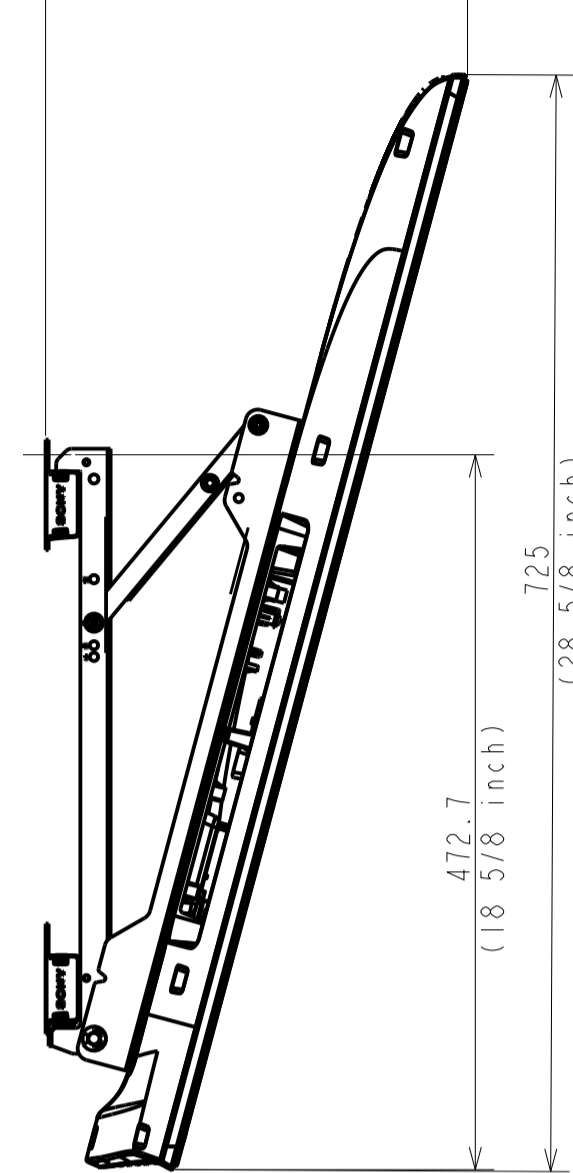

SU-WL500

106.9 (107:SPEC)  
(4 1/4 inch:SPEC)

77.8 (78:SPEC)  
(3 1/8 inch:SPEC)

320(320:SPEC)  
(12 5/8 inch:SPEC)

0°

467.3 (468:SPEC)  
(18 1/2 inch:SPEC)

165.3  
(6 5/8 inch)

5°

753.3  
(29 3/4 inch)

469.2  
(18 1/2 inch)

10°

470.5  
(18 5/8 inch)

740.7  
(29 1/4 inch)

15°

725  
(28 5/8 inch)

472.7  
(18 5/8 inch)

20°

705 (705:SPEC)  
(27 7/8 inch:SPEC)

476.8 (477:SPEC)  
(18 7/8 inch:SPEC)

333.3 (334:SPEC)  
(13 1/4 inch:SPEC)

SU-WL50B

107.6 (108:SPEC)  
(4 3/8 inch:SPEC)

105.6 (106:SPEC)  
(4 1/4 inch:SPEC)

385.1 (386:SPEC)  
(15 1/4 inch:SPEC)

495 (495:SPEC)  
(19 1/2 inch:SPEC)

SONY STANDARD DRAWING