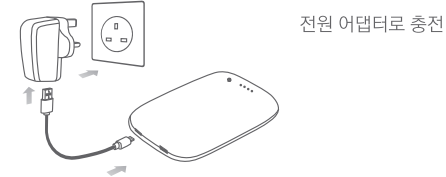

SP1312

휴대용 무선 충전기 - F704W

이미지는 휴대용 무선 충전기 사용방법에 대한 가이드와 예시를 보여줍니다.

사용 방법

1. 무선 충전기를 키거나 끌 때 전원 버튼을 두번 두드립니다.

2. 무선 충전기 위에 기기를 놓으면 충전이 됩니다.

* 배터리 충전 중에는 다른 기기를 충전할 수 없습니다.

무선 충전기 충전 방법