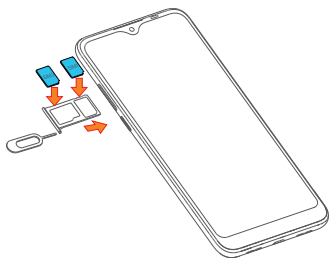

SAVE
PAPER
SAVE
TREES

PLEASE CONSIDER THE
ENVIRONMENT BEFORE PRINTING

www.alcatelmobile.com

Power key

Aan/uit-toets | Av/på-tast | Be-/kikapcsoló gomb
 | Ein/Aus/Beenden-Taste | Güç tuşu | Ieslēgšanas/
 izslēgšanas taustiņš | Maitinimo klavišas | Phím
 nguõn | Przycisk zasilania | Strömknapp | Tænd/sluk-
 tast | Tasta de pornire/oprire | Taster za ukljućivanje
 | Tasti i ndezjes | Tasto Accensione | Tecla Encendido
 | Botão Ligar | Tipka za ukljućivanje | Tipka za Vkllop/
 Izklop | Tlačidlo Zapnutie/Vypnutie | Tlačítko Zapnutí/
 Vypnutí | Toitenupp | Tombol Daya | Touche Marche-
 Arrêt | Virtanäppäin | Πλήκτρο ενεργοποίησης |
 Бутон Захранване | Клавиша включения | Клавіша
 ввімкнення | Копче за вклучување/исклучување |
 הלעפה שקמ | مفتاح التشغيل | کلید روشن/خاموش | 电源键/開關機键