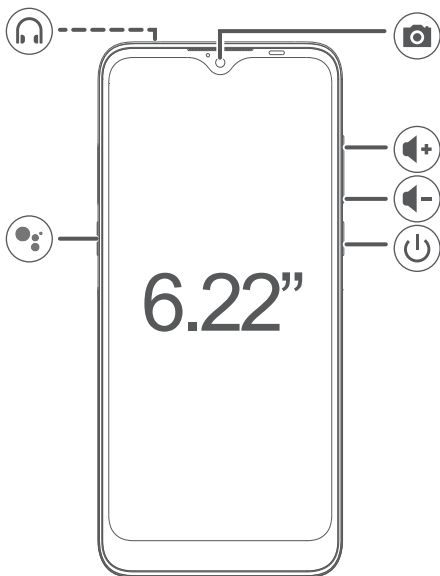

Power key

Aan/uit-toets | Av/på-tast | Be-/kikapcsoló gomb
| Ein/Aus/Beenden-Taste | Güç tuşu | Ieslēgšanas/
izslēgšanas taustiņš | Maitinimo klavišas | Phím
nguõn | Przycisk zasilania | Strömknapp | Tænd/sluk-
tast | Tasta de pornire/oprire | Taster za ukljućivanje
| Tasti i ndezjes | Tasto Accensione | Tecla Encendido
| Botão Ligar | Tipka za ukljućivanje | Tipka za Vkllop/
Izklop | Tlačidlo Zapnutie/Vypnutie | Tlačítko Zapnutí/
Vypnutí | Toitenupp | Tombol Daya | Touche Marche-
Arrêt | Virtanäppäin | Πλήκτρο ενεργοποίησης |
Бутон Захранване | Клавиша включения | Клавіша
ввімкнення | Копче за вклучување/исклучување |
הלעפה שקמ | مفتاح التشغيل | کلید روشن/خاموش | 电源键/開關機键