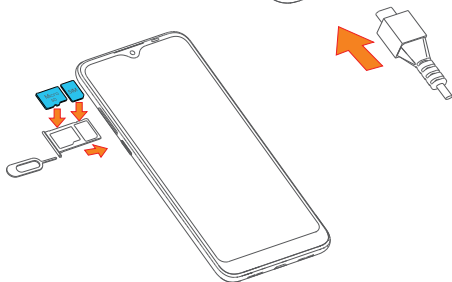

SAVE
PAPER
SAVE
TREES

PLEASE CONSIDER THE
ENVIRONMENT BEFORE PRINTING

www.alcatelmobile.com

Power key

Aan/uit-toets | Av/på-tast | Be-/kikapcsoló gomb
 | Ein/Aus/Beenden-Taste | Güç tuşu | Ieslēgšanas/
 izslēgšanas taustiņš | Maitinimo klavišas | Phím
 nguõn | Przycisk zasilania | Strömknapp | Tænd/sluk-
 tast | Tasta de pornire/oprire | Taster za ukljućivanje
 | Tasti i ndezjes | Tasto Accensione | Tecla Encendido
 | Botão Ligar | Tipka za ukljućivanje | Tipka za Vkllop/
 Izklop | Tlačidlo Zapnutie/Vypnutie | Tlačítko Zapnutí/
 Vypnutí | Toitenupp | Tombol Daya | Touche Marche-
 Arrêt | Virtanäppäin | Πλήκτρο ενεργοποίησης |
 Бутон Захранване | Клавиша включения | Клавіша
 ввімкнення | Копче за вклучување/исклучување |
 הלעפה שקמ | مفتاح التشغيل | کلید روشن/خاموش | 电源键/開關機键