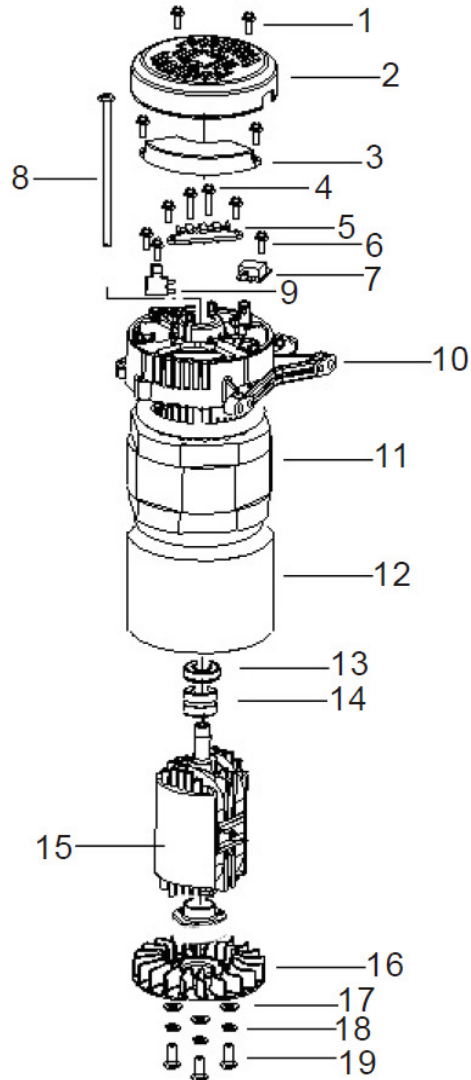

CREATIVE EQUIPMENT CC

18 Main Road, Fishers Hill, Germiston, 1401
Tel: 011 828 5085 Fax: 011-828-5085
crequip@global.co.za www.creativelp.co.za

ILLUSTRATED PARTS LIST

MODEL TL6500 OUTPUT 6,5 kVA 13,0hp
PRODUCT Talon Petrol Generator

#	PART #	DESCRIPTION	QTY
	TL7200.03	Alternator Assy	
1	TLGB5787-M5X12	Bolt M5*12 (GB/T5787-86)	7
2	TL6500.03-04	Right Cover	1
3	TL6000.03.04	AVR	1
4	TLGB5789-M5X20	Bolt M5*20 (GB/T5789-86)	2
5	TL6500.03-03	Connector	1
6	TLGB5789-M5X12	Bolt M5*12 (GB/T5789-86)	1
7	TL6500.03.03	Rectifier	1
8	TLGB5789M10X260	Bolt M10*260*1.25 (GB/T5789-86)	1
9	TL6000.03.01	Brush Equipment	1
10	TL6000.03-02	Motor Shell	1
11	TL7200.03.01	Rotor Assy	1
12	TL7500B.02-01	Motor cover	1
13	TL6000.03.03.01	BEARING, needle	1
14	TL6000.03.03-06	Carbon Brush Ring	1
15	TL7200.03.03	Stator	1
16	TL6000.03.03-01	Impeller	1
17	TLGB/T95-2002	Washer	3
18	TLGB/T93-87	Spring Washer	3
19	TLGB/T818-M5X12	Bolt M5*12 (GB/T818-2000)	3