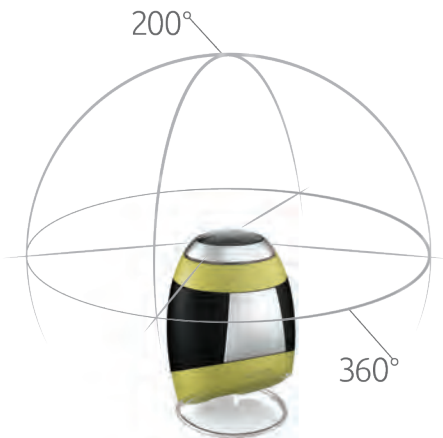

Be the moment

The innovative panomorph lens catches everything around for true 360° images at the press of a button.

Profitez du moment

L'objectif panomorphe saisit tout ce qu'il y a autour pour créer de véritables images 360° en une seule action.

Disfruta el momento

Los innovadores lentes panamorph capturan imágenes de todo aquello que se encuentra en un ángulo de 360 al momento de pulsar el botón.

In the box :

- ibi360
- Lens cover
- Lens cloth
- USB power adapter
- USB cable/charger

Dans la boîte :

- ibi360
- Protège-objectif
- Chiffon pour objectif
- Adaptateur de courant USB
- Câble de recharge USB

En la caja :

- ibi360
- Protector del lente
- Paño para limpiar lentes
- Adaptador de corriente USB
- Cable/cargador USB

Compatible with / Compatible avec / Compatible con / 兼容

Tamaggo inc. 2001 McGill College Avenue, #700, Montreal, QC H3A1G1, Canada
Get to know all the tamaggo products at tamaggo.com

360° imaging the easy way

Designed to fit in one hand and stand on its own.

360° tout simplement

Conçu pour tenir dans une main et par lui-même.