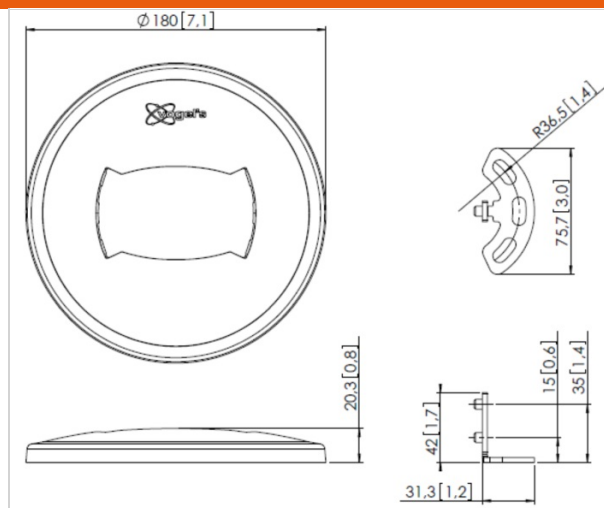

PFA 9103 Vloerplaat voor PUC 25xx

Artikelnummer (SKU) 7291030
 Kleur Zwart

De PFA 9103 vloerplaat maakt deel uit van het modulaire Connect-it systeem, waarmee u uw eigen vloerplafondoplossing voor middelgrote tot grote displays kunt creëren.

Combineer deze vloerplaat met een van de Connect-it plafondplaten (PUC 1060/ 1070/ 1080), een buis uit de Connect-it serie (PUC 2508/ 2515/ 2530), een Connect-it interfacebuis (PFB 3402/ 3405/ 3407/ 3409/ 3411) en een Connect-it interfacedisplaystrip (PFS 3302/ 3303/ 3304/ 3305/ 3306/ 3308/ 3311) voor een complete vloer/plafondoplossing.