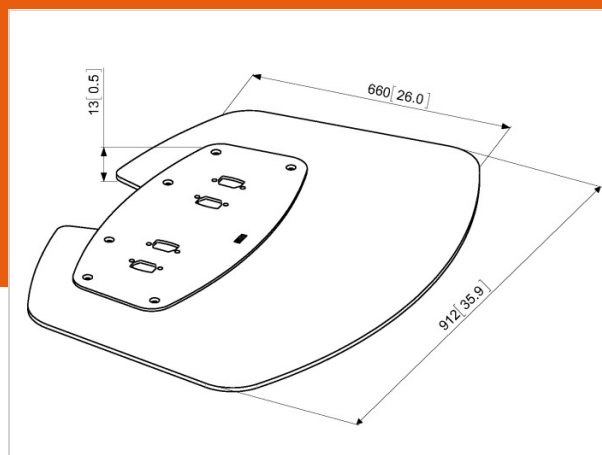

PFF 7030 Płyta podłogowa czarna

Numer artykułu (SKU) 7327030
Kolor Czarny

PFF 7030 płyta podłogowa jest częścią modułowej serii Connect-it, która pozwala na stworzenie rozwiązania podłogowego. Konstrukcja na dwa profile pozwala na montaż dużych i bardzo dużych monitorów. Ekstra stabilność jest idealna do monitorów interaktywnych.

Vogel's Connect-it Floor (wózki i standy) to unikalny elastyczny system. Przy użyciu zaledwie kilku standardowych komponentów, można stworzyć rozwiązanie do każdego zastosowania. Od standów podłogowych na jeden monitor w witrynie sklepu, monitory plecami do siebie na lotnisku do ruchomego systemu wideokonferencyjnego dla korporacji, zestawy Connect-it Floor pasują do każdej sytuacji. Istnieje możliwość montażu małych, średnich i bardzo dużych monitorów, maksymalnie do 160 kg. Zestawy Connect-it Floor dostępne są w kolorach czarny i srebrny, aby pasować do każdego wnętrza.