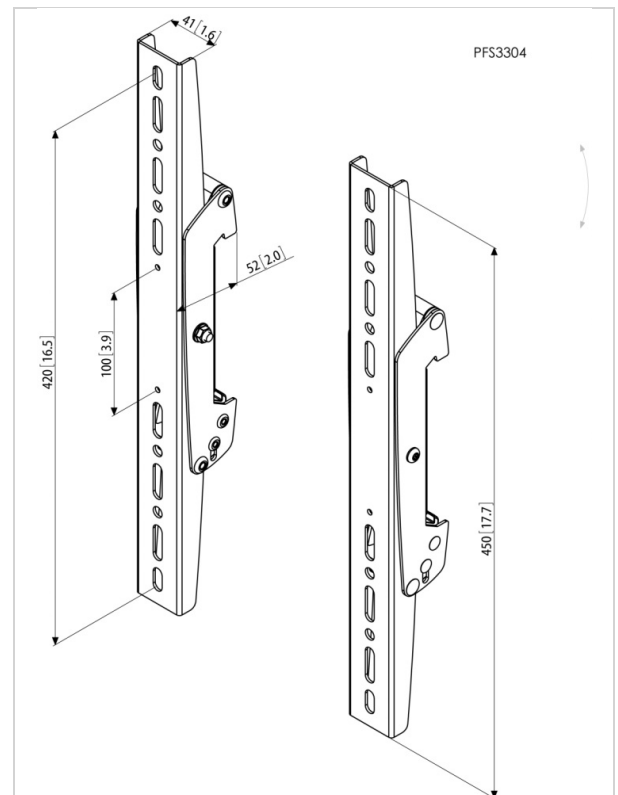

## PFS 3304 Display interface strips kantelbaar

Artikelnummer (SKU) 7233040  
Kleur Zwart

### Key benefits

- Oneindig uit te breiden
- Eenvoudige en snelle installatie
- Fijnafstelling tijdens montage
- Diefstalpreventie
- TÜV gecertificeerd

De PFS 3304 interface display strips maken deel uit van het modulaire Connect-it systeem, waarmee u uw eigen plafond-, vloer- of wandoplossing voor kleine tot extra grote displays kunt creëren.

De PFS 3304 is geschikt voor middelgrote tot grote displays tot 80 kg met een max. verticale montagehoogte van 420 mm. Combineer deze interface display strips met een van de Connect-it plafondplaten (PUC 1060/ 1070/ 1080/ 1090), een Connect-it buis (PUC 2508/ 2515/ 2530) en een Connect-it interfaceplaat (PFB 3405/ 3407/ 3409/ 3411) voor een complete plafondoplossing.

### Product specifications

Numer producttype	PFS 3304
Artikelnummer (SKU)	7233040
Kleur	Zwart
EAN enkele doos	8712285318863
Kantelen	Kantelsysteem tot 20°
Garantie	5 jaar
Max. laadgewicht (kg)	80
Max. formaat bout	M8
Max. hoogte van interface (mm)	450
Max. breedte van interface (mm)	41