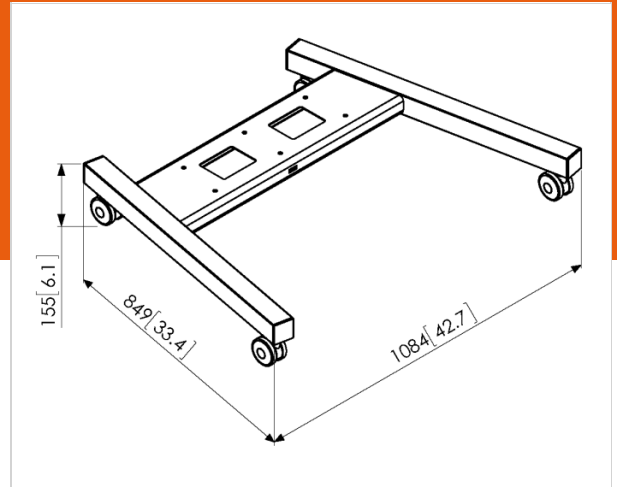

## PFT 8530 Podstawa wózka mobilnego, srebrna

Numer artykułu (SKU) 7328530  
Kolor Czarny

PFT 8530 podstawa wózka jest częścią modułowej serii Connect-it, która pozwala na stworzenie mobilnego rozwiązania podłogowego. Konstrukcja na dwa profile pozwala na montaż dużych i bardzo dużych monitorów. Ekstra stabilność jest idealna do monitorów interaktywnych.

Vogel's Connect-it Floor (wózki i standy) to unikalny elastyczny system. Przy użyciu zaledwie kilku standardowych komponentów, można stworzyć rozwiązanie do każdego zastosowania. Od standów podłogowych na jeden monitor w witrynie sklepu, monitory plecami do siebie na lotnisku do ruchomego systemu wideokonferencyjnego dla korporacji, zestawy Connect-it Floor pasują do każdej sytuacji. Istnieje możliwość montażu małych, średnich i bardzo dużych monitorów, maksymalnie do 160 kg. Zestawy Connect-it Floor dostępne są w kolorach czarny i srebrny, aby pasować do każdego wnętrza.

### Product specifications

Numer rodzaju produktu	PFT 8530
Numer artykułu (SKU)	7328530
Kolor	Czarny
Kod EAN pojedynczego opakowania	8712285323942
Rozmiar produktu	XL
Gwarancja	5-letnia

### Technical specifications and dimensions

Głębokość (mm)	849
Wysokość płyty podłogowej / podstawy wózka mobilnego (mm)	155
Wysokość (mm)	155
Długość płyty podłogowej / podstawy wózka mobilnego (mm)	849
Szerokość płyty podłogowej / podstawy wózka mobilnego (mm)	1084