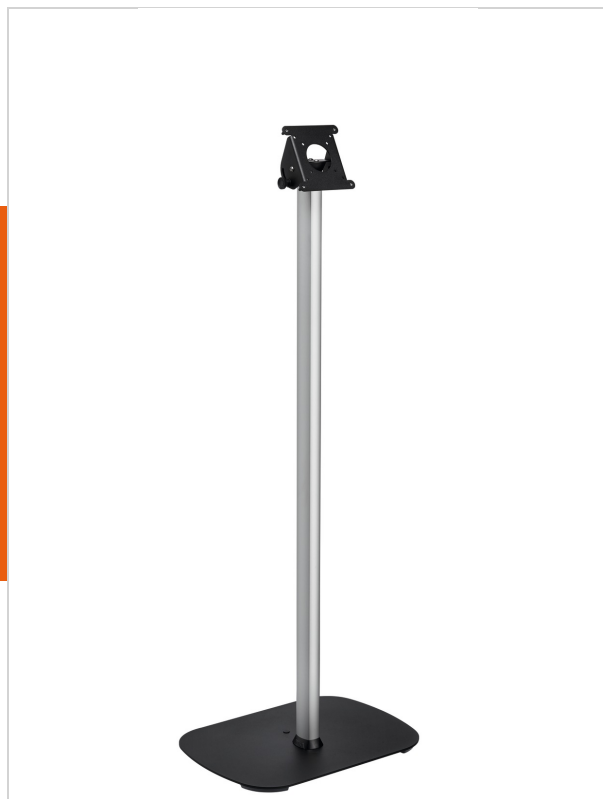

PTA 3101 Supporto da pavimento per TabLock

Numero dell'articolo (SKU) 7493110
Colore Nero

Il modello PTA 3101 è un supporto da pavimento progettato per l'uso insieme alle custodie sicure per tablet PTS di Vogel's.

La custodia PTS per tablet è fissata al supporto da pavimento con delle viti che si trovano all'interno della custodia per tablet. Il piedistallo è formato da un elegante tubo in alluminio con un sistema di gestione dei cavi integrato ed una piattaforma molto stabile in acciaio. L'angolo di inclinazione è regolabile fra 0 e 90 gradi.

PTA 3101 Supporto da pavimento per TabLock

www.vogels.com

VOGEL'S HOLDING BV 2017 (c) All rights reserved
Subject to printing errors, technical and price
amendments
Date: 15-05-2017

Specifications

Product specifications

Numero del tipo di prodotto	PTA 3101
Numero dell'articolo (SKU)	7493110
Colore	Nero
EAN scatola singola	8712285334726
Inclinazione	Inclinazione fino a 90°
Garanzia	5 anni
Massimo peso di carico (kg)	3
Min. hole pattern	50mm x 50mm
Max. hole pattern	100mm x 100mm