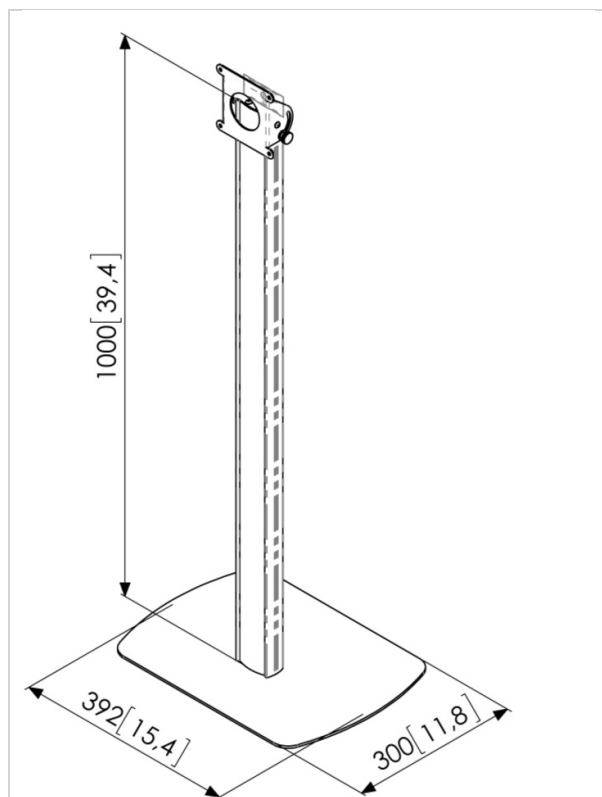

PTA 3101 Supporto da pavimento per TabLock

Numero dell'articolo (SKU) 7493110
Colore Nero

Il modello PTA 3101 è un supporto da pavimento progettato per l'uso insieme alle custodie sicure per tablet PTS di Vogel's.

La custodia PTS per tablet è fissata al supporto da pavimento con delle viti che si trovano all'interno della custodia per tablet. Il piedistallo è formato da un elegante tubo in alluminio con un sistema di gestione dei cavi integrato ed una piattaforma molto stabile in acciaio. L'angolo di inclinazione è regolabile fra 0 e 90 gradi.

Numero del tipo di prodotto	PTA 3101
Numero dell'articolo (SKU)	7493110
Colore	Nero
EAN scatola singola	8712285334726
Inclinazione	Inclinazione fino a 90°
Garanzia	5 anni
Massimo peso di carico (kg)	3
Min. hole pattern	50mm x 50mm
Max. hole pattern	100mm x 100mm

Features

Funzionalità Inclinalabile

Technical specifications and dimensions

Altezza massima visualizzazione media (mm)	1000
Altezza (mm)	1000
Altezza del carrello/piedistallo (mm)	1000