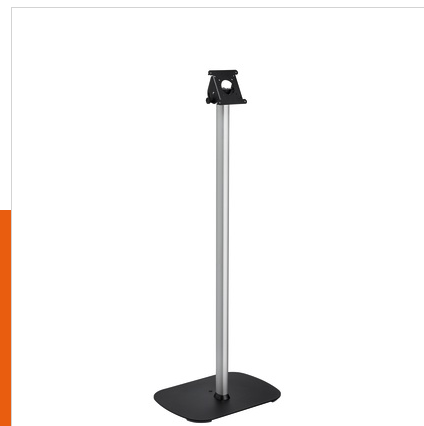

PTA 3101 Supporto da pavimento per TabLock

Numero dell'articolo (SKU) 7493110
Colore Nero

Il modello PTA 3101 è un supporto da pavimento progettato per l'uso insieme alle custodie sicure per tablet PTS di Vogel's.

La custodia PTS per tablet è fissata al supporto da pavimento con delle viti che si trovano all'interno della custodia per tablet. Il piedistallo è formato da un elegante tubo in alluminio con un sistema di gestione dei cavi integrato ed una piattaforma molto stabile in acciaio. L'angolo di inclinazione è regolabile fra 0 e 90 gradi.

PTA 3101 Supporto da pavimento per TabLock

www.vogels.com

VOGEL'S HOLDING BV 2017 (c) All rights reserved
Subject to printing errors, technical and price
amendments
Date: 15-05-2017

Specifications

Product specifications

Numero del tipo di prodotto	PTA 3101
Numero dell'articolo (SKU)	7493110
Colore	Nero
EAN scatola singola	8712285334726
Inclinazione	Inclinazione fino a 90°
Garanzia	5 anni
Massimo peso di carico (kg)	3
Min. hole pattern	50mm x 50mm
Max. hole pattern	100mm x 100mm