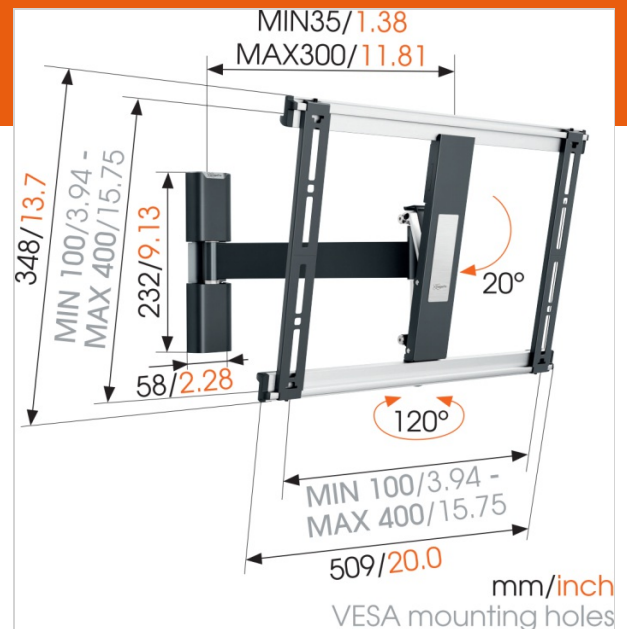

### Key benefits

- Bevestig je tv zo dicht mogelijk tegen de muur
- Bevestig je tv op slechts 3,5 cm van de muur
- Draai je tv probleemloos tot 120°
- Hang je tv eenvoudig waterpas, zelfs na het bevestigen

### Dunne tv-beugel met draai- en kantelfunctie

De THIN 425 draaibare tv-beugel heeft een maximaal draagvermogen van 18 kg. Vrijwel iedere tv van 26" tot 55" (66-140cm) hangt met de THIN 425 strak tegen de wand. De draaihoek is in totaal 120°, kantelhoek is in totaal 20°. En de afstand tot de muur is 35 mm.

### Jouw tv draait alle kanten op

Hang je tv aan de muur met een extra dunne THIN draaibare tv-beugel en je kan vanuit ieder hoek optimaal tv kijken. Je draait je tv gewoon naar je toe en nooit meer last van hinderlijke weerspiegeling. Met de THIN draaibare muurbeugel draai en kantel je de tv in iedere gewenste positie.

### Product specifications

Nummer producttype	THIN 425
Artikelnummer (SKU)	8394250
Kleur	Zwart
EAN enkele doos	8712285334924
Productgrootte	M
TÜV-gecertificeerd	Ja
Kantelen	Kantelsysteem tot 20°
Draaien	Tot 120°
Garantie	Levenslang
Min. grootte beeldscherm (inch)	26
Max. grootte beeldscherm (inch)	55
Max. laadgewicht (kg)	18
Min. hole pattern	100mm x 100mm
Max. hole pattern	400mm x 400mm
Max. formaat bout	M8
Max. hoogte van interface (mm)	348
Max. breedte van interface (mm)	526