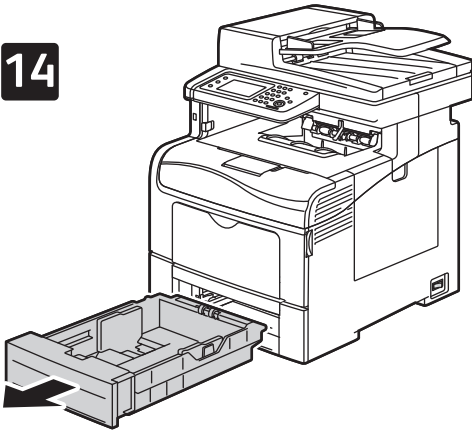

12 Xerox Phaser 6600 & Xerox WorkCentre 6605

13

14

15

16

16.1

16.2

17