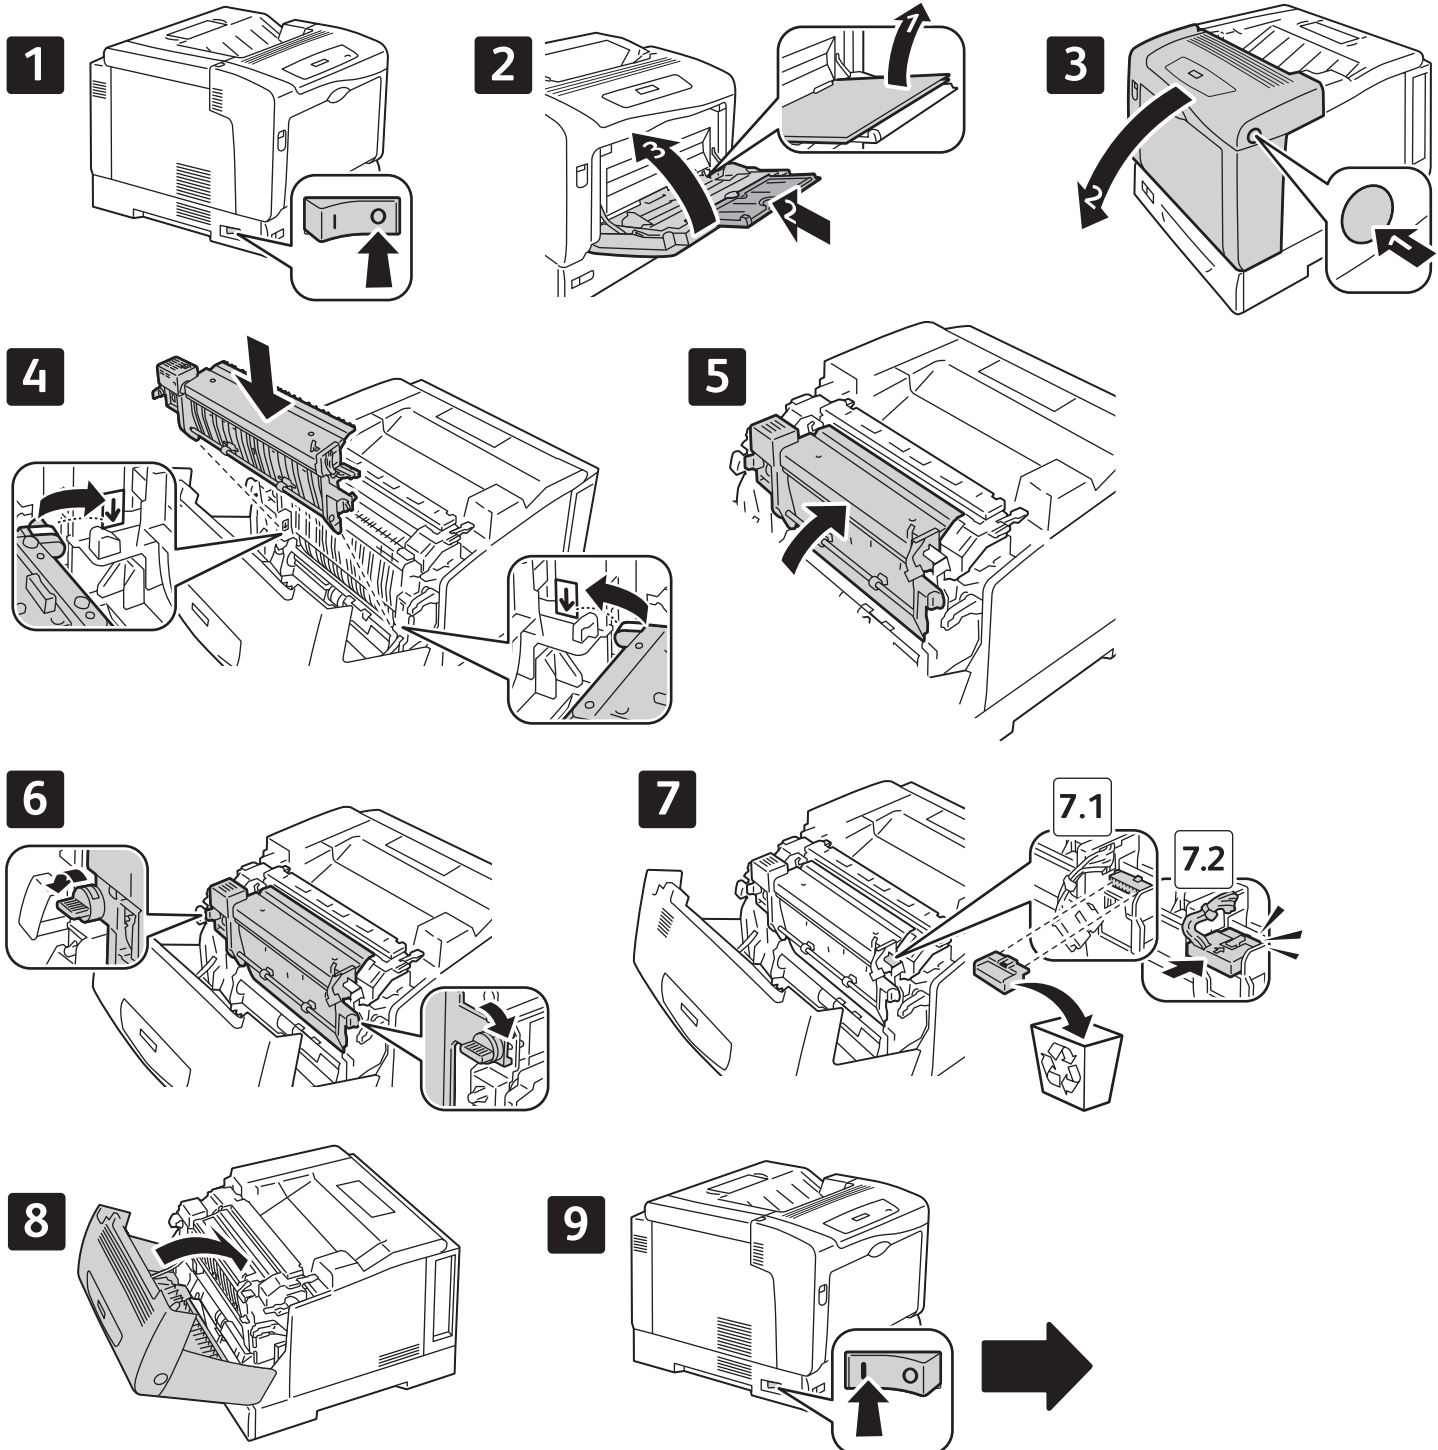

Xerox® Phaser® 7100

Install Duplex Unit • Installez l'unité recto-verso • Installare unità duplex
 Duplexeinheit installieren • Instalar unidad de impresión a dos caras
 Instalar unidade frente e verso • Duplexeenheid installeren • Installera duplexenhet
 Montere tosidigmodul • Installere duplexmodul • Installera duplexenhe
 Установка блока двусторонней печати • Nainstalujte duplexní jednotku
 Zainstaluj zespół dupleksowy • Kétoldalal egység behelyezése • Dupleksleyici Ünitesini Tak
 Εγκατάσταση μονάδας διπλής όψης

▶ See the instructional video at www.xerox.com/office/7100support

Replace Duplex Unit • Remettez l'unité recto-verso en place
 Reinsere unità duplex • Duplexeinheit austauschen
 Sustituir unidad de impresión a dos caras • Substituir unidade frente e verso
 Duplexeenheid vervangen • Byta duplexenhet • Bytte tosidigmodul
 Genindsætte duplexmodul • Vaihda kaksipuolisyksikkö
 Замена блока двусторонней печати • Vyměňte duplexní jednotku
 Wymień zespół dupleksowy • Kétoldalas egység visszahelyezése
 Dupleksleyici Ünitesini Değiştir • Αντικατάσταση μονάδας διπλής όψης