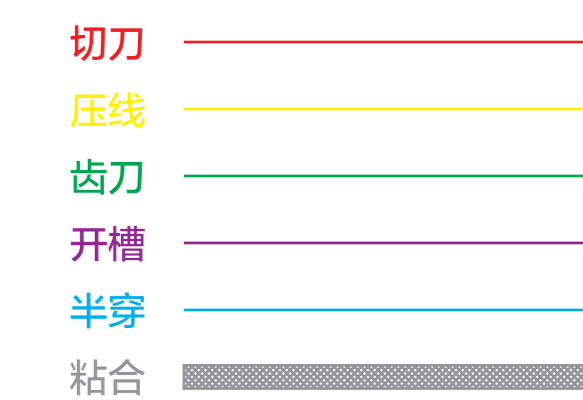

小蚁智能行车记录仪说明书

正面:

背面:

折叠图:

印刷公差 ≤ 0.5mm
SCALE 1:1

审核人员

- 设计主管 ▶
- 产品经理 ▶
- 质量工程 ▶
- 认证工程 ▶
- 软件测试 ▶
- 部门总监 ▶

通知人员

- 项目经理 ▶
- 采购经理 ▶

项目号 ▶ C15

项目名称 ▶ 小蚁智能行车记录仪

印刷颜色 ▶ PANTONE 1925C+ K
PANTONE Cool Gray 11C

物料材质 ▶ 105g太空梭无光铜

图号 ▶ -

设计于 ▶ Vivir He

物料名称 ▶ 说明书

成品尺寸 ▶ 100X80mm

特种工艺 ▶ 风琴折

料号 ▶ -