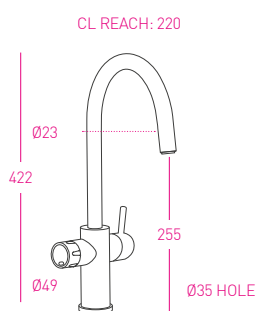

CELSIUS ARC