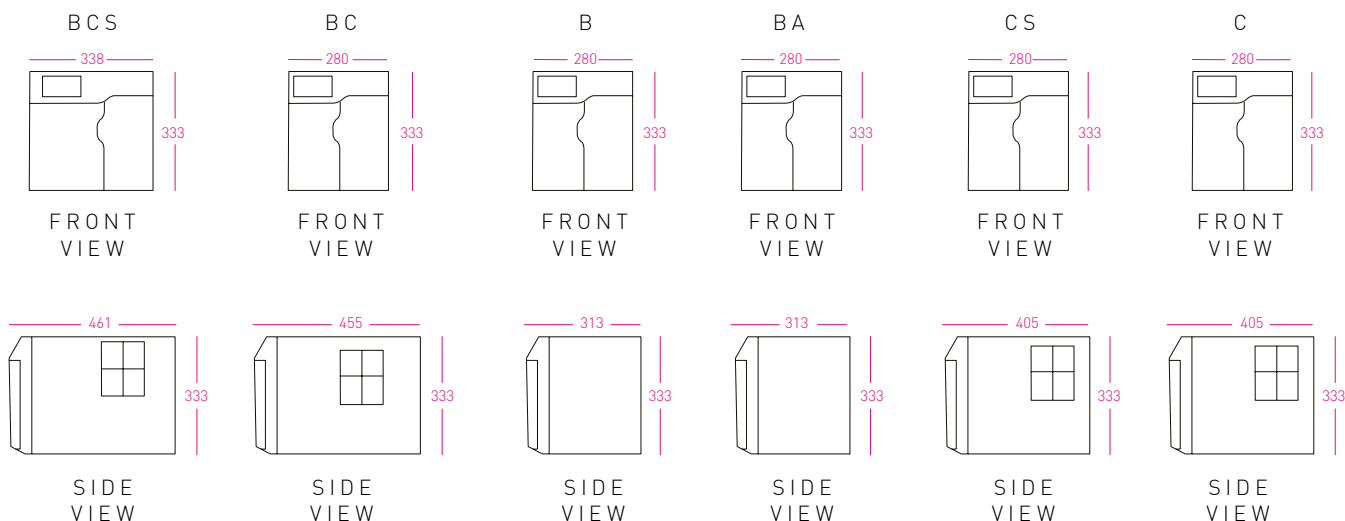

## ZIP HYDROTAP CLASSIC RANGE

MODEL	ORDER CODE	BOILING	CHILLED	SPARKLING	AMBIENT	W x D x H (mm)
<b>ZIP HYDROTAP CLASSIC</b>						
BCS	HT1783	•	•	•		338 x 461 x 333
BC	HT1784	•	•			280 x 455 x 333
BA	HT1785	•			•	280 x 313 x 333
B	HT1786	•				280 x 313 x 333
CS	HT1787		•	•		280 x 405 x 333
C	HT1888		•			280 x 405 x 333