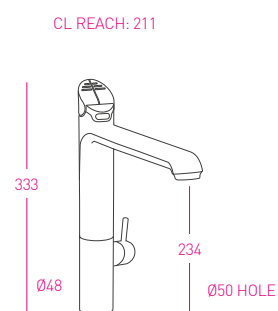

ALL-IN-ONE CLASSIC