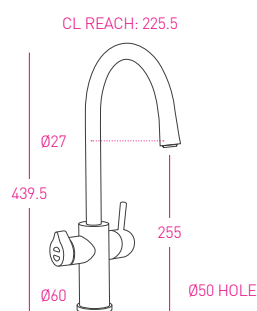

CELSIUS ALL-IN-ONE