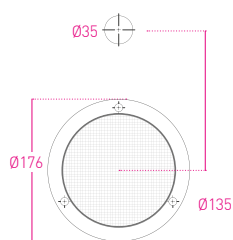

93441
FONT FOR ARC
AND CUBE