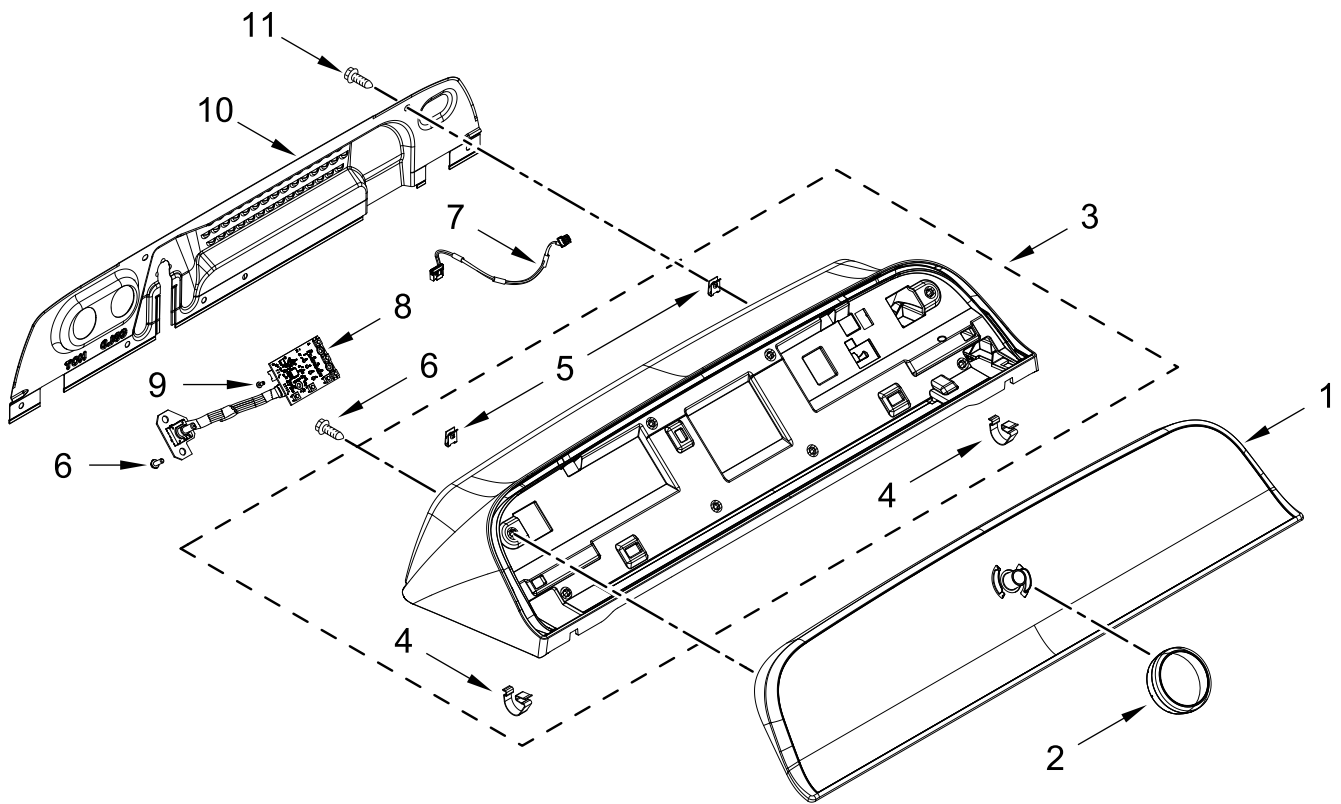

CONSOLE PARTS

CONSOLE PARTS

<u>Illus.</u> <u>No.</u>	<u>Part No.</u>	<u>Description</u>
1	W11406492	Assembly, Fascia
2		Assembly, Control Knob
	W11406489	Chrome

<u>Illus.</u> <u>No.</u>	<u>Part No.</u>	<u>Description</u>
3		Assembly, Console
	W11447379	White
4	8312709	Clip, Console
5	W10298336	Nut, "U"
6	9740848	Screw