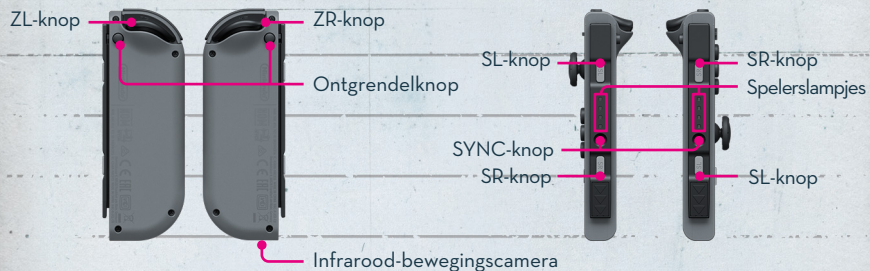

SPELBESTURING

AANRAAKBESTURING (NOTITIEBOEKJE)

DUBBELTIKKEN	Items selecteren
NAAR LINKS / RECHTS SLEPEN	Pagina's omslaan
TIKKEN MET TWEE VINGERS	Annuleren
AANRAKEN EN OMHOOG / OMLAAG SLEPEN	Ondervraagde aankijken
SLEPEN	Selecteren

AANRAAKBESTURING (KAART)

DUBBELTIKKEN OP KAART	Markering plaatsen
AANRAKEN EN SLEPEN	Navigatie
VINGERS SAMENKNIJPEN / SPREIDEN	In- / uitzoomen
TIKKEN MET TWEE VINGERS	Kaart sluiten

AANRAAKBESTURING (MENU)

ÉÉN KEER TIKKEN	Selecteren
DUBBELTIKKEN	Bevestigen
TIKKEN MET TWEE VINGERS	Annuleren / Overslaan
SLEPEN	Selecteren
NAAR LINKS / RECHTS SLEPEN	Parameter wijzigen

BEWEGINGSBESTURING (ALGEMEEN)

OP SL / SR DRUKKEN Andere bewegingsbesturing

BEWEGINGSBESTURING (IN VOERTUIG)

JOY-CON DRAAIEN (R) Camera besturen

BEWEGINGSBESTURING (TE VOET)

JOY-CON DRAAIEN (R) Camera besturen

BEWEGINGSBESTURING (VUURGEVECHT)

OP INFRAROOD-BEWEGINGSCAMERA TIKKEN	Herladen
ZL INGEDRUKT HOUDEN	Richten
JOY-CON BEWEGEN (R)	Richten
JOY-CON SNEL BEWEGEN (R)	Ander doelwit
OP ZR DRUKKEN	Schieten
OP RECHTERSTICK DRUKKEN	Camera resetten

BEWEGINGSBESTURING (CONTACTGEVECHT)

JOY-CON SLEPEN (R)	Stoten
JOY-CON SLEPEN (L)	Ontwijken
ZL INGEDRUKT HOUDEN HOUDEN	Doelwit vergrendelen

BEWEGINGSBESTURING (ONDERZOEK)

JOY-CON DRAAIEN (R)	Aanwijzing draaien
JOY-CON BEWEGEN (R)	Aanwijzing selecteren
A-KNOP	Verder onderzoeken
B-KNOP	Annuleren
JOY-CON® VOORZICHTIG SCHUDDEN	Annuleren / Neerleggen

BEWEGINGSBESTURING (NOTITIEBOEKJE)

JOY-CON BEWEGEN (R) Notitie selecteren

BEWEGINGSBESTURING (MENU)

JOY-CON BEWEGEN (R) Selecteren