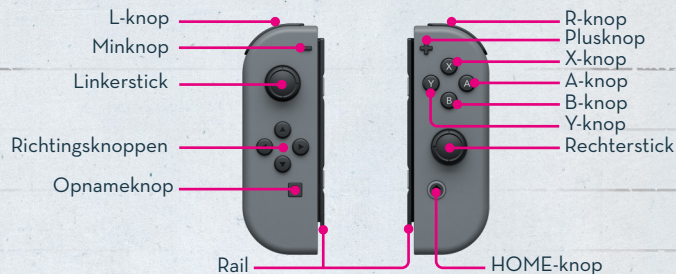

ZL-KNOP	Doelwit vergrendelen
A-KNOP	Stoten
Y-KNOP	Ontwijken
X-KNOP	Vastgrijpen
B-KNOP	Uitschakeling

ALGEMENE BESTURING (VERHOOR)

A-KNOP	'GOOD COP' kiezen
Y-KNOP	'BAD COP' kiezen
X-KNOP	Beschuldigen
L-KNOP	Intuïtiepunt gebruiken
RECHTERSTICK	Ondervraagde aankijken
B-KNOP	Annuleren

AANRAAKBESTURING (TE VOET)

ÉÉN KEER TIKKEN	Bewegen
AANRAKEN EN SLEPEN	Camera besturen
DUBBELTIKKEN	Interactie / Oppakken
VINGERS SAMENKNIJPEN / SPREIDEN	Andere weergave
TIKKEN MET TWEE VINGERS	Annuleren / Neerleggen
TIKKEN MET TWEE VINGERS TIJDENS FILMPJE	Filmpje overslaan
ÉÉN KEER TIKKEN OP MINIKAART	Kaart weergeven

AANRAAKBESTURING (IN VOERTUIG)

DUBBELTIKKEN OP VOERTUIG	In / uit voertuig stappen
VOERTUIG BLIJVEN AANRAKEN	Partner laten rijden
AANRAKEN EN SLEPEN	Camera besturen

AANRAAKBESTURING (ONDERZOEK)

TIKKEN	Meerdere objecten selecteren
DUBBELTIKKEN	Aanwijzing selecteren
DUBBELTIKKEN	Verder onderzoeken
AANRAKEN EN SLEPEN	Aanwijzing draaien
TIKKEN MET TWEE VINGERS	Annuleren / Neerleggen