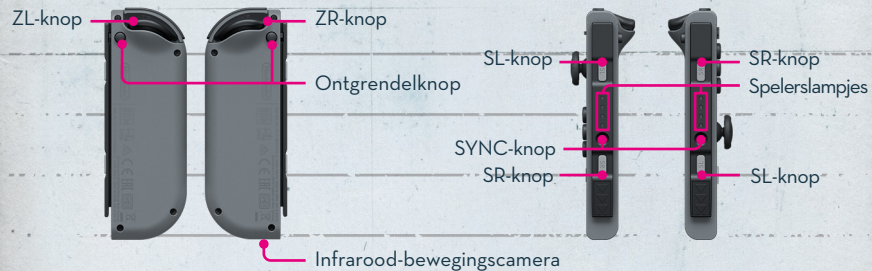

SPELBESTURING

ALGEMENE BESTURING

LINKERSTICK	Bewegen / Objecten in hand draaien
RECHTERSTICK	Camera bewegen
A-KNOP	Interactie / Aanwijzingen onderzoeken
Y-KNOP	Gesprek starten
B-KNOP	Annuleren
ZR-KNOP	Rennen
OP RECHTERSTICK DRUKKEN	Achteromkijken
OMHOOGKNOP EN OMLAAGKNOP	Selecties wijzigen (in notitieboekje)
ZL/ZR	Pagina's omslaan in notitieboekje

ALGEMENE BESTURING

RECHTSKNOP	Partner roepen
OMLAAGKNOP	Uitzoamen op minikaart
LINKSKNOP	Andere camera
MINKNOP	Notitieboekje bekijken/sluiten
PLUSKNOP	Pauzemen

ALGEMENE BESTURING (IN VOERTUIG)

ZR-KNOP	Gas geven
ZL-KNOP	Remmen / Achteruit
LINKERSTICK	Sturen
R-KNOP	Handrem
A-KNOP	Reageren op oproep van centrale
B-KNOP	Bezienswaardigheden bekijken
OP LINKERSTICK DRUKKEN	Claxon / sirene gebruiken
LINKSKNOP	Andere camera
OMHOOGKNOP	Cinematiscie camera
X-KNOP	In of uit voertuig stappen / Ingedrukt houden om partner te laten rijden

ALGEMENE BESTURING (VUURGEVECHT)

ZL-KNOP	Wapen richten
ZR-KNOP	Schieten
R-KNOP	Dekking zoeken/verlaten
LINKERSTICK	Bewegen in dekking
L-KNOP	Wapen laten vallen
A-KNOP	Wapen oppakken

ALGEMENE BESTURING (CONTACTGEVECHT)

ZL-KNOP	Doelwit vergrendelen
A-KNOP	Stoten
Y-KNOP	Ontwijken
X-KNOP	Vastgrijpen
B-KNOP	Uitschakeling

ALGEMENE BESTURING (VERHOOR)

A-KNOP	'GOOD COP' kiezen
Y-KNOP	'BAD COP' kiezen
X-KNOP	Beschuldigen
L-KNOP	Intuïtiepunt gebruiken
RECHTERSTICK	Ondervraagde aankijken
B-KNOP	Annuleren

AANRAAKBESTURING (TE VOET)

ÉÉN KEER TIKKEN	Bewegen
AANRAKEN EN SLEPEN	Camera besturen
DUBBELTIKKEN	Interactie / Oppakken
VINGERS SAMENKNIJPEN / SPREIDEN	Andere weergave
TIKKEN MET TWEE VINGERS	Annuleren / Neerleggen
TIKKEN MET TWEE VINGERS TIJDENS FILMPJE	Filmpje overslaan
ÉÉN KEER TIKKEN OP MINIKAART	Kaart weergeven