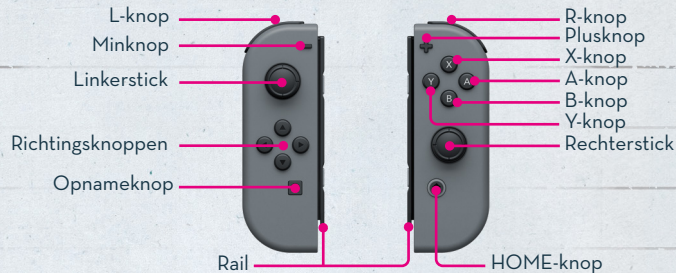

SPELBESTURING

ALGEMENE BESTURING

LINKERSTICK	Bewegen / Objecten in hand draaien
RECHTERSTICK	Camera bewegen
A-KNOP	Interactie / Aanwijzingen onderzoeken
Y-KNOP	Gesprek starten
B-KNOP	Annuleren
ZR-KNOP	Rennen
OP RECHTERSTICK DRUKKEN	Achteromkijken
OMHOOGKNOP EN OMLAAGKNOP	Selecties wijzigen (in notitieboekje)
ZL/ZR	Pagina's omslaan in notitieboekje