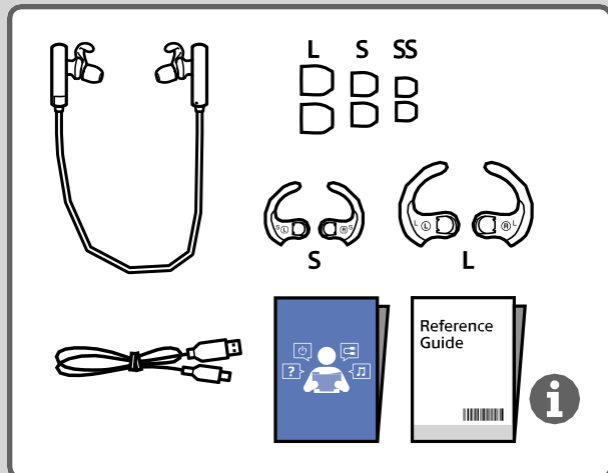

MDR-XB50BS