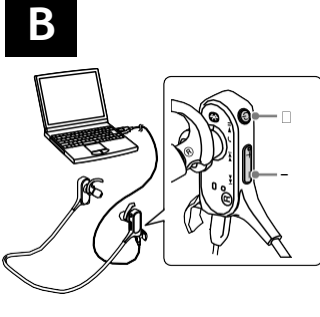

Русский

ВНИМАНИЕ

Для снятия опасности поражения электрическим током не открывайте корпус устройства.

Не устанавливайте этот аппарат в изолированном пространстве, например, в нижнем шкафу или во встроенной мебели.

ENG

Беспроводная стереофоническая гарнитура

Производитель: Сонн Корпорейшн, 1-7-1 Коан, Минато-ку, Токио 108-0075, Япония

Сделано вВьетнам
Импортер на территориистран Таможенного союза АО «Сони Электроникс», Россия, 123103, Москва, Карамышевский проезд, 6

Дата изготовления устройства
Год и месяц изготовления указаны на упаковке.
MM.YYYY, гдеMM - месяц, YYYY - год изготовления.

Срок годности (срок службы) составляет 5 лет.

Условия хранения:

ВНИМАНИЕ! ЗВУКОВОЕ СОПРОВОЖДЕНИЕ ДЛЯ ДАННОГО УСТРОЙСТВА ДОСТУПНО ТОЛЬКО НА АНГЛИЙСКОМ ЯЗЫКЕ

Microsoft, Windows и Windows Vista являются зарегистрированными товарными знаками или товарными знаками Microsoft Corporation в США и/или других странах.

Mac и Mac OS являются товарными знаками Apple Inc., зарегистрированными в США и других странах.

iPhone является товарным знаком Apple Inc., зарегистрированным в США и других странах.

Меры предосторожности

О связи BLUETOOTH

- Мы не принимаем на себя никакой ответственности в случае утери информации во время сеансов связи BLUETOOTH.
- Связь со всеми устройствами BLUETOOTH не гарантируется.
  - Устройство, поддерживающее функцию BLUETOOTH, должно соответствовать требованиям стандарта BLUETOOTH, установленного группой Bluetooth SIG, Inc., и его пригодность должна быть удостоверена.
  - Даже если подключенное устройство соответствует требованиям вышеуказанного стандарта BLUETOOTH, возможно, не удастся подключить некоторые устройства или они будут работать неправильно, что зависит от функций или технических характеристик устройства.
  - При использовании в режиме разговора телефонной гарнитуры могут возникать помехи в зависимости от устройства и среды связи.
- В зависимости от подключаемого устройства для начала обмена данными может потребоваться некоторое время.
- **Об использовании приложений для вызовов для смартфонов и компьютеров**
  - Данное изделие поддерживает только стандартные входящие вызовы. Приложения для вызовов для смартфонов и компьютеров не поддерживаются.

О зарядке этого изделия

Изделие не работает надлежащим образом

Характеристики защиты от брызг
Характеристики защиты от брызг¹⁾ этого изделия эквивалентны IPX4²⁾ по стандарту IEC 60529 “Степень защиты от попадания воды (степень защиты IP)”, который определяет степень защиты от попадания воды. Однако это изделие нельзя использовать в воде. При неправильном использовании этого изделия вода может попасть внутрь и привести к возгоранию, поражению электрическим током или неисправностям. Внимательно соблюдайте следующие предупреждения и правильно используйте изделие.

Жидкости, для которых обеспечиваются характеристики защиты от брызг