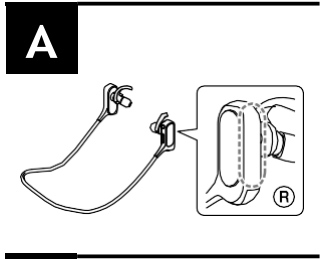

Русский

ВНИМАНИЕ

Для снятия опасности поражения электрическим током не открывайте корпус устройства.

Не устанавливайте этот аппарат в изолированном пространстве, например, в нижнем шкафу или во встроенной мебели.

ENG

Беспроводная стереофоническая гарнитура

Производитель: Сонн Корпорейшн, 1-7-1 Коан, Минато-ку, Токио 108-0075, Япония

Сделано вВьетнам
Импортер на территориистран Таможенного союза АО «Сони Электроникс», Россия, 123103, Москва, Карамышевский проезд, 6

Дата изготовления устройства
Год и месяц изготовления указаны на упаковке.
MM.YYYY, гдеMM - месяц, YYYY - год изготовления.

Срок годности (срок службы) составляет 5 лет.

Условия хранения:

ВНИМАНИЕ! ЗВУКОВОЕ СОПРОВОЖДЕНИЕ ДЛЯ ДАННОГО УСТРОЙСТВА ДОСТУПНО ТОЛЬКО НА АНГЛИЙСКОМ ЯЗЫКЕ

Microsoft, Windows и Windows Vista являются зарегистрированными товарными знаками или товарными знаками Microsoft Corporation в США и/или других странах.

Mac и Mac OS являются товарными знаками Apple Inc., зарегистрированными в США и других странах.

iPhone является товарным знаком Apple Inc., зарегистрированным в США и других странах.

Меры предосторожности

О связи BLUETOOTH

- Мы не принимаем на себя никакой ответственности в случае утери информации во время сеансов связи BLUETOOTH.
- Связь со всеми устройствами BLUETOOTH не гарантируется.
  - Устройство, поддерживающее функцию BLUETOOTH, должно соответствовать требованиям стандарта BLUETOOTH, установленного группой Bluetooth SIG, Inc., и его пригодность должна быть удостоверена.
  - Даже если подключенное устройство соответствует требованиям вышеуказанного стандарта BLUETOOTH, возможно, не удастся подключить некоторые устройства или они будут работать неправильно, что зависит от функций или технических характеристик устройства.
  - При использовании в режиме разговора телефонной гарнитуры могут возникать помехи в зависимости от устройства и среды связи.
- В зависимости от подключаемого устройства для начала обмена данными может потребоваться некоторое время.
- **Об использовании приложений для вызовов для смартфонов и компьютеров**
  - Данное изделие поддерживает только стандартные входящие вызовы. Приложения для вызовов для смартфонов и компьютеров не поддерживаются.

О зарядке этого изделия

Изделие не работает надлежащим образом

Характеристики защиты от брызг
Характеристики защиты от брызг¹⁾ этого изделия эквивалентны IPX4²⁾ по стандарту IEC 60529 “Степень защиты от попадания воды (степень защиты IP)”, который определяет степень защиты от попадания воды. Однако это изделие нельзя использовать в воде. При неправильном использовании этого изделия вода может попасть внутрь и привести к возгоранию, поражению электрическим током или неисправностям. Внимательно соблюдайте следующие предупреждения и правильно используйте изделие.

Жидкости, для которых обеспечиваются характеристики защиты от брызг