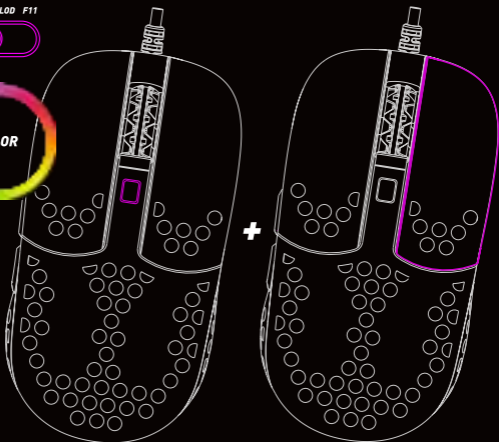

XTRFY MZ1 QUICK-START GUIDE

CPI

- 400
- 800
- 1200
- 1600
- 3200
- 4000
- 7200
- 16000

RGB PR LOD F11

RGB PR LOD F11

RGB PR LOD F11

+

RGB PR LOD F11

+

RGB PR LOD F11

POLLING RATE

- 125 HZ
- 500 HZ
- 1000 HZ

RGB PR LOD F11

LIFT-OFF DISTANCE

- 1 MM
- 2.5 MM

RGB PR LOD F11