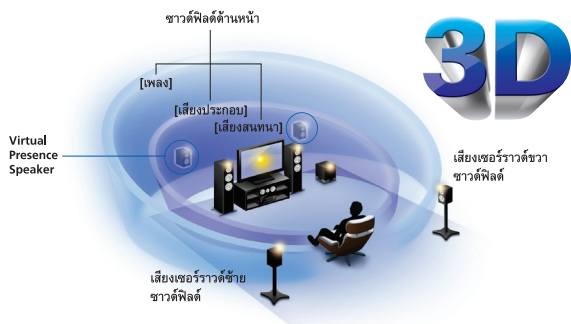

ดีไซน์เพื่อสิ่งแวดล้อม ด้วยโหมด Auto Power Down
ยามาซ่าผลิตสินค้าเพื่อเป็นมิตรกับสิ่งแวดล้อม โดยมีอัตราการสิ้นเปลืองพลังงานในโหมดสแตนด์บายต่ำ เพียง 0.1 วัตต์ (1.2 วัตต์ในโหมด HDMI Standby Through) นอกจากนี้ในโหมด Auto Power Down ยังสามารถตั้งเวลาปิดเครื่องได้ 4, 8 หรือ 12 ชั่วโมง
*อัตราการสิ้นเปลืองพลังงานของ RX-V771, RX-V671