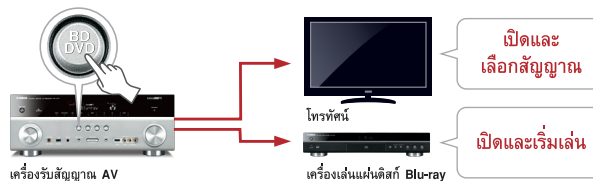

ดีไซน์เพื่อสิ่งแวดล้อม ด้วยโหมด Auto Power Down
ยามาซ่าผลิตสินค้าเพื่อเป็นมิตรกับสิ่งแวดล้อม โดยมีอัตราการสิ้นเปลืองพลังงานในโหมดสแตนด์บายต่ำ เพียง 0.1 วัตต์ (1.2 วัตต์ในโหมด HDMI Standby Through) นอกจากนี้ในโหมด Auto Power Down ยังสามารถตั้งเวลาปิดเครื่องได้ 4, 8 หรือ 12 ชั่วโมง
*อัตราการสิ้นเปลืองพลังงานของ RX-V771, RX-V671