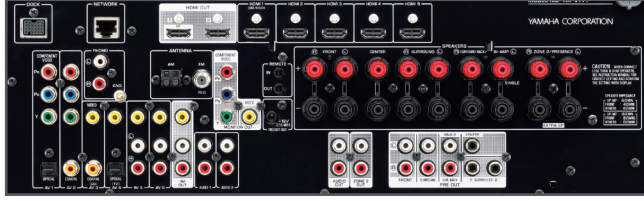

RX-V771

Inputs	
HDMI*1 (Audio Input Assignable*2)	6
Network	1
USB*1	1
Radio Antenna (FM/AM)	1 / 1
Dock Terminal for Optional Dock Accessories	1
Optical Digital	2
Coaxial Digital	2
Analogue Audio*1 (with Phono)	6
Component Video (Audio Input Assignable)	2
Composite Video*1	5

- *1 Including front panel terminals.
- *2 Front HDMI input is not assignable.
- *3 Assignable for surround back L/R to bi-amp (front L/R).
- *4 Extra speaker terminals are assignable to Zone 2 or Presence.

Outputs	
HDMI	2 (simultaneous)
Analogue Audio	1
Analogue AV	1
Pre Out	7.2ch
Component Video Monitor	1
Composite Monitor	1
Composite AV	1
Speaker (without subwoofer)*1/*4	7ch / 9 ter
Subwoofer	2 x mono
Headphone Jack	1

Others	
Zone 2 Audio Out	1
Remote In/Out	1 / 1
+12V/0.1A Trigger Out	1