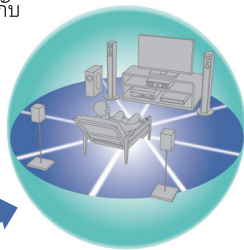

ไอโฟน แอปพลิเคชัน (iPhone App) เพื่อการใช้งานที่ง่ายและสะดวกยิ่งขึ้น

เน็ตเวิร์ค รีซีฟเวอร์ ไฮมเธียเตอร์รุ่น RX-V771 และ RX-V671 จะมีการใช้งานแอปพลิเคชัน AV Controller ที่สามารถดาวน์โหลดจาก iTunes ของแอปเปิ้ลได้ ควบคุมการทำงานของเครื่อง เช่น การเปิด/ปิดเครื่อง การปรับระดับเสียง เลือกอินพุตของการใช้งาน เลือกโปรแกรม DSP และการใช้งานคำสั่งอื่นๆ ผ่าน iPhone ได้เหมือนเป็นรีโมทคอนโทรล

การเชื่อมต่อ USB แบบดิจิทัลสำหรับ iPod และ iPhone จากด้านหน้าเครื่อง

ช่องต่อ USB ที่ด้านหน้าเครื่องทำให้คุณสามารถเชื่อมต่อ iPod/iPhone ของคุณได้อย่างสะดวกยิ่งขึ้น และยังสามารถชาร์จไฟในระหว่างการเชื่อมต่อได้ด้วย และเนื่องจากสัญญาณจาก iPod/iPhone เป็นสัญญาณดิจิทัล

การส่งผ่านโดยตรงสู่เครื่องรีซีฟเวอร์ เสียงรบกวนจึงอยู่ในระดับต่ำ และคุณภาพเสียงก็จะดีขึ้นมาก