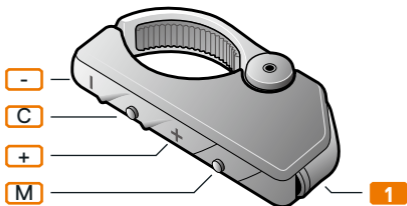

QUICK START GUIDE

SCHUBERTH

QUICK START GUIDE

RC4

- Taste / Button / Bouton /
Pulsante / Botón: -

C Taste / Button / Bouton /
Pulsante / Botón: Center

+ Taste / Button / Bouton /
Pulsante / Botón: +

M Taste / Button / Bouton /
Pulsante / Botón: Multifunction

1 Batterie / Battery / Batterie /
Batteria / Batería

Entfernen / Remove /
Retirer / Rimuovere /
Retire

**Anbau / Installation / Installation /
Installazione / Instalación**

**Batterie Ersetzen / Replace Batterie
Remplacer la batterie / Sostituire la
batteria / Reemplazar la batería**