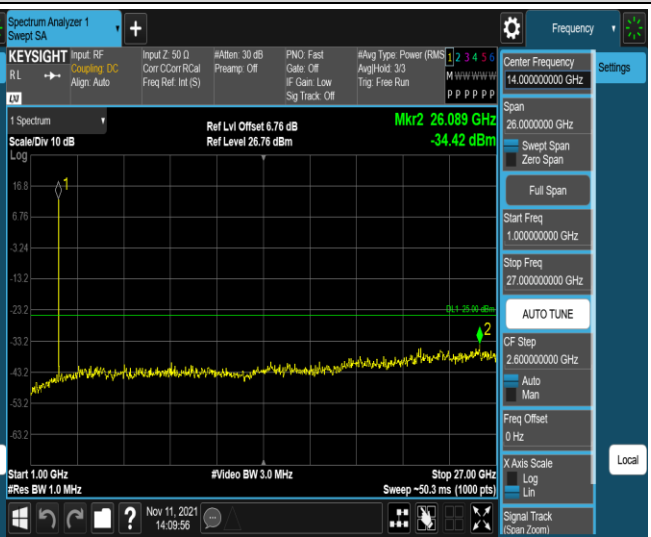

Band5-10MHz-QPSK-20600-1 RB#0-Range 1:30~1000MHz Band5-10MHz-QPSK-20600-1 RB#0-Range 2: 1000~10000MHz

Band5-10MHz-16QAM-20450-1 RB#0-Range 1:30~1000MHz Band5-10MHz-16QAM-20450-1 RB#0-Range 2: 1000~10000MHz

Band7-5MHz-QPSK-21100-1RB#0-Range1:30~100
0MHz

Band7-5MHz-QPSK-21100-1RB#0-Range2:1000~270
00MHz

Band7-5MHz-QPSK-21425-1RB#0-Range1:30~10
00MHz

Band7-5MHz-QPSK-21425-1RB#0-Range2:1000~270
00MHz

Band7-20MHz-QPSK-20850-1 RB#0-Range 1:30~1000MHz
 Band7-20MHz-QPSK-20850-1 RB#0-Range 2: 1000~27000MHz