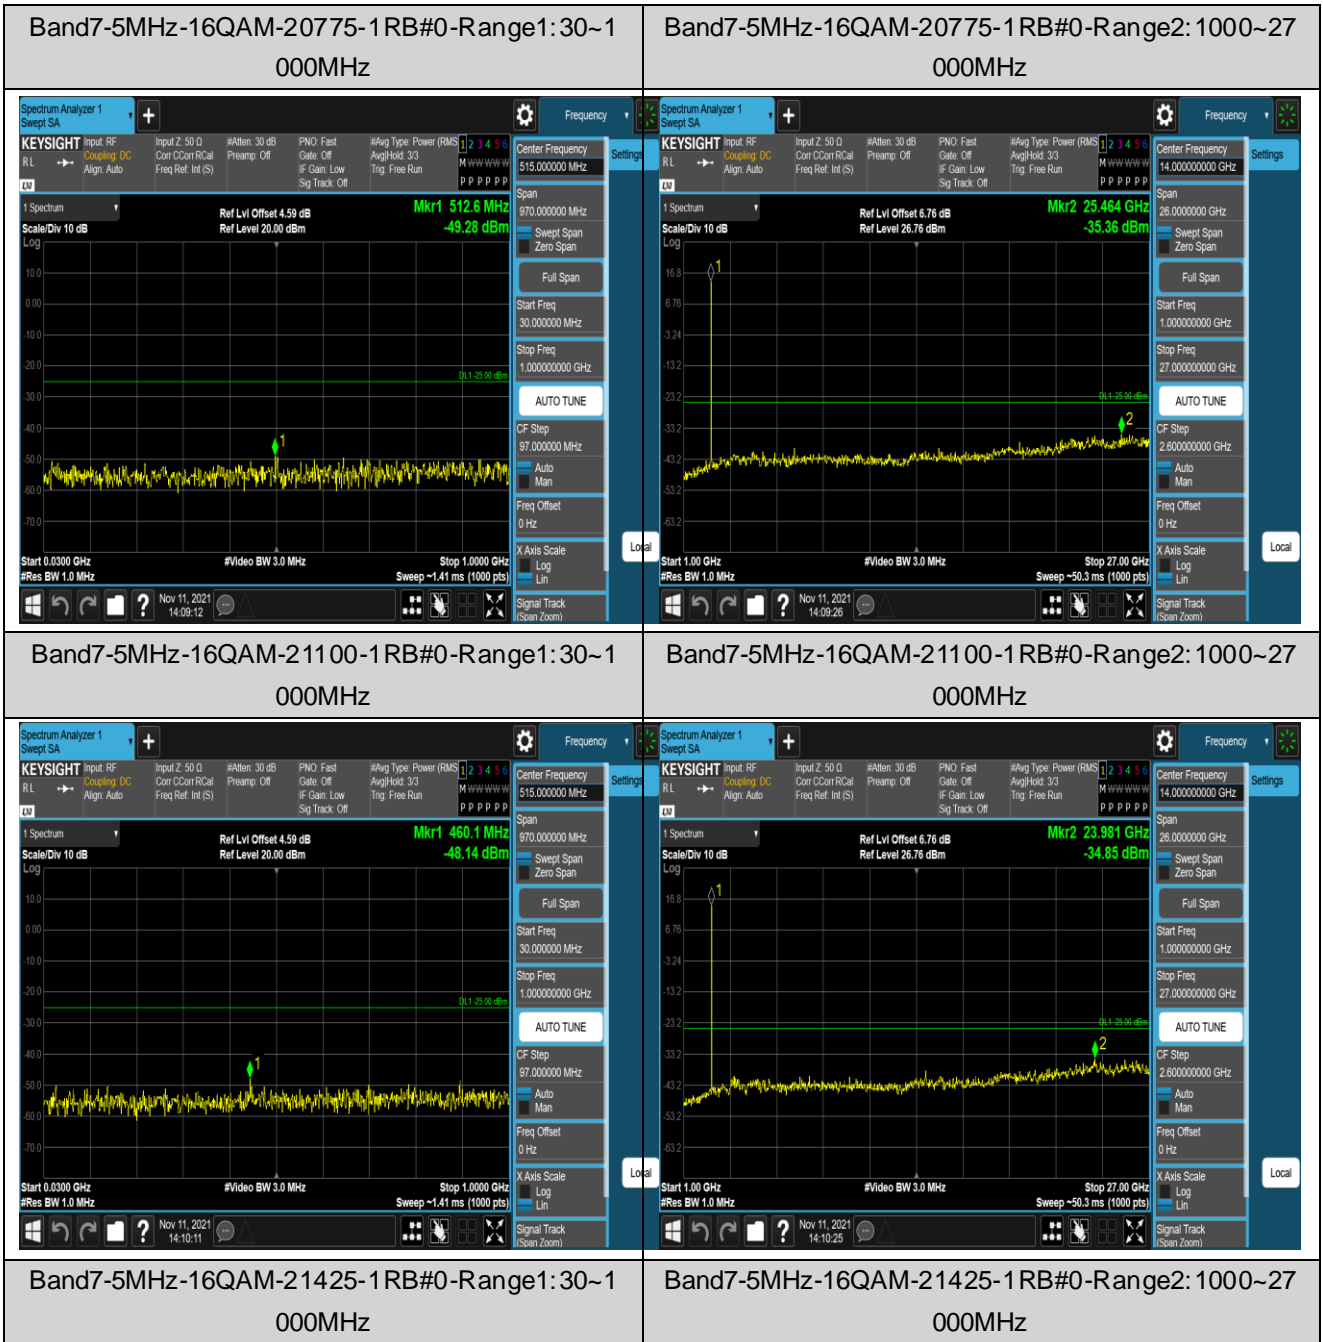

Band5-1.4MHz-16QAM-20407-1RB#0-Range 1:30~1000MHz

Band5-1.4MHz-16QAM-20407-1RB#0-Range 2:1000~10000MHz

Band5-1.4MHz-16QAM-20525-1RB#0-Range 1:30~1000MHz

Band5-1.4MHz-16QAM-20525-1RB#0-Range 2:1000~10000MHz

Band5-10MHz-QPSK-20600-1 RB#0-Range 1:30~1000MHz Band5-10MHz-QPSK-20600-1 RB#0-Range 2: 1000~10000MHz

Band5-10MHz-16QAM-20450-1 RB#0-Range 1:30~1000MHz Band5-10MHz-16QAM-20450-1 RB#0-Range 2: 1000~10000MHz

Band7-5MHz-QPSK-21100-1RB#0-Range1:30~100
0MHz

Band7-5MHz-QPSK-21100-1RB#0-Range2:1000~270
00MHz

Band7-5MHz-QPSK-21425-1RB#0-Range1:30~10
00MHz

Band7-5MHz-QPSK-21425-1RB#0-Range2:1000~270
00MHz

Band7-20MHz-QPSK-20850-1 RB#0-Range 1:30~1000MHz
 Band7-20MHz-QPSK-20850-1 RB#0-Range 2: 1000~27000MHz

Band7-20MHz-QPSK-21100-1 RB#0-Range 1:30~1000MHz
 Band7-20MHz-QPSK-21100-1 RB#0-Range 2: 1000~27000MHz

Band7-20MHz-16QAM-21350-1 RB#0-Range 1:30~1000MHz

Band7-20MHz-16QAM-21350-1 RB#0-Range2: 1000~27000MHz