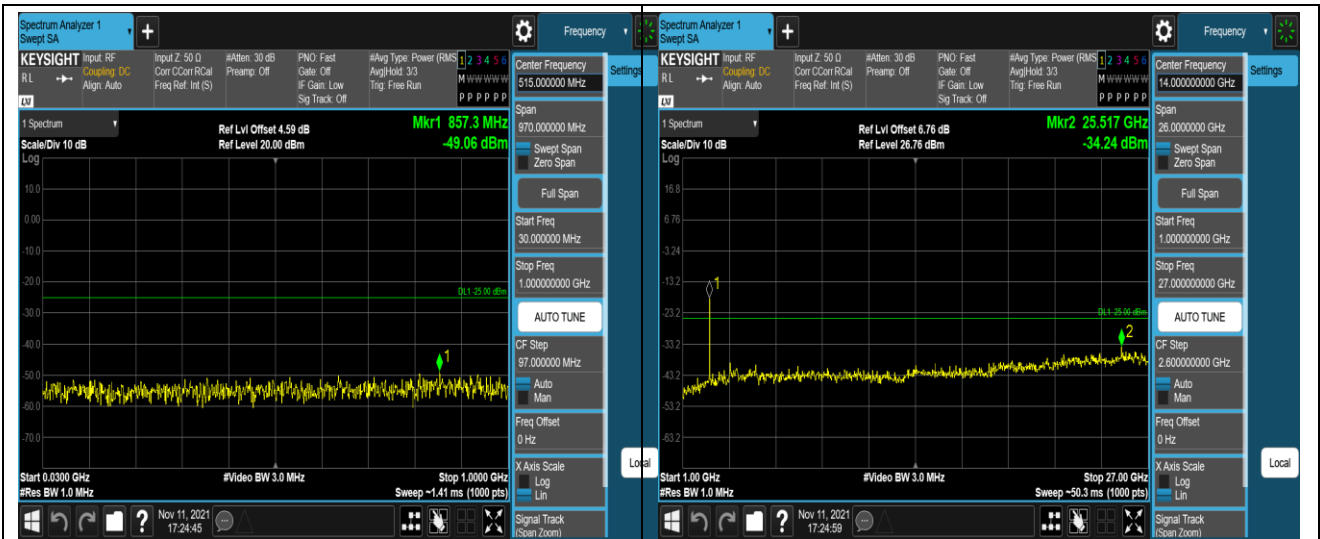

Band5-10MHz-QPSK-20600-1 RB#0-Range 1:30~1000MHz Band5-10MHz-QPSK-20600-1 RB#0-Range 2: 1000~10000MHz

Band5-10MHz-16QAM-20450-1 RB#0-Range 1:30~1000MHz Band5-10MHz-16QAM-20450-1 RB#0-Range 2: 1000~10000MHz

Band7-5MHz-QPSK-21100-1RB#0-Range1:30~100
0MHz

Band7-5MHz-QPSK-21100-1RB#0-Range2:1000~270
00MHz

Band7-5MHz-QPSK-21425-1RB#0-Range1:30~10
00MHz

Band7-5MHz-QPSK-21425-1RB#0-Range2:1000~270
00MHz

Band7-20MHz-QPSK-20850-1 RB#0-Range 1:30~1000MHz
 Band7-20MHz-QPSK-20850-1 RB#0-Range 2: 1000~27000MHz