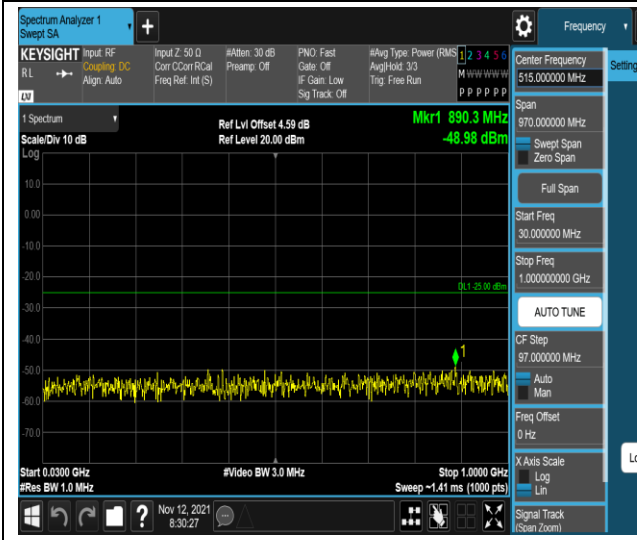

Band7-20MHz-QPSK-21100-1 RB#0-Range 1:30~1000MHz
 Band7-20MHz-QPSK-21100-1 RB#0-Range 2: 1000~27000MHz

Band7-20MHz-16QAM-21350-1 RB#0-Range 1:30~1000MHz

Band7-20MHz-16QAM-21350-1 RB#0-Range2: 1000~27000MHz