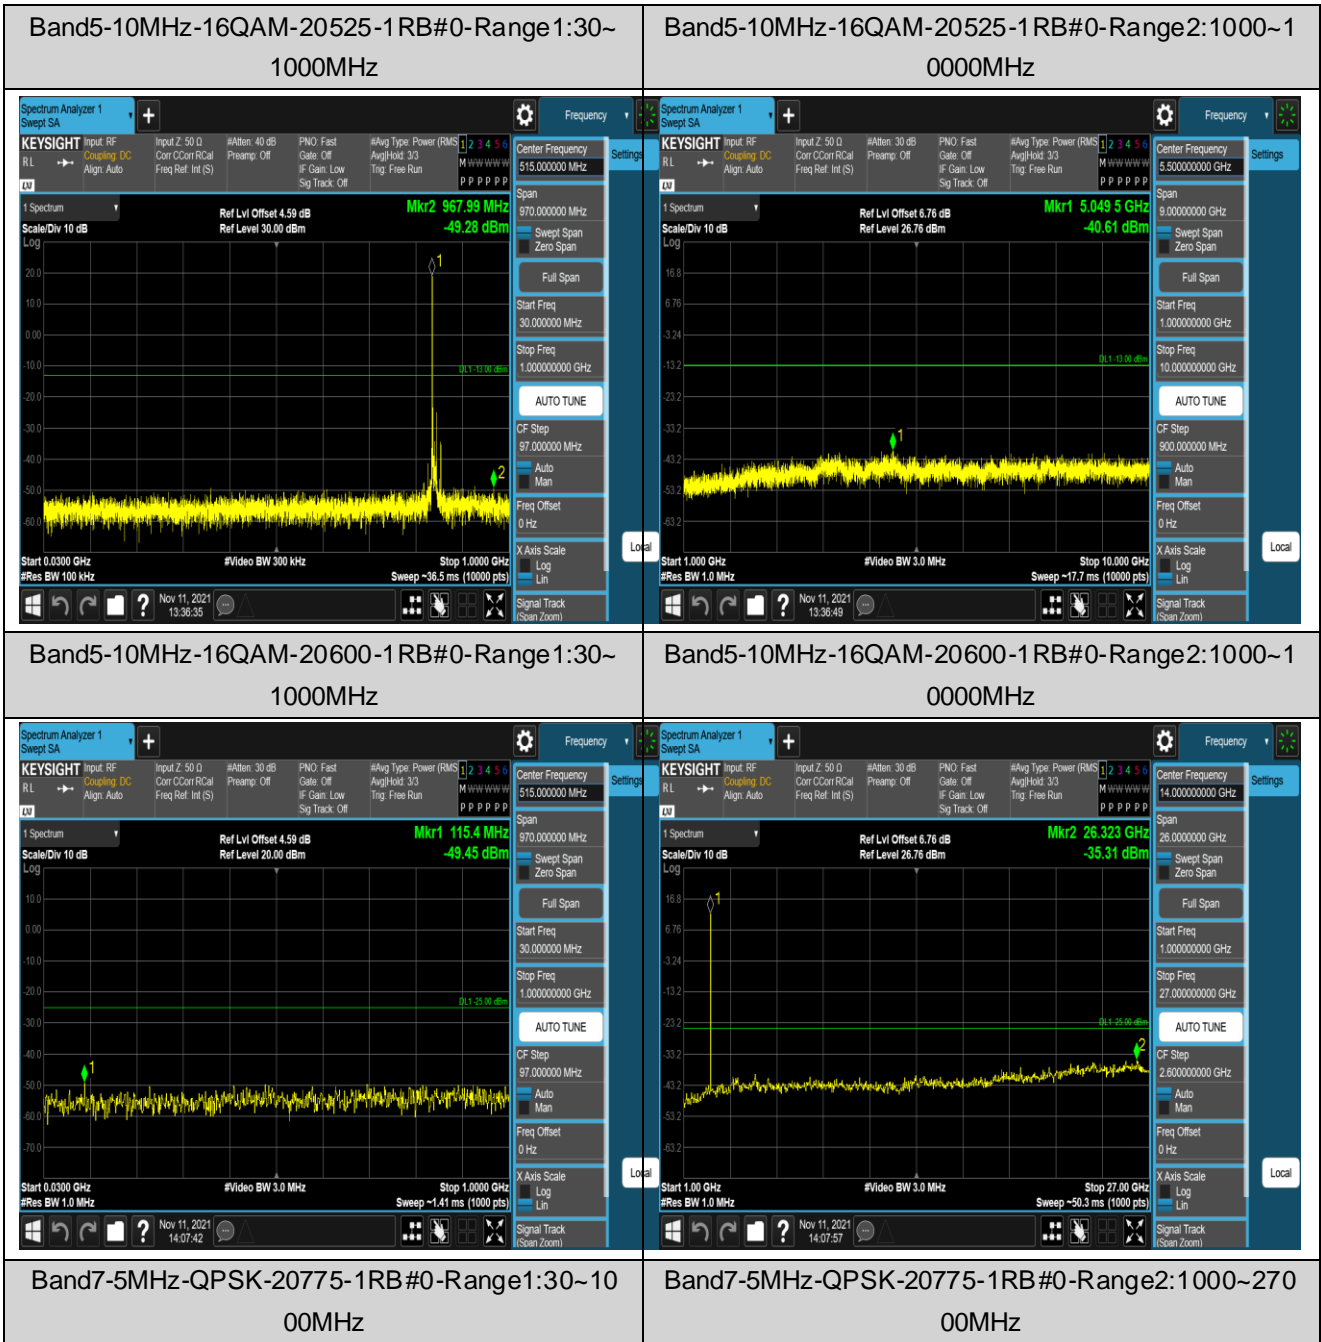

Band5-1.4MHz-16QAM-20407-1RB#0-Range 1:30~1000MHz

Band5-1.4MHz-16QAM-20407-1RB#0-Range 2:1000~10000MHz

Band5-1.4MHz-16QAM-20525-1RB#0-Range 1:30~1000MHz

Band5-1.4MHz-16QAM-20525-1RB#0-Range 2:1000~10000MHz

Band5-10MHz-QPSK-20600-1 RB#0-Range 1:30~1000MHz Band5-10MHz-QPSK-20600-1 RB#0-Range 2: 1000~10000MHz

Band5-10MHz-16QAM-20450-1 RB#0-Range 1:30~1000MHz Band5-10MHz-16QAM-20450-1 RB#0-Range 2: 1000~10000MHz

Band7-5MHz-QPSK-21100-1RB#0-Range1:30~100
0MHz

Band7-5MHz-QPSK-21100-1RB#0-Range2:1000~270
00MHz

Band7-5MHz-QPSK-21425-1RB#0-Range1:30~10
00MHz

Band7-5MHz-QPSK-21425-1RB#0-Range2:1000~270
00MHz

Band7-20MHz-QPSK-20850-1 RB#0-Range 1:30~1000MHz
 Band7-20MHz-QPSK-20850-1 RB#0-Range 2: 1000~27000MHz