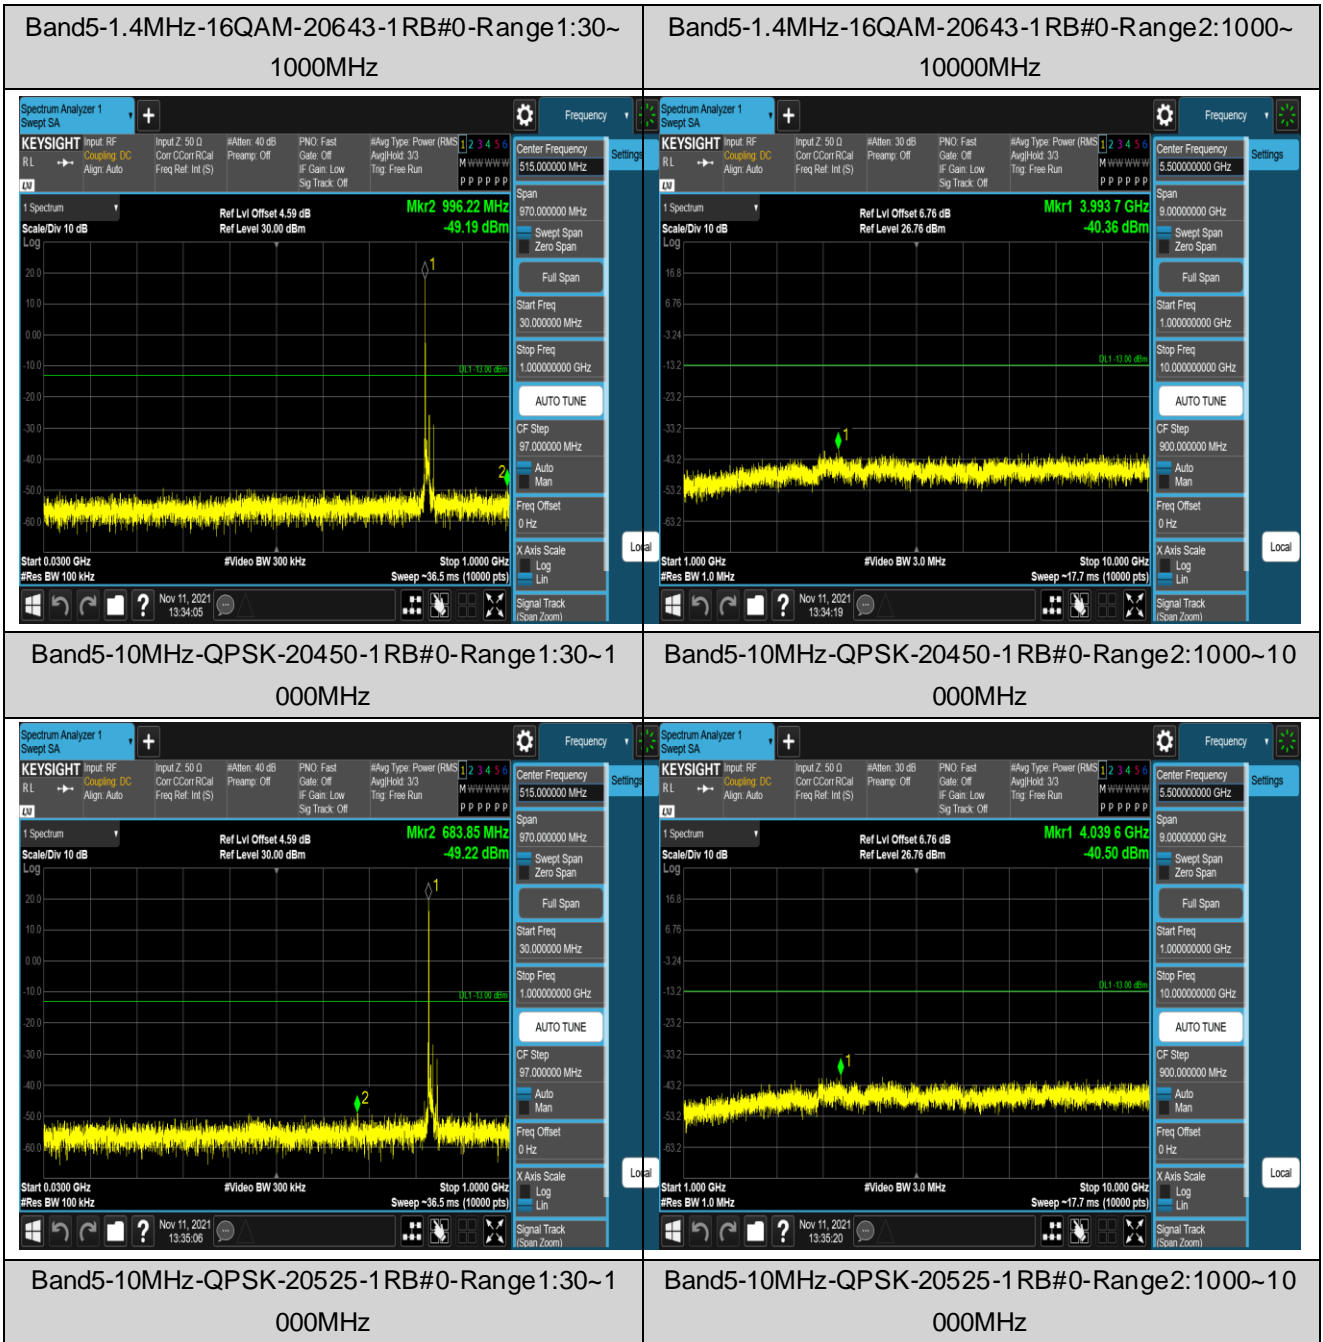

Band5-1.4MHz-16QAM-20407-1RB#0-Range 1:30~1000MHz

Band5-1.4MHz-16QAM-20407-1RB#0-Range 2:1000~10000MHz

Band5-1.4MHz-16QAM-20525-1RB#0-Range 1:30~1000MHz

Band5-1.4MHz-16QAM-20525-1RB#0-Range 2:1000~10000MHz

Band5-10MHz-QPSK-20600-1 RB#0-Range 1:30~1000MHz Band5-10MHz-QPSK-20600-1 RB#0-Range 2: 1000~10000MHz

Band5-10MHz-16QAM-20450-1 RB#0-Range 1:30~1000MHz Band5-10MHz-16QAM-20450-1 RB#0-Range 2: 1000~10000MHz

Band7-5MHz-QPSK-21100-1RB#0-Range1:30~100
0MHz

Band7-5MHz-QPSK-21100-1RB#0-Range2:1000~270
00MHz

Band7-5MHz-QPSK-21425-1RB#0-Range1:30~10
00MHz

Band7-5MHz-QPSK-21425-1RB#0-Range2:1000~270
00MHz

Band7-20MHz-QPSK-20850-1 RB#0-Range 1:30~1000MHz
 Band7-20MHz-QPSK-20850-1 RB#0-Range 2: 1000~27000MHz