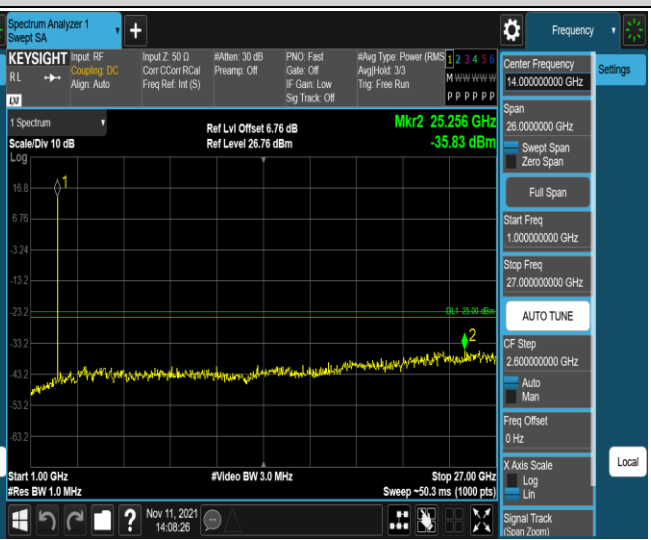

Band5-10MHz-QPSK-20600-1 RB#0-Range 1:30~1000MHz Band5-10MHz-QPSK-20600-1 RB#0-Range 2: 1000~10000MHz

Band5-10MHz-16QAM-20450-1 RB#0-Range 1:30~1000MHz Band5-10MHz-16QAM-20450-1 RB#0-Range 2: 1000~10000MHz

Band7-5MHz-QPSK-21100-1RB#0-Range1:30~100
0MHz

Band7-5MHz-QPSK-21100-1RB#0-Range2:1000~270
00MHz

Band7-5MHz-QPSK-21425-1RB#0-Range1:30~10
00MHz

Band7-5MHz-QPSK-21425-1RB#0-Range2:1000~270
00MHz

Band7-20MHz-QPSK-20850-1 RB#0-Range 1:30~1000MHz
 Band7-20MHz-QPSK-20850-1 RB#0-Range 2: 1000~27000MHz