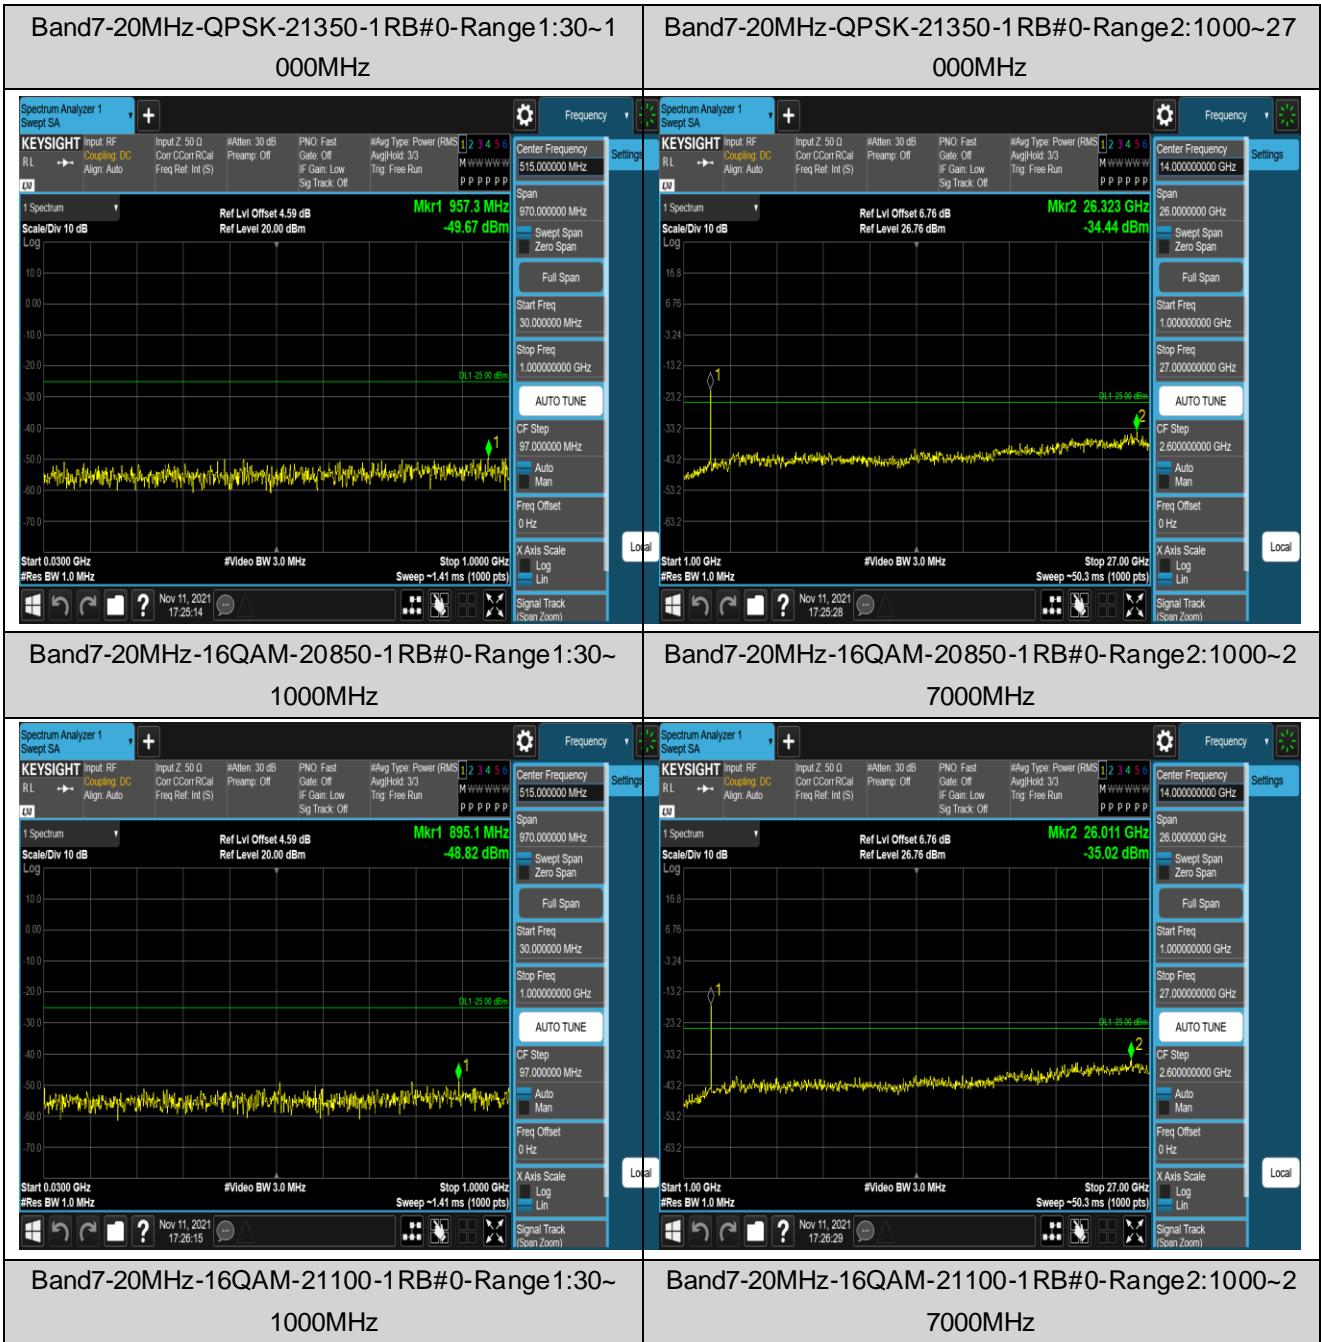

Band5-10MHz-QPSK-20600-1 RB#0-Range 1:30~1000MHz Band5-10MHz-QPSK-20600-1 RB#0-Range 2: 1000~10000MHz

Band5-10MHz-16QAM-20450-1 RB#0-Range 1:30~1000MHz Band5-10MHz-16QAM-20450-1 RB#0-Range 2: 1000~10000MHz

Band7-5MHz-QPSK-21100-1RB#0-Range1:30~100
0MHz

Band7-5MHz-QPSK-21100-1RB#0-Range2:1000~270
00MHz

Band7-5MHz-QPSK-21425-1RB#0-Range1:30~10
00MHz

Band7-5MHz-QPSK-21425-1RB#0-Range2:1000~270
00MHz

Band7-20MHz-QPSK-20850-1 RB#0-Range 1:30~1000MHz
 Band7-20MHz-QPSK-20850-1 RB#0-Range 2: 1000~27000MHz

Band7-20MHz-QPSK-21100-1 RB#0-Range 1:30~1000MHz
 Band7-20MHz-QPSK-21100-1 RB#0-Range 2: 1000~27000MHz

Band7-20MHz-16QAM-21350-1 RB#0-Range 1:30~1000MHz

Band7-20MHz-16QAM-21350-1 RB#0-Range2: 1000~27000MHz