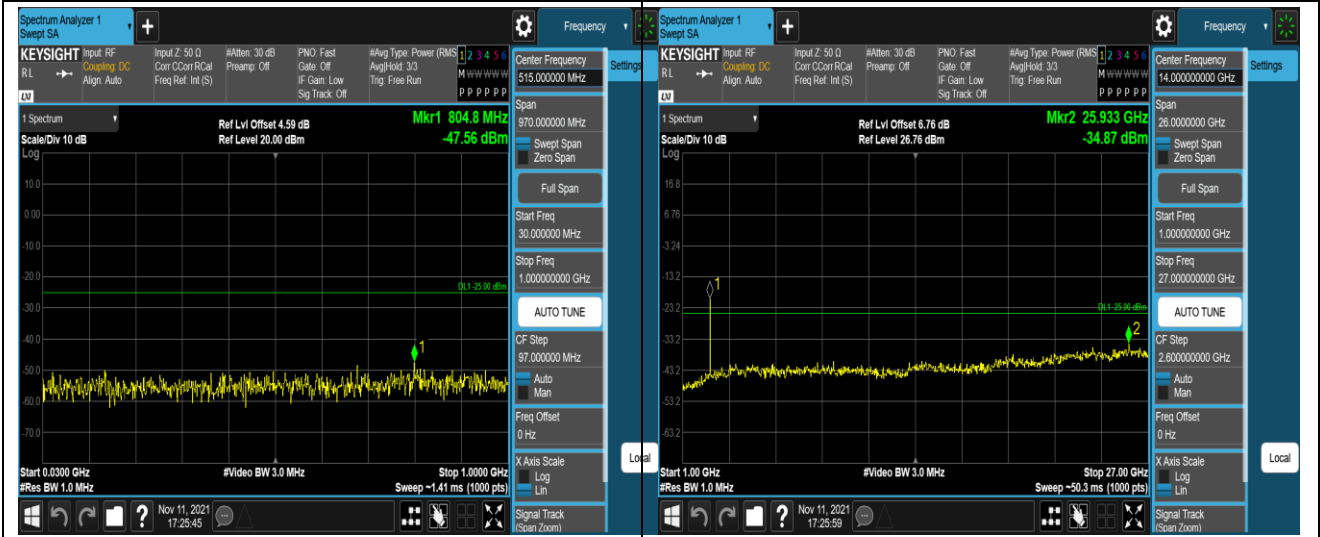

Band7-5MHz-QPSK-21100-1RB#0-Range1:30~100
0MHz

Band7-5MHz-QPSK-21100-1RB#0-Range2:1000~270
00MHz

Band7-5MHz-QPSK-21425-1RB#0-Range1:30~10
00MHz

Band7-5MHz-QPSK-21425-1RB#0-Range2:1000~270
00MHz

Band7-20MHz-QPSK-20850-1 RB#0-Range 1:30~1000MHz
 Band7-20MHz-QPSK-20850-1 RB#0-Range 2: 1000~27000MHz