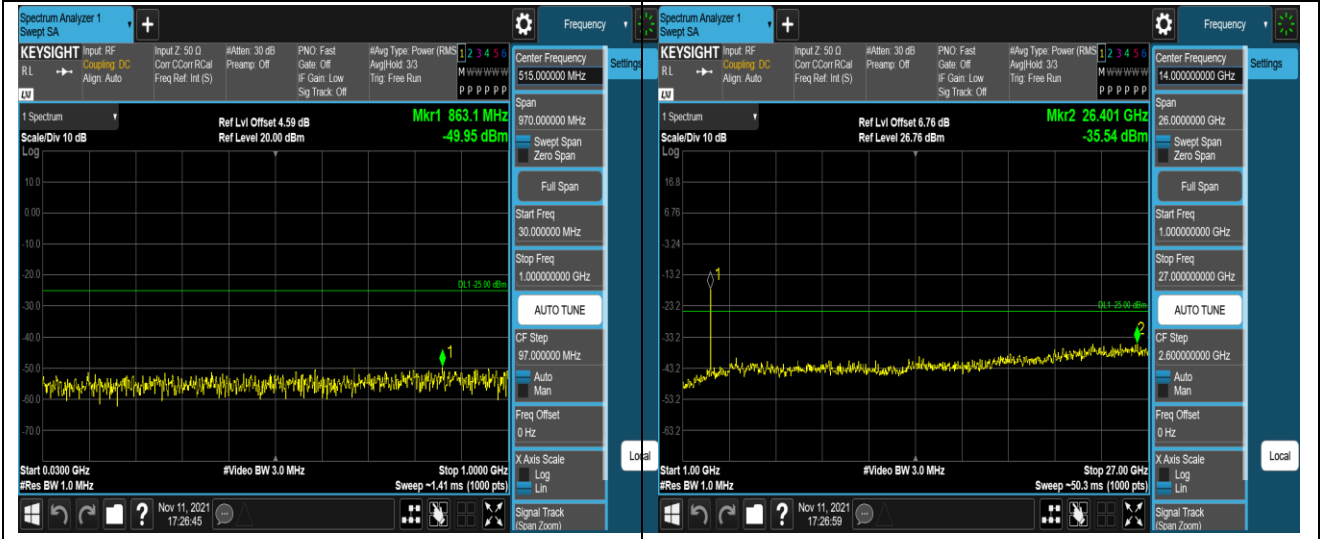

Band7-20MHz-QPSK-21100-1 RB#0-Range 1:30~1000MHz
Band7-20MHz-QPSK-21100-1 RB#0-Range 2: 1000~27000MHz