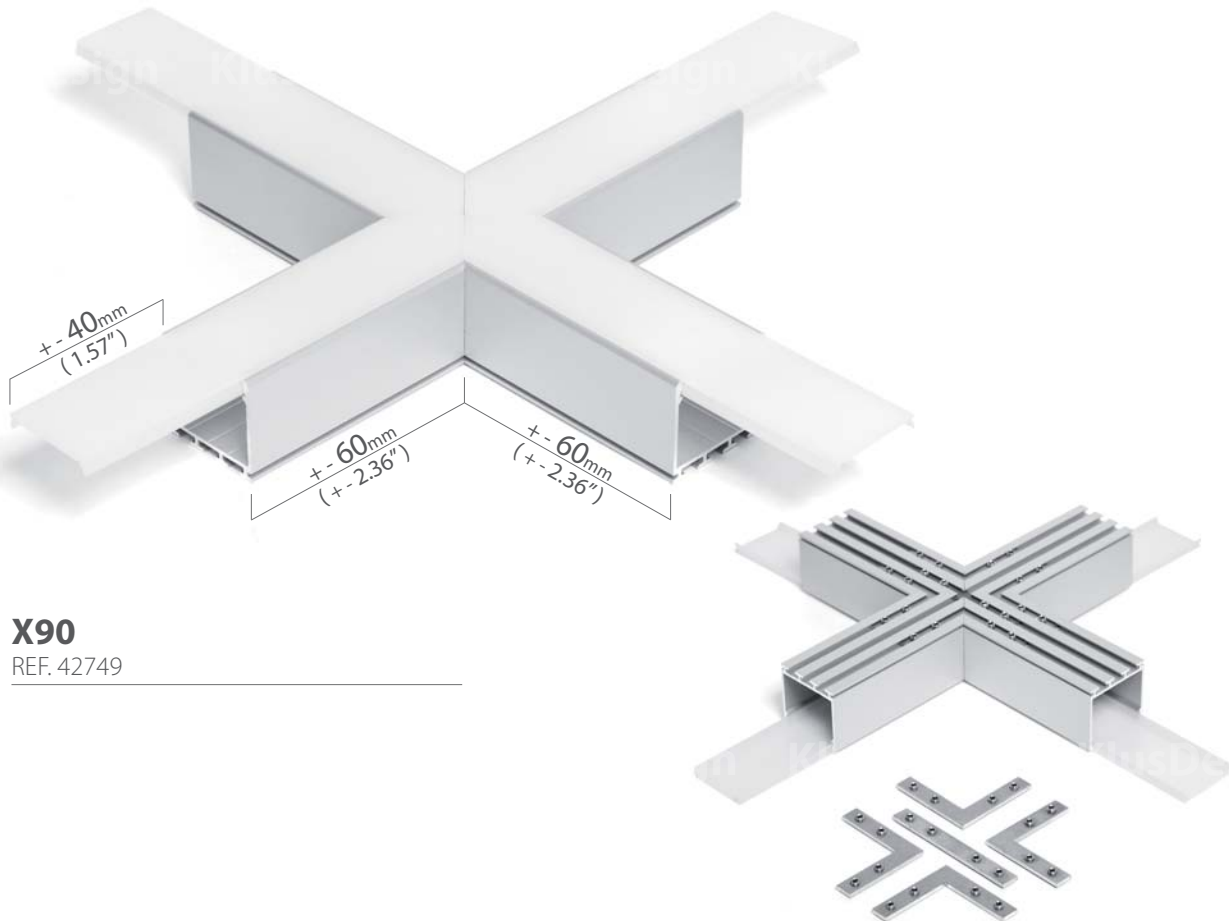

$\pm 40\text{mm}$
($\pm 1.57''$)

$\pm 167\text{mm}$
($\pm 6.57''$)

T135L
REF. 42747

$\pm 167\text{mm}$
($\pm 6.57''$)

$\pm 40\text{mm}$
($\pm 1.57''$)

T135R
REF. 42746

X135
REF. 42750

gn KlusDesign KlusDesign KlusDesign KlusDesign KlusDesign Kl