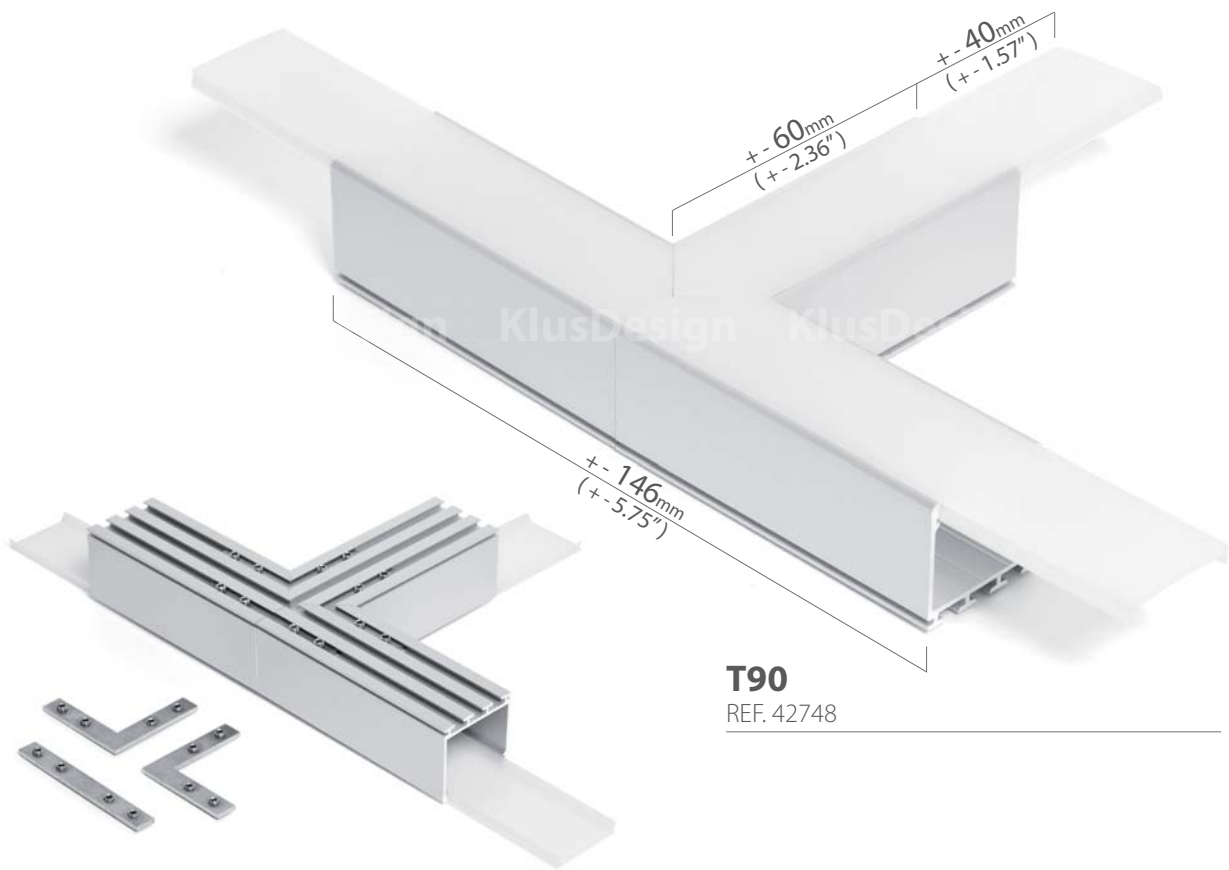

$\pm 40\text{mm}$
($\pm 1.57''$)

$\pm 167\text{mm}$
($\pm 6.57''$)

T135L
REF. 42747

$\pm 167\text{mm}$
($\pm 6.57''$)

$\pm 40\text{mm}$
($\pm 1.57''$)

T135R
REF. 42746

X135
REF. 42750

gn KlusDesign KlusDesign KlusDesign KlusDesign KlusDesign Kl