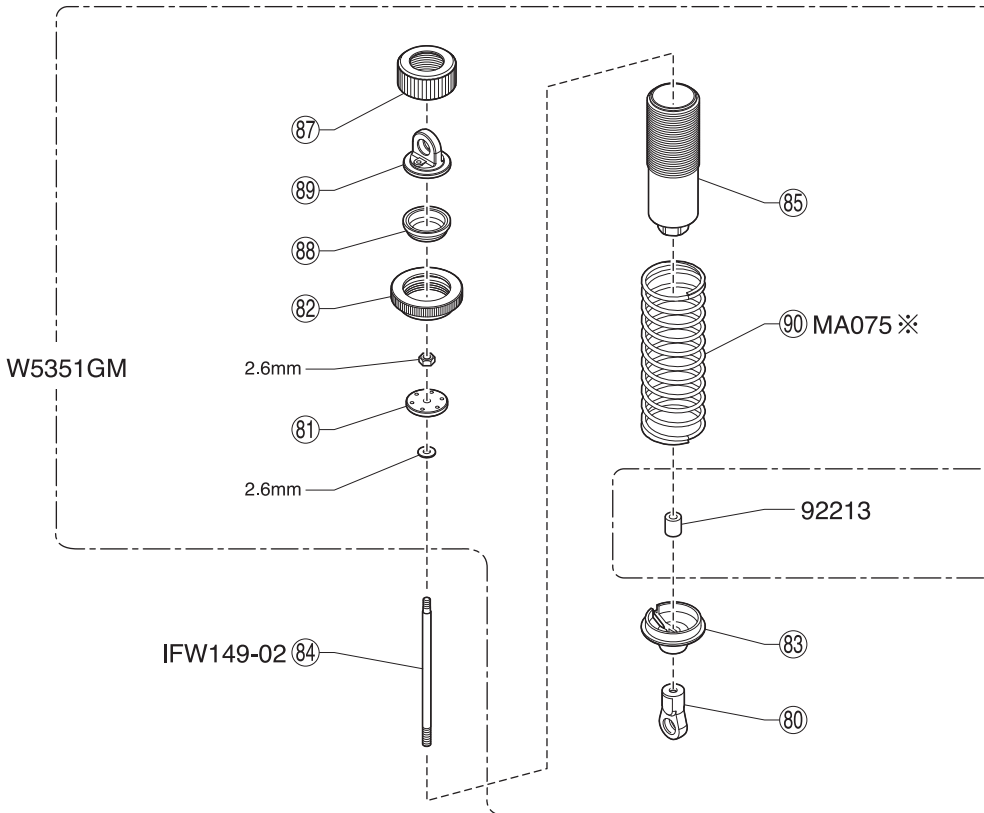

デフギヤ / Differential
Gear Differential / Différentiel / Diferencial

ダンパー / Shock Absorber
Stoßdämpfer / Amortisseur / Amortiguador

※ W5351GMダンパーセットに含まれるスプリングは黒です。単品売 (MA075) のスプリングは赤です。

Springs included with W5351GM Shock Set are black. Optional MA075 springs are red color.

Die Federn sind im Dämpfer-Set W5351GM sind schwarz. Otional sind die Tuning-Federn MA-075 in rot erhältlich.

Les ressorts d'amortisseurs de la référence #W5351GM sont noirs. Les ressorts options #MA075 sont rouge.

Los muelles incluidos con el Amortiguador W5351GM son negros. Los muelles opcionales MA075 son rojos.

**分解図 /
EXPLODED VIEW / EXPLOSIONSZEICHNUNG
VUE ECLATEE / DESPIECE**

一部パーツ販売していないパーツがあります。
その場合、代替パーツ品番が記入されています。
Note that some parts are not sold as spare parts!
Einige Teile sind nicht einzeln erhältlich!
Attention ! Certaines pièces ne sont pas vendues au détail.
Algunas piezas no se venden por separado.