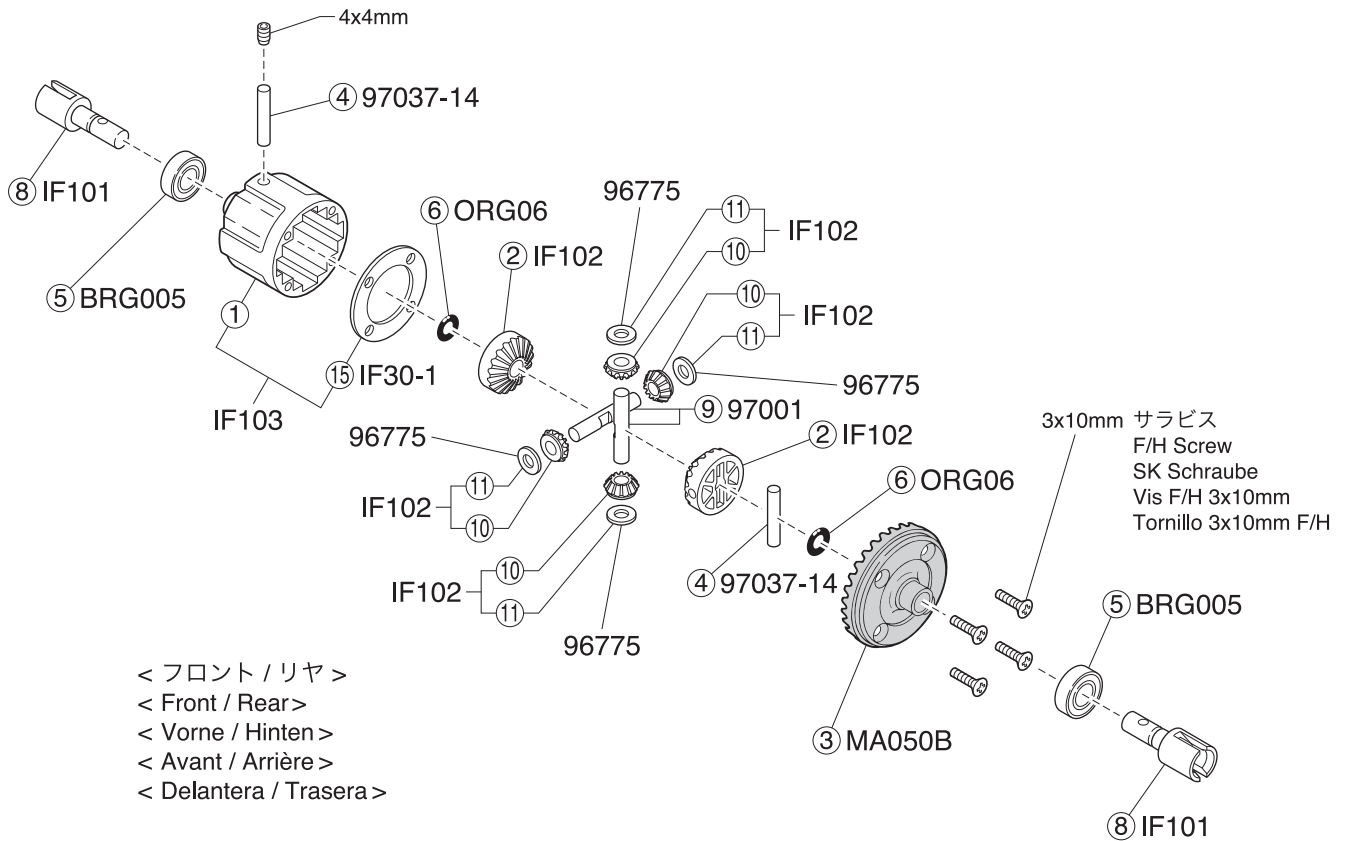

デフギヤ / Differential
Gear Differential / Différentiel / Diferencial

ダンパー / Shock Absorber
Stoßdämpfer / Amortisseur / Amortiguador

※ W5351GMダンパーセットに含まれるスプリングは黒です。単品売 (MA075) のスプリングは赤です。

Springs included with W5351GM Shock Set are black. Optional MA075 springs are red color.

Die Federn sind im Dämpfer-Set W5351GM sind schwarz. Otional sind die Tuning-Federn MA-075 in rot erhältlich.

Les ressorts d'amortisseurs de la référence #W5351GM sont noirs. Les ressorts options #MA075 sont rouge.

Los muelles incluidos con el Amortiguador W5351GM son negros. Los muelles opcionales MA075 son rojos.

**分解図 /
EXPLODED VIEW / EXPLOSIONSZEICHNUNG
VUE ECLATEE / DESPIECE**

一部パーツ販売していないパーツがあります。
その場合、代替パーツ品番が記入されています。
Note that some parts are not sold as spare parts!
Einige Teile sind nicht einzeln erhältlich!
Attention ! Certaines pièces ne sont pas vendues au détail.
Algunas piezas no se venden por separado.