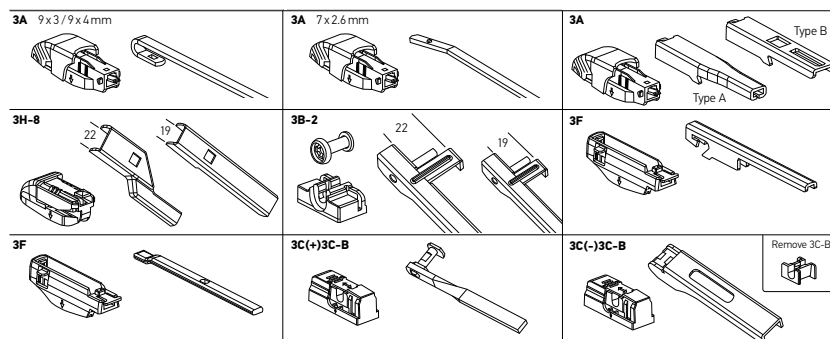

El empaque de las plumas proporciona toda la información necesaria:

- Número de parte
- Tabla de aplicaciones (fabricante, modelo, año de fabricación)
- Longitud de la pluma limpiaparabrisas indicado en milímetros y pulgadas
- Código EAN y UPC
- Descripciones en 4 idiomas
- Código QR con vínculo al video de instalación
- Mini catálogo
- Calcomanía HELLA