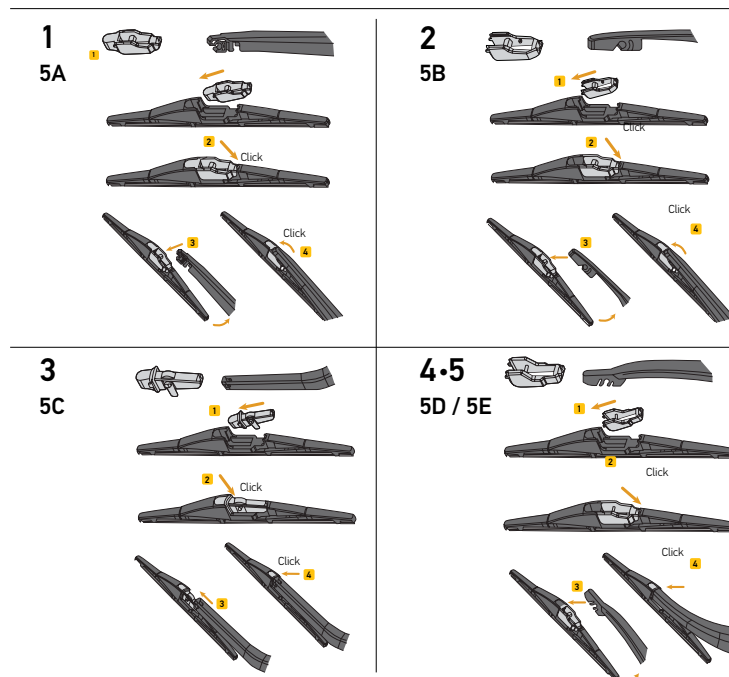

Plumas Limpiaparabrisas Traseras con Multiconectores

Plumas Limpiaparabrisas Traseras con multiconectores:

- 1 Hoja de caucho natural y cubierta de grafito para un funcionamiento homogéneo y silencioso, que mejoran notablemente la visibilidad con cubierta protectora para su almacenamiento.
- 2 Marco de acero inoxidable de gran calidad para mayor firmeza y durabilidad.
- 3 Estéticamente atractivo grabado con el logo original HELLA.
- 4 EASYCHANGE, fácil reemplazo con multi conectores.
- 5 Gracias a sus puntos de presión se distribuye de manera homogénea.

Las Plumas Limpiaparabrisas HELLA Traseras están disponibles en 4 medidas y vienen en un práctico blister.

Nueva imagen del empaque con descripciones en 4 idiomas.

Medidas de Plumas Limpiaparabrisas Traseras con Multiconectores

No. de Parte	Medida	Presentación	Adaptadores incluidos
9XW398114011T	11" / 279 mm	Individual	5A
9XW398114012T	12" / 305 mm	Individual	5A, 5B, 5E
9XW398114014T	14" / 355 mm	Individual	5A, 5B, 5C, 5D
9XW398114016T	16" / 406 mm	Individual	5A, 5B, 5E

Compatibilidad con tipo de brazos

El empaque de las plumas proporciona toda la información necesaria:

- Número de parte
- Tabla de aplicaciones (fabricante, modelo, año de fabricación)
- Longitud de la pluma limpiaparabrisas indicado en milímetros y pulgadas
- Código EAN y UPC
- Descripciones en 4 idiomas
- Código QR con vínculo al video de instalación
- Mini catálogo
- Calcomanía HELLA