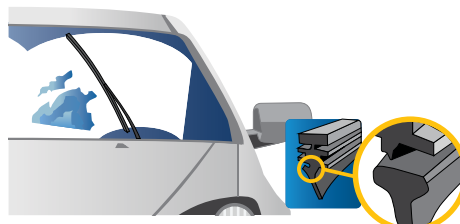

Todas las plumas HELLA cuentan con adaptadores de fácil instalación.

Fallas más comunes

Las siguientes imágenes muestran las principales fallas y sus características, evite daños mayores a su sistema limpiaparabrisas reemplazando las plumas al presentarse alguna de ellas.

Formación de bandas de agua

Causa de Falla:

- Grietas en el caucho, que reduce la vida útil
- Mala colocación de conectores

Levantamiento del limpiaparabrisas

Causa de Falla:

- Resorte o varilla dañado
- Estructura no aerodinámica