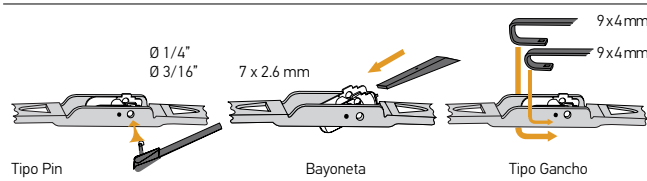

Compatibilidad con tipo de brazos

El empaque de las plumas proporciona toda la información necesaria:

- → Número de parte
- → Tabla de aplicaciones (fabricante, modelo, año de fabricación)
- → Longitud de la pluma limpiaparabrisas indicado en milímetros y pulgadas
- → Código EAN y UPC
- → Descripciones en 4 idiomas
- → Código QR con vínculo al video de instalación
- → Mini catálogo
- → Calcomanía HELLA