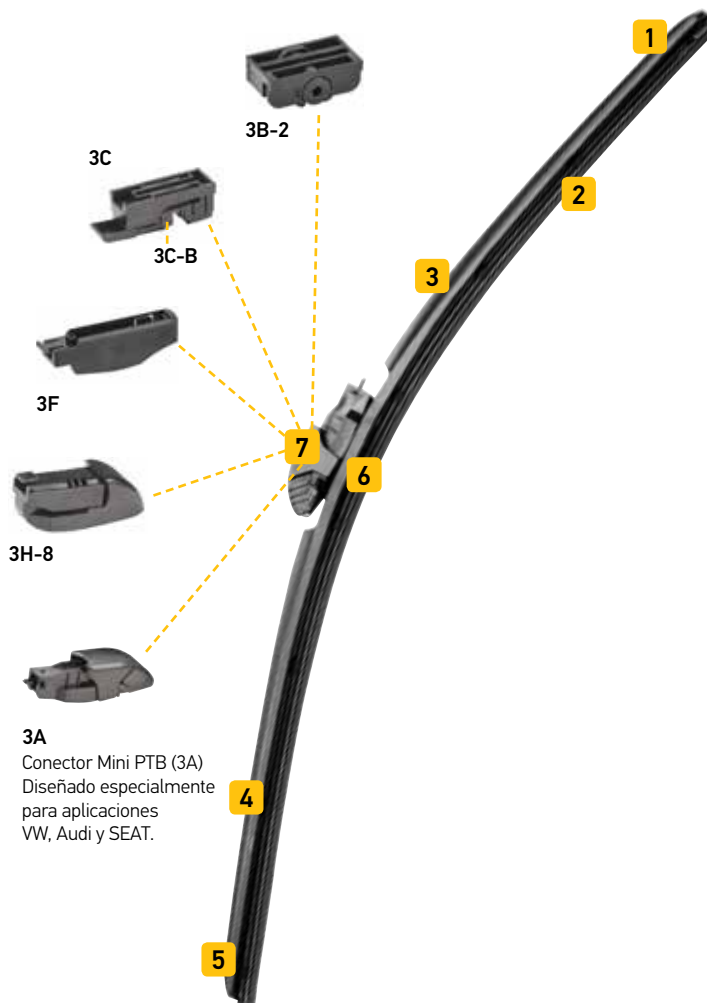

Plumas Limpiaparabrisas HELLA CLEANTECH

3A
Conector Mini PTB (3A)
Diseñado especialmente
para aplicaciones
VW, Audi y SEAT.

Diseño totalmente **NUEVO:**

La pluma tiene una nueva fórmula en la goma, ideal para las condiciones en México.

Cubierta Nano-grafito, que alarga la vida de la pluma, manteniendo la flexibilidad de la goma, ideal contra los rayos UV y detergentes.

(Se distingue por el protector color azul).

El cual debe de removerse al momento de instalar la pluma; asegurando que el grafito se quede en la pluma y no en tus dedos.

Plumas Limpiaparabrisas CLEANTECH para vehículos ligeros

1. **1** Alerón de plástico térmico resistente a Rayos UV y a todo tipo de climas.
2. **2** La goma de caucho natural se compone de una mezcla de componentes especiales para el automóvil. Con revestimiento de grafito para una limpieza extraordinaria en cualquier época del año.
3. **3** El diseño de su estructura aerodinámica permite que la presión de las corrientes de aire se dirija hacia abajo, evitando que se levante por la fuerza del viento.
4. **4** Con revestimiento de grafito para una limpieza extraordinaria en cualquier época del año.
5. **5** Marco de acero inoxidable para una elasticidad óptima en cualquier condición de uso.
6. **6** Adaptador universal premontado.
7. **7** Adaptadores adicionales disponibles.