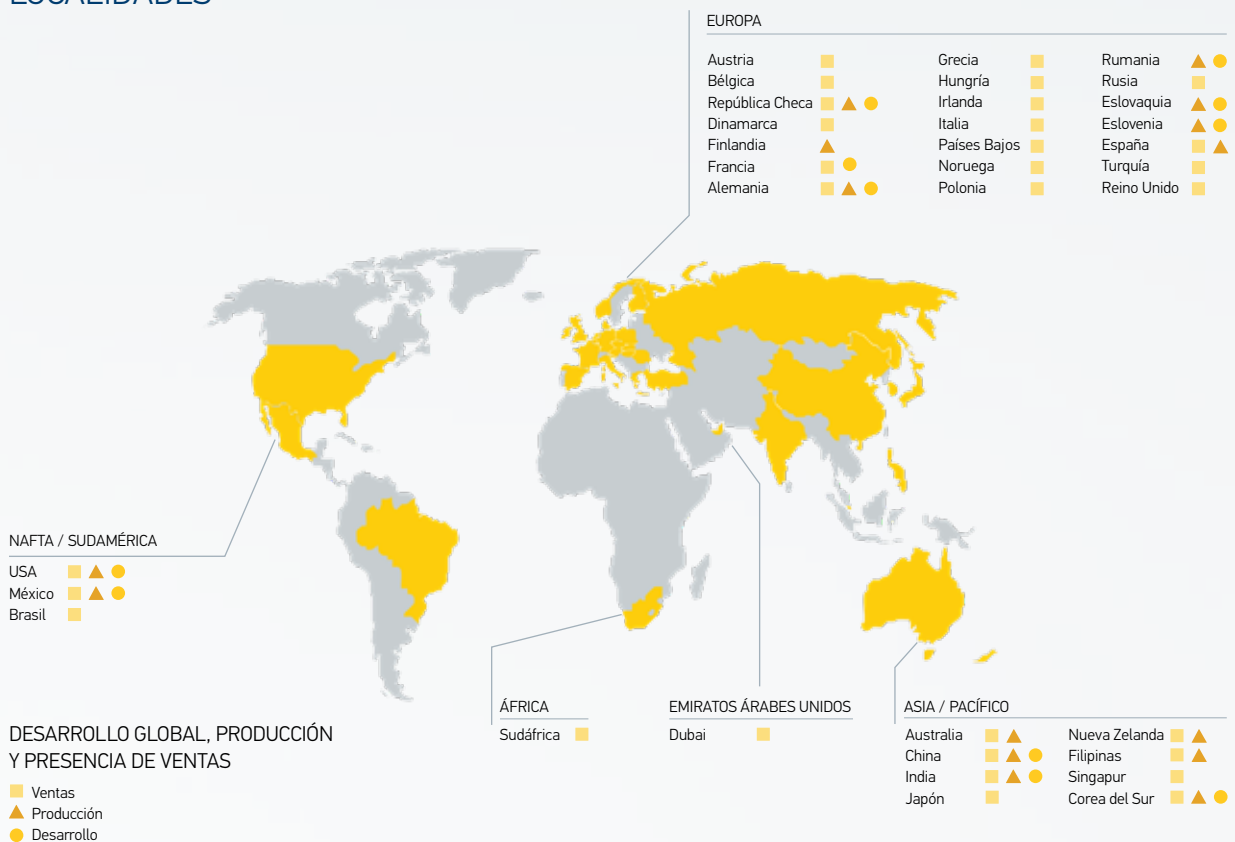

La compañía tiene una de las mayores redes de negocios del mundo de auto partes, herramientas de diagnóstico, accesorios y servicios. El Grupo HELLA es una de las 50 mejores empresas en el suministro de componentes automotrices en el mundo.

Como empresa líder en la industria del automóvil a nivel mundial, HELLA es reconocida por reflejar ideas y desarrollos innovadores, siempre con la voluntad para enfrentar desafíos con visión al futuro. Por ello, más de 7,000 ingenieros y técnicos trabajan en el departamento de investigación y desarrollo del Grupo HELLA.

Como líderes en diversos campos de la tecnología, HELLA está cada vez más involucrado en los segmentos de negocio que no necesariamente están vinculados directamente a su actividad principal de la industria automotriz, como la iluminación para hogares, alumbrado público y soluciones para aeropuertos, entre otras actividades.

HELLAMEX S.A. de C.V. es la comercializadora de productos HELLA para el mercado de repuesto automotriz en México, contando con más de 3 000 artículos de Iluminación, Eléctricos, Electrónicos, Focos, Químicos, Plumas Limpiaparabrisas, Frenos de la marca HELLA PAGID BRAKE SYSTEMS y Control Térmico de la marca BEHR HELLA SERVICE.

LOCALIDADES