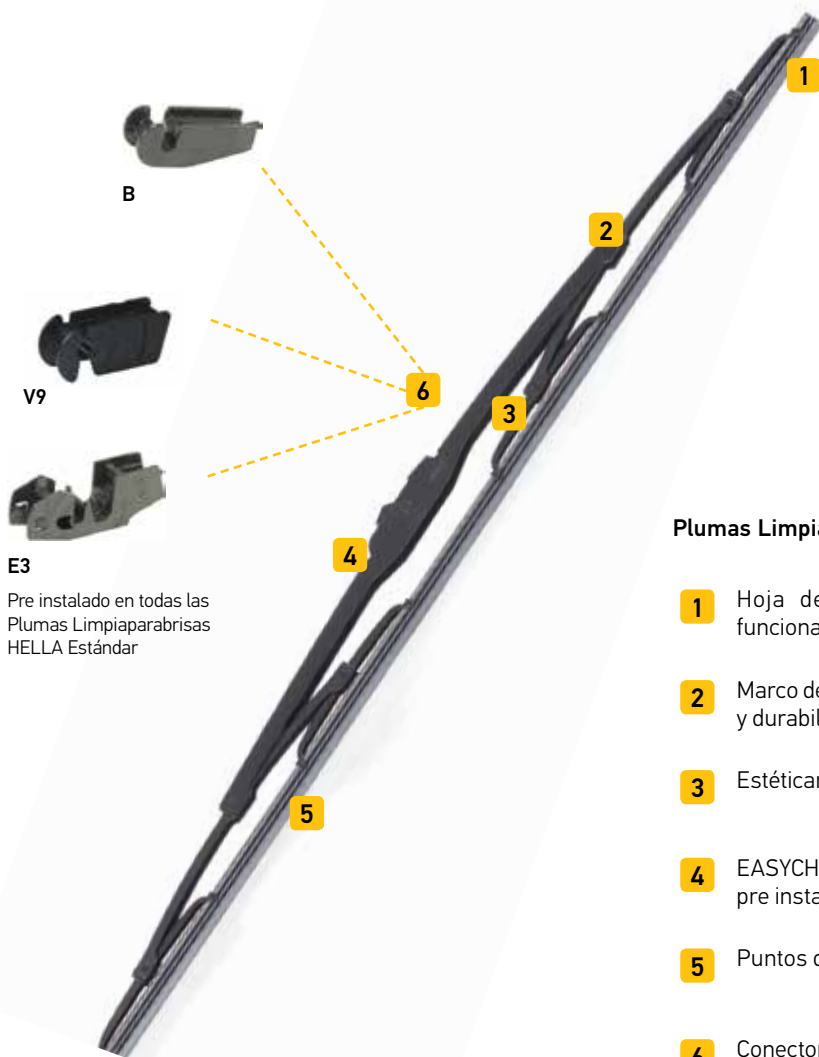

www.hella.com/easychange

3. RANGO DE PRODUCTO

3.1 PLUMAS LIMPIAPARABRISAS ESTÁNDAR

Plumas Limpiaparabrisas Estándar HELLA

E3

Pre instalado en todas las
Plumas Limpiaparabrisas
HELLA Estándar

Plumas Limpiaparabrisas Estándar para vehículos ligeros