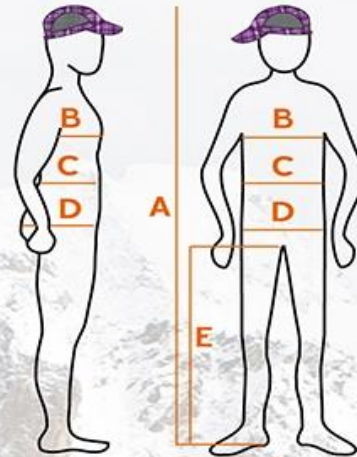

CHILDREN'S SIZING:

GIRL'S (JR):

AGE	3-4y	5-6y	7-8y	9-10y	11-12y	13-14y	15y-
SIZE	104	116	128	140	152	164	176
A height	104	116	128	140	152	164	176
B chest	58	62	66	70	76	82	88
C waist	55	57	59	62	66	70	74
D hip	62	66	70	76	82	88	94
E inseam	44	51	58	65	71,5	77,5	83,5

BOY'S (JR):

AGE	3-4y	5-6y	7-8y	9-10y	11-12y	13-14y	15y-
SIZE	104	116	128	140	152	164	176
A height	104	116	128	140	152	164	176
B chest	58	62	66	72	78	84	90
C waist	55	57	60	64	68	72	76
D hip	62	66	70	75	81	87	93
E inseam	44	51	58	65	71,5	77,5	83,5

PLAY AGE (KD):

AGE	-1,5y	1,5-2y	2-3y	3-4y	4-5y	5-6y	6-7y
SIZE	86	92	98	104	110	116	122
A height	86	92	98	104	110	116	122
B chest	52	54	56	58	60	62	64
C waist	52	53	54	55	56	57	58
D hip	57	58	60	62	64	66	68
E inseam	33,5	37	40,5	44,0	47,5	51	54,5

AGE	5-6	7-8	9-10	11-12	13-14	15-
SIZE	116	128	140	152	164	176

ACCESSORIES

MITTENS & GLOVES

AGE	6-7	8-9	10-11	12-13
SIZE	XS	S	M	L
AGE	1-2	3-4	5-6	
SIZE	S	M	L	

KID'S HATS

2-52 803 564 RAIKAS KD
2-52 803 505 IRIS KD
2-52 803 506 IRWIN KD

CM	52/53	54/55
SIZE	S	M

SWIMWEAR

AGE	4-5y	6-7	7-8	9-10	11-12	13-14
SIZE	110	120	130	140	150	160