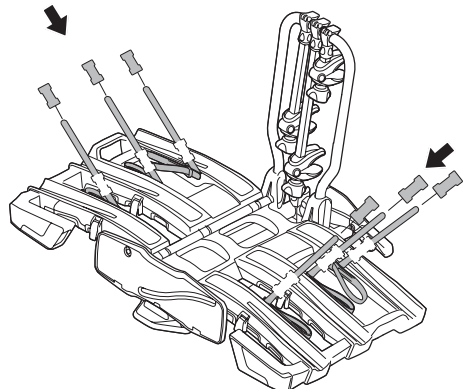

Thule EasyFold XT 3

Thule EasyFold XT 3

Black