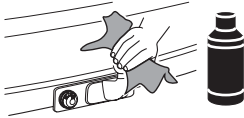

i

D.1

Aluminium
or GGG40