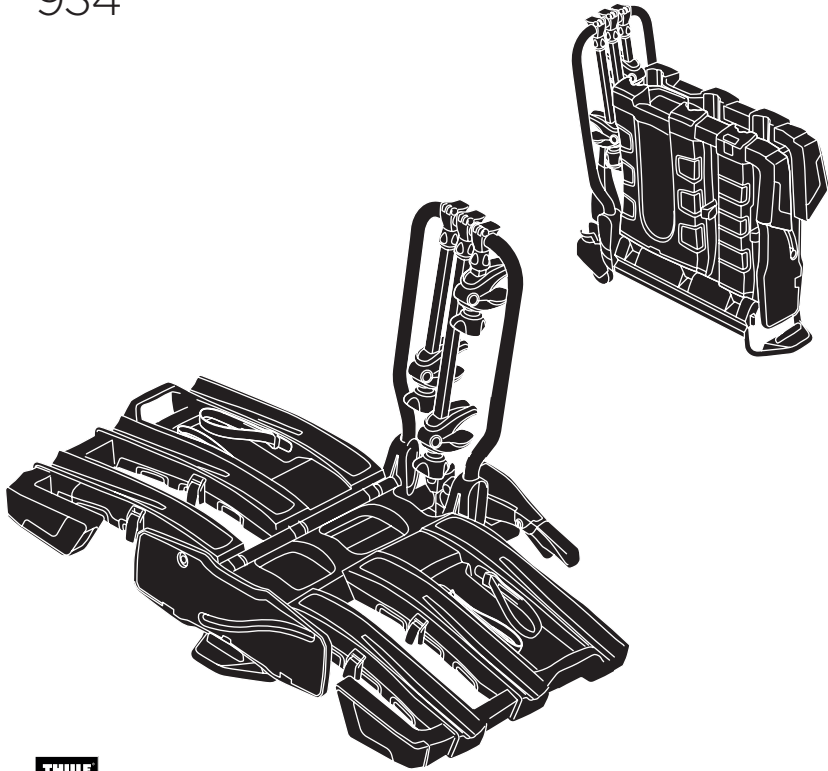

➤ Instructions

Thule EasyFold XT 3 934

- EN** Tow bar-mounted bike carrier
FR Porte-vélos sur boule d'attelage
ES Portabicicletas de bola de remolque
DE Fahrradträger für die Anhängerkupplung
NL Fietsdrager voor op de trekhaak
PT Suporte para bicicleta para engate
IT Portabici da installare sul gancio da traino
SV Dragkroksmonterad cykelhållare
DK Cykelholder, der er monteret på anhængertræk
NO Hengerfestemonteerte lasteholdere
FI Vetokoukkuun kiinnitettävä polkupyöräteline
IS Hjólágrind á dráttarkúlu
ET Haakekonksule paigaldatav jalgrattahoidik
LV Uz piekabes āķa uzstādāms velosipēdu turētājs
LT Prie gražulo tvirtinami dviračių laikikliai
RU Устанавливаемое на фаркопе крепление для велосипедов
UK Багажник для велосипедів, що монтується на буксирній штанзі
PL Bagażnik rowerowy montowany na haku holowniczym
CS Nosič jízdních kol s montáží na tažné zařízení
HU Vonóhorogra szerelhető kerékpártartó
RO Suport pentru bicicletă montat pe bara de tracțiune
SK Nosič bicyklov s montážou na ťažné zariadenie

- SL** Prtljažnik za kolesa za na vlečno kljuko
BG Багажник за велосипеди, монтиран на теглича
HR Nosač bicikla koji se postavlja na kuku za vuču
EL Σχάρα ποδηλάτου κοτοσθόρου
TR Çeki demirine bağlanan bisiklet taşıyıcı
MT Pembawa basikal yang dipasang pada bar tunda
HE מנשא אופניים המורכב על או הגרירה
AR حامل الدراجة للتثبيت على قضيب القطر