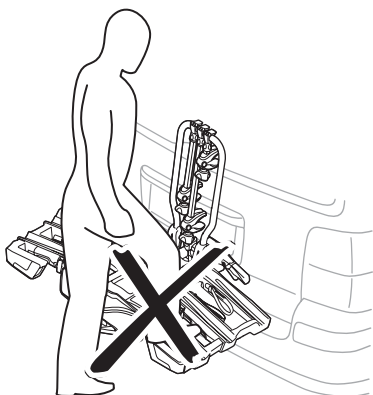

Thule Carbon Frame Protector 984

ok

min 25 mm

min 73 mm

Not ok

< 73 mm

i

| | | |
|--------|--|--|
| 40 kg |  23,1 kg | Max 16,9 kg |
| 50 kg | | Max 26,9 kg |
| 60 kg | | Max 36,9 kg |
| 70 kg | | Max 46,9 kg |
| 80 kg | | Max 56,9 kg*  |
| >90 kg | | Max 60 kg*  |