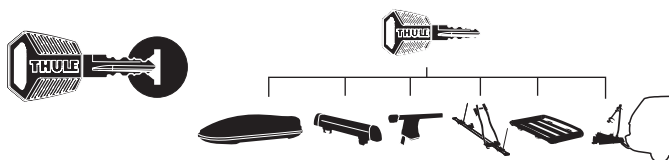

EN Accessories
FR Accessoires
ES Accesorios
DE Zubehör
NL Accessoires
PT Acessórios
IT Accessori
SV Tillbehör
DK Tilbehør

NO Tilbehør
FI Lisävarusteet
IS Aukabúnaður
ET Lisavarustus
LV Piederumi
LT Priedai
RU Аксессуары
UK Аксесуари
PL Akcesoria

CS Doplnky
HU Tartozékok
RO Accesorii
SK Príslušenstvo
SL Dodatki
BG Принадлежности
HR Dodaci
EL Εξαρτήματα
TR Aksesuarlar

MT Accessorji
אביזרים HE
ملحقات AR
ZH (CN) 附件
ZH (TW) 配件
JA アクセサリー
KO 액세서리
TH อุปกรณ์เสริม
MS Aksesori

Thule One-Key System