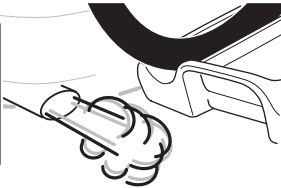

i

D.1

Aluminium
or GGG40

22-80 mm

Carbon Frame

Thule Carbon Frame Protector 984

ok

min 25 mm

min 73 mm

Not ok

< 73 mm