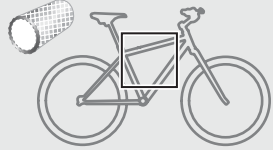

22-80 mm

Carbon Frame