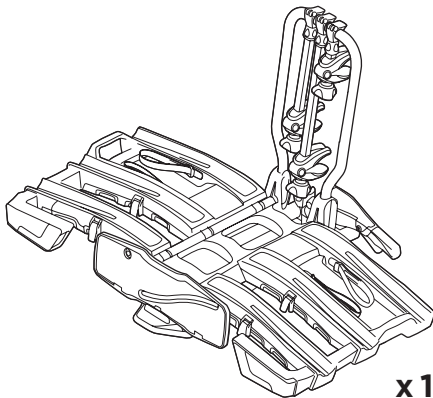

Thule EasyFold XT 3

Thule EasyFold XT 3

Black