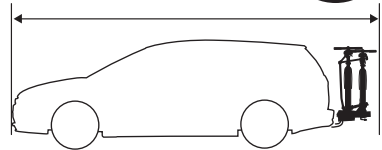

Thule Carbon Frame Protector 984

ok

min 25 mm

min 73 mm

Not ok

< 73 mm

i

| | | |
|--------|--|--|
| 40 kg |  23,1 kg | Max 16,9 kg |
| 50 kg | | Max 26,9 kg |
| 60 kg | | Max 36,9 kg |
| 70 kg | | Max 46,9 kg |
| 80 kg | | Max 56,9 kg*  |
| >90 kg | | Max 60 kg*  |