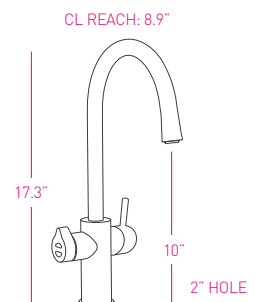

CELSIUS ALL-IN-ONE