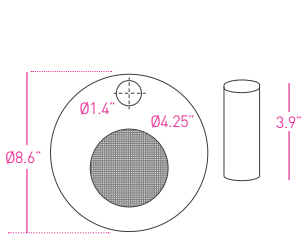

FONT FOR CLASSIC