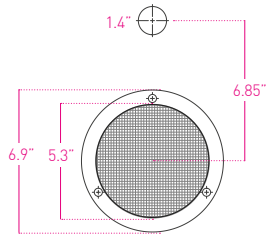

FONT FOR ARC AND CUBE