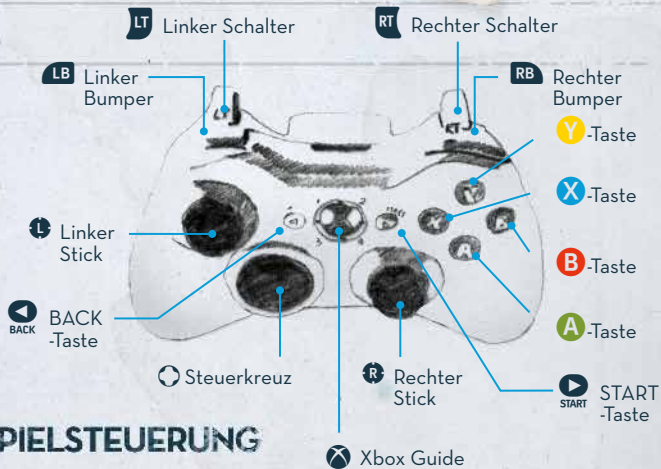

SPIELSTEUERUNG

ZU FUSS

LINKER STICK	Bewegen / Hinweis betrachten
RECHTER STICK	Kamera drehen
Y	Ein-/Aussteigen / Halten, um den Partner fahren zu lassen
B	Hinweisbetrachtung beenden / Nachladen
A	Interagieren / Hinweis untersuchen
X	Reden / Befragen / Partner um Rat fragen
RECHTER BUMPER	In Deckung gehen / Deckung verlassen
RECHTER SCHALTER	Rennen / Schießen (mit gezogener Waffe)
RECHTE STICK-TASTE	Nach hinten sehen
LINKER BUMPER	Gefundene Waffe ablegen
LINKER SCHALTER	Zielen
STEUERKREUZ	Durch Notizbuch-Optionen navigieren
STEUERKREUZ RECHTS	Partner rufen
STEUERKREUZ UNTEN	Aus Minikarte herauszoomen
START	Pause
BACK-TASTE	Notizbuch hervorholen/verlassen

FAHREN

LINKER STICK	Lenken
RECHTER STICK	Kamera drehen
STEUERKREUZ OBEN	Kameraperspektive wechseln
A	Auf Funkspruch der Zentrale antworten
RECHTER BUMPER	Handbremse
RECHTER SCHALTER	Beschleunigen
RECHTE STICK-TASTE	Nach hinten sehen
LINKER SCHALTER	Bremsen
LINKE STICK-TASTE	Sirene / Hupe

NAHKAMPF

A	Schlagen
X	Ausweichen (Halten zum Blocken)
Y	Gegner packen
LINKER SCHALTER	Gegner anvisieren
B	Finaler Schlag

BEFRAGUNGEN

A	„Wahrheit“ wählen
X	„Anzweifeln“ wählen
Y	„Lüge“ wählen
BACK-TASTE	Notizbuch ansehen
LINKER BUMPER	Intuitionspunkt einsetzen