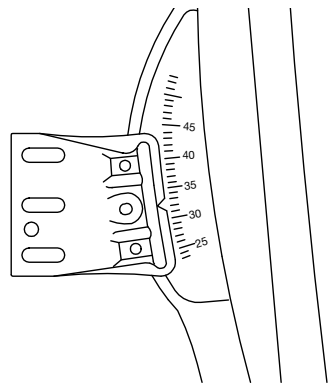

11

10-34°

23-48°

Scale (EI)

Scale (EI)

10.0° E - Eutelsat

28.2° E - Astra

30.0° W - Hispasat