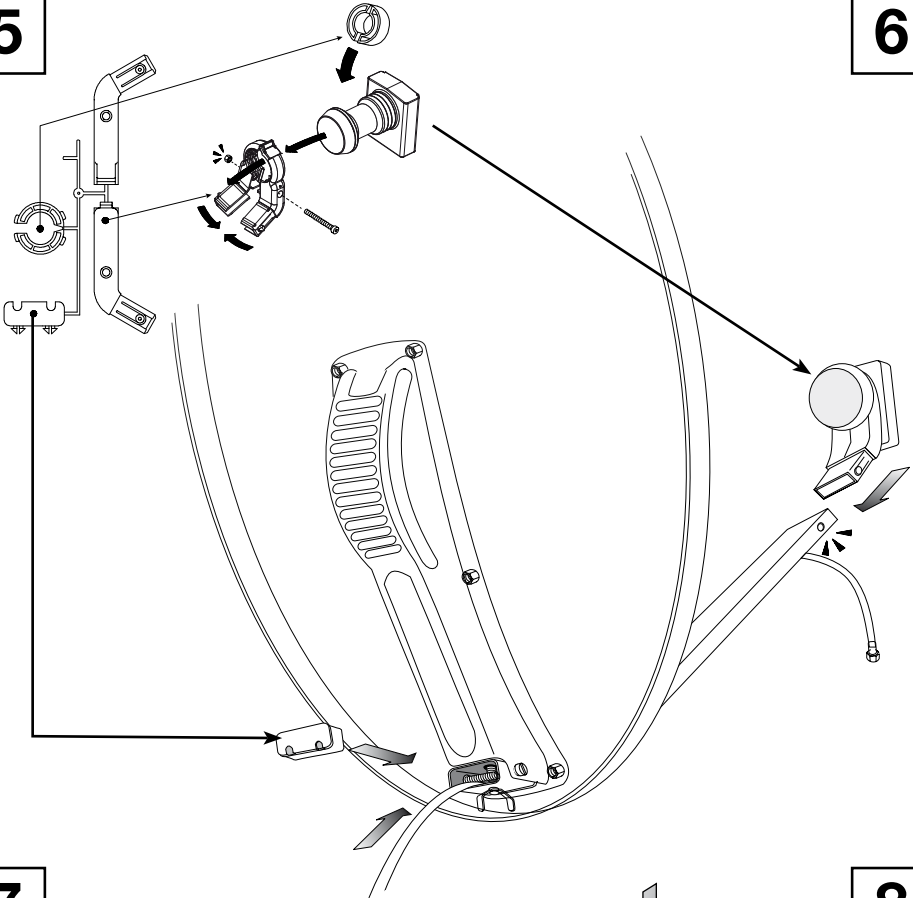

Assembly and mounting instructions
Montageanleitung
Notice de montage
Montagevejledning

TD110 dish

5

6

7

8

9

10

11

10-34°

23-48°

Scale (EI)

Scale (EI)

10.0° E - Eutelsat

28.2° E - Astra

30.0° W - Hispasat