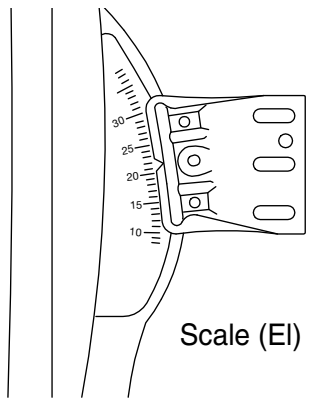

Assembly and mounting instructions
Montageanleitung
Notice de montage
Montagevejledning

TD110 dish

5

6

7

8

9

10

11

10-34°

23-48°

Scale (EI)

Scale (EI)

10.0° E - Eutelsat

28.2° E - Astra

30.0° W - Hispasat