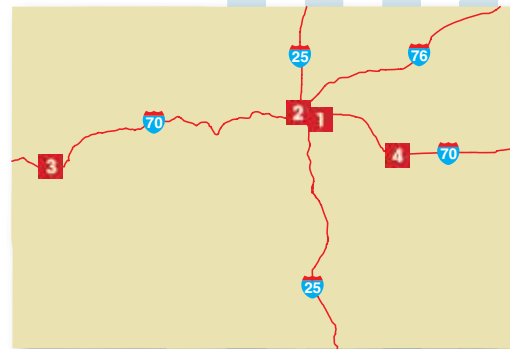

COLORADO

1	 Aurora #619 I-70 Exit 285 (S) 16751 E 32nd Ave, 80011		<input checked="" type="checkbox"/>	<input checked="" type="checkbox"/>	<input checked="" type="checkbox"/>	<input checked="" type="checkbox"/>	<input checked="" type="checkbox"/>	<input checked="" type="checkbox"/>	<input checked="" type="checkbox"/>	
2	 Denver #316 I-70 Exit 276A 4640 Steele St, 80216		<input checked="" type="checkbox"/>						<input checked="" type="checkbox"/>	
3	 Grand Junction #592 I-70 Exit 26 2195 Hwy 6 & 50, 81505		<input checked="" type="checkbox"/>	<input checked="" type="checkbox"/>	<input checked="" type="checkbox"/>	<input checked="" type="checkbox"/>	<input checked="" type="checkbox"/>	<input checked="" type="checkbox"/>	<input checked="" type="checkbox"/>	
4	 Limon #621 I-70 & Exit 359 2495 Williams Ave, 80828		<input checked="" type="checkbox"/>	<input checked="" type="checkbox"/>	<input checked="" type="checkbox"/>	<input checked="" type="checkbox"/>	<input checked="" type="checkbox"/>	<input checked="" type="checkbox"/>	<input checked="" type="checkbox"/>	