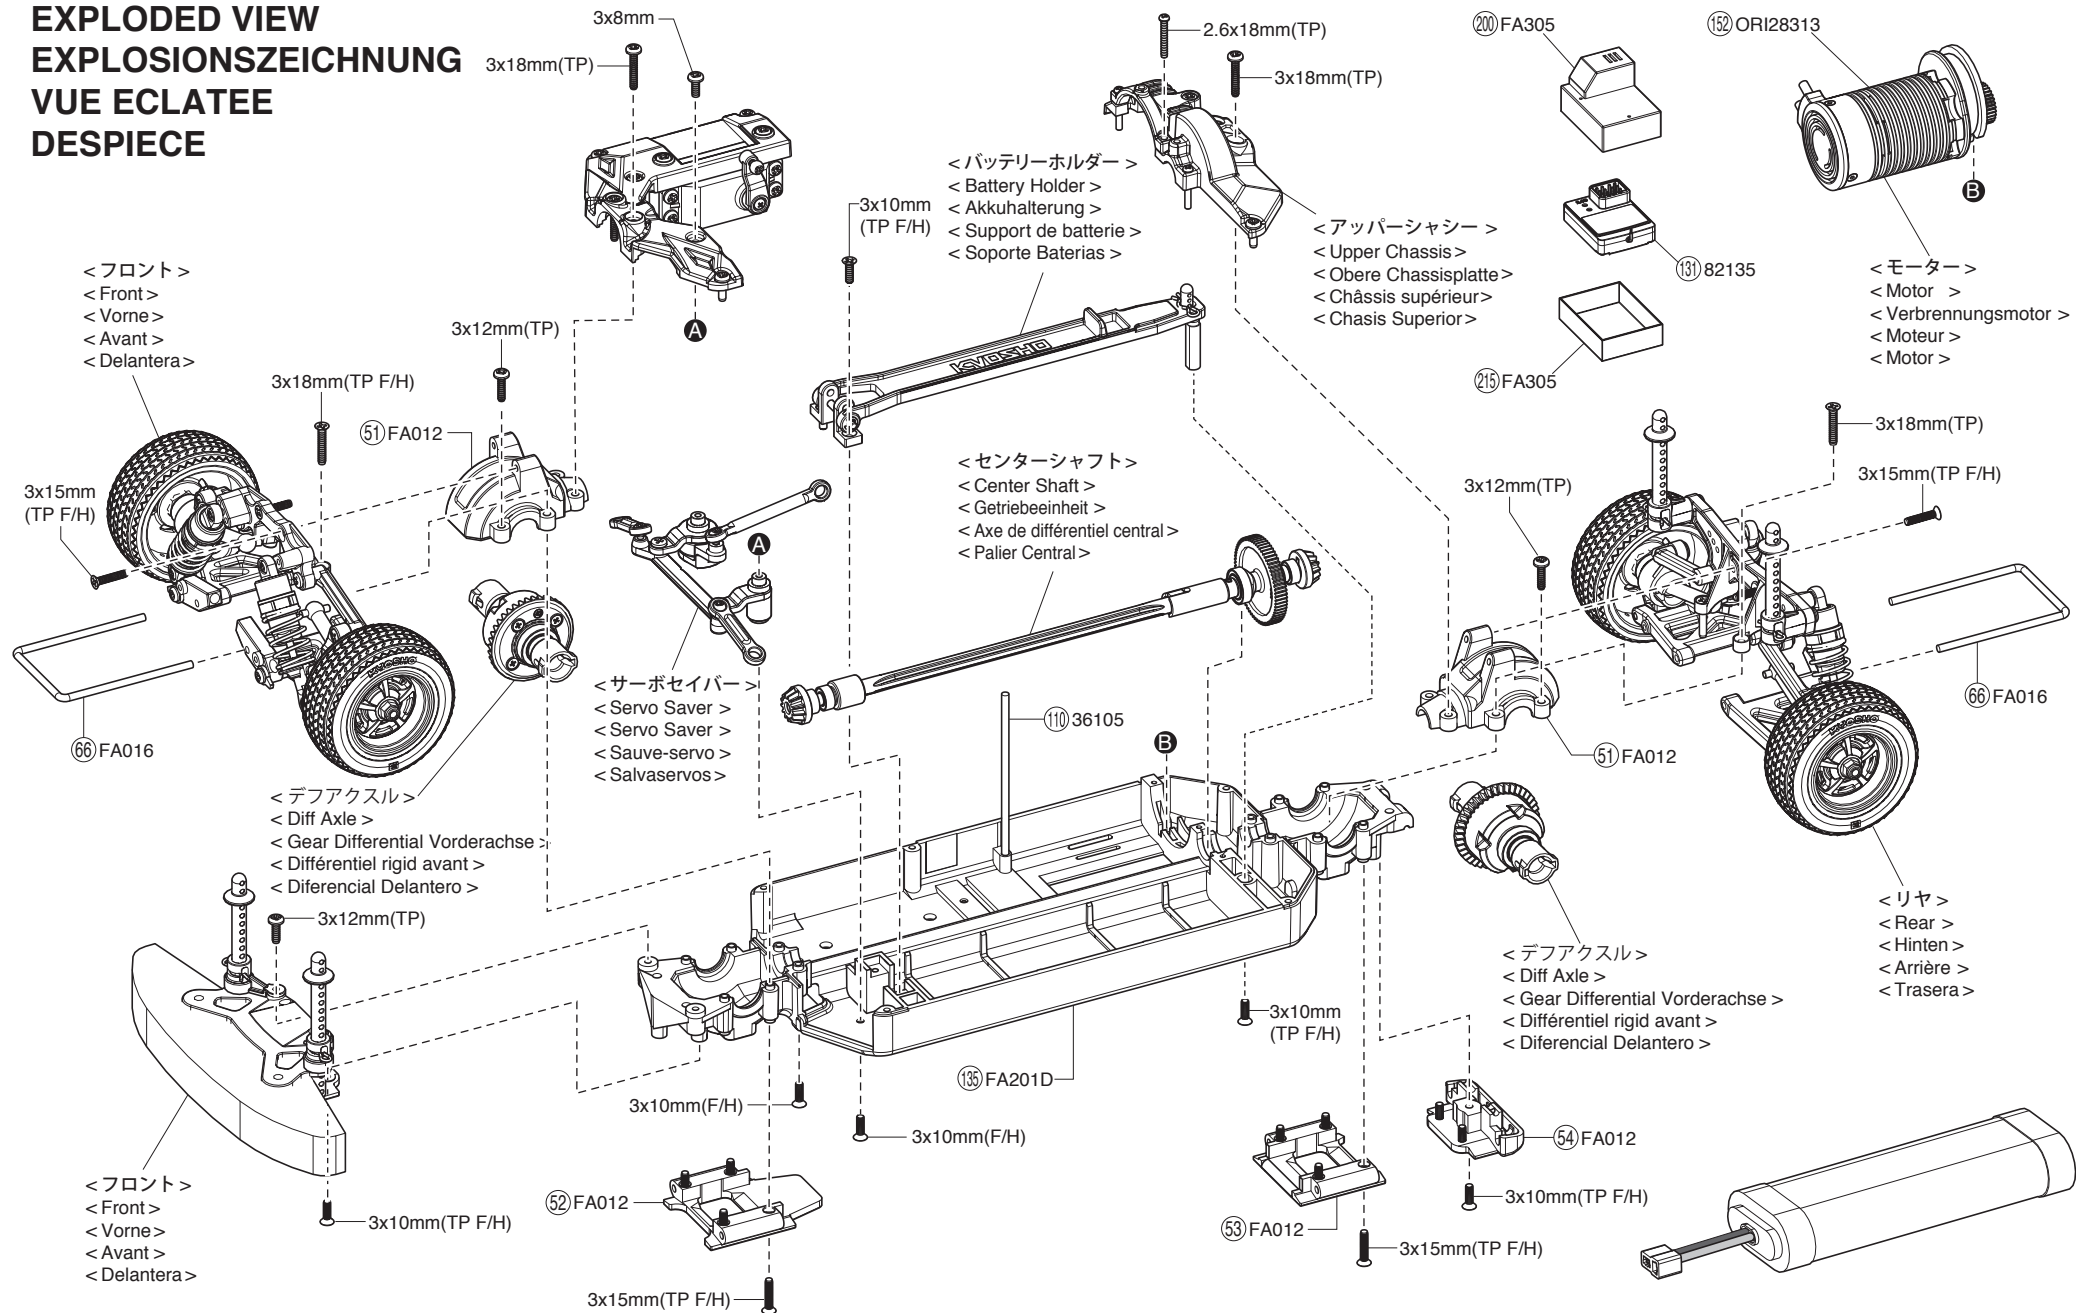

● 分解図

EXPLODED VIEW EXPLOSIONSZEICHNUNG VUE ECLATEE DESPIECE

フロント / Front / Vorne /
Avant / Delantera

サーボセイバー / Servo Saver / Servo Saver /
Sauve-servo / Salvaservos

アッパーシャシー / Upper Chassis / Obere Chassisplatte /
Châssis supérieur / Chasis Superior

センターシャフト / Center Shaft / Getriebeeinheit /
 Axe de différentiel central / Palier Central

モーター / Motor / Motor / Moteur
 Motor

デフギヤ / Differential / Gear Differential
 Différentiel / Diferencial

ダンパー / Shock Absorber / Stoßdämpfer
 Amortisseur / Amortiguador