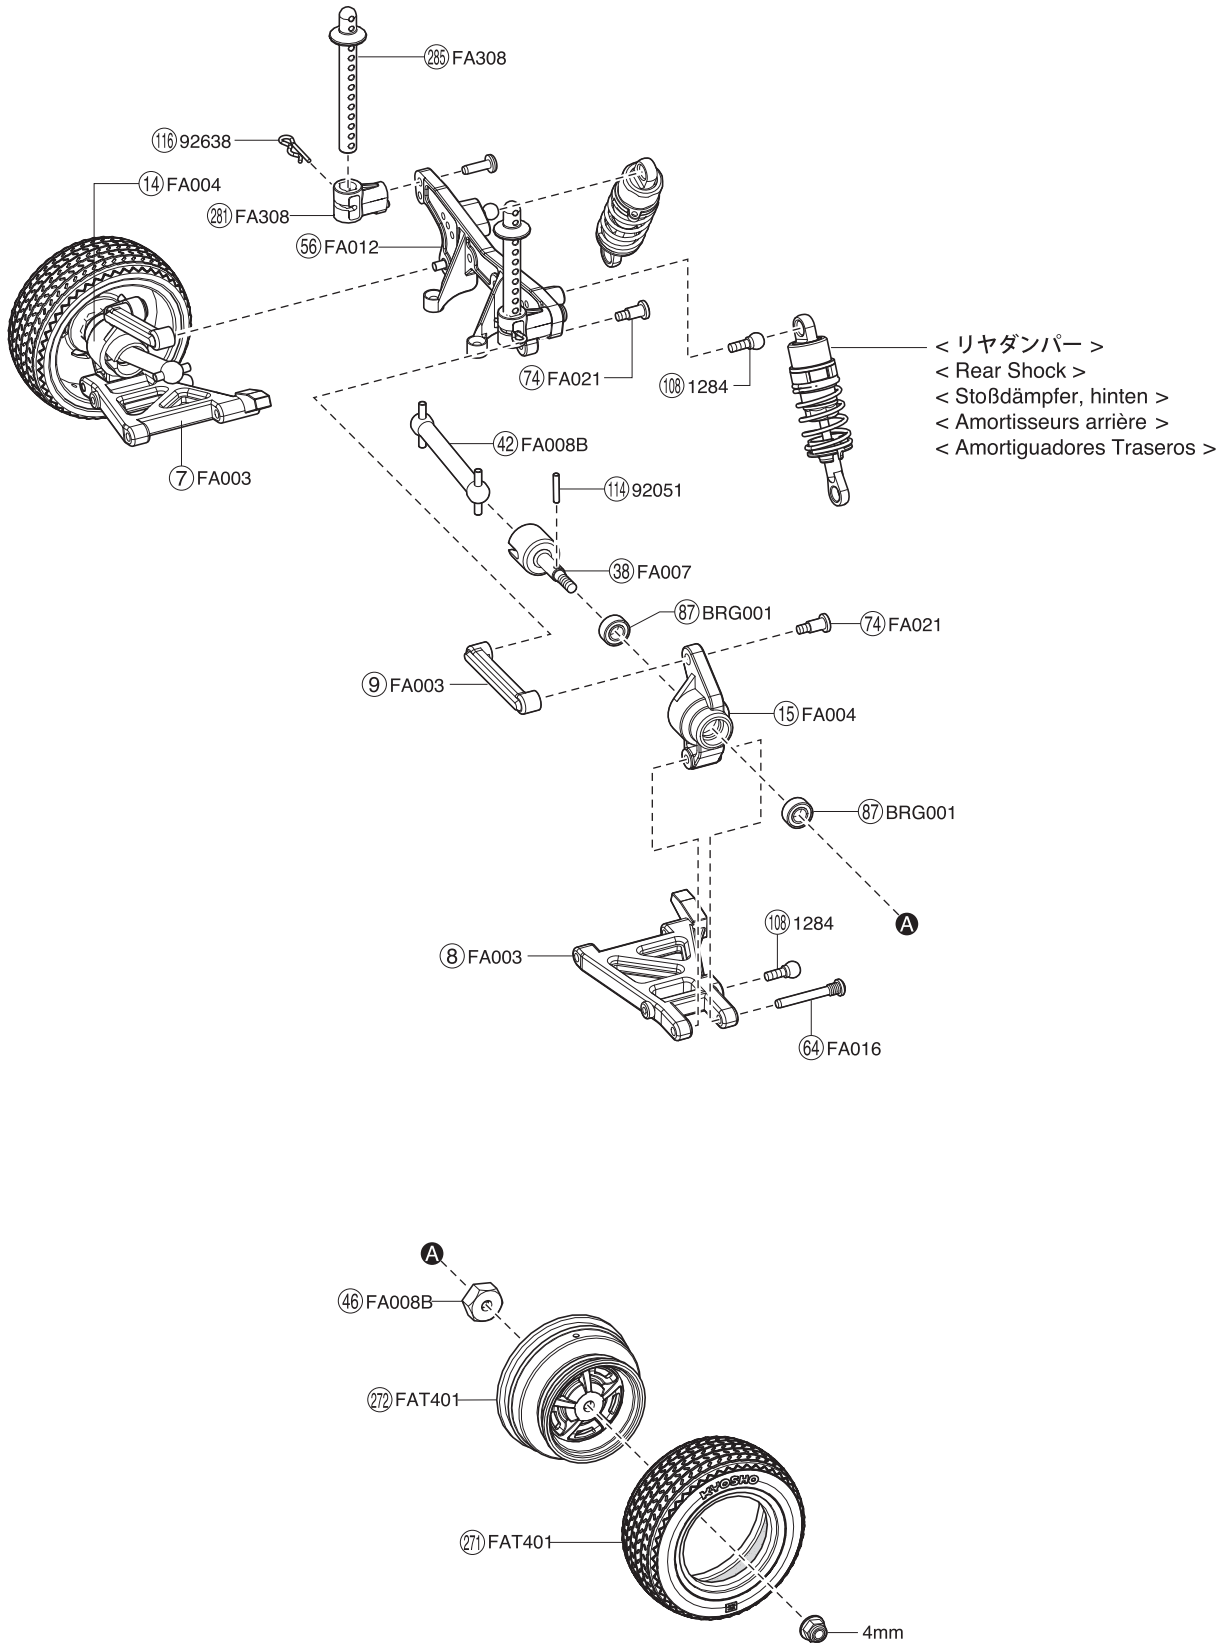

● 分解図

EXPLODED VIEW EXPLOSIONSZEICHNUNG VUE ECLATEE DESPIECE

フロント / Front / Vorne /
Avant / Delantera

サーボセイバー / Servo Saver / Servo Saver /
Sauve-servo / Salvaservos

アッパーシャシー / Upper Chassis / Obere Chassisplatte /
Châssis supérieur / Chasis Superior

センターシャフト / Center Shaft / Getriebeeinheit /
 Axe de différentiel central / Palier Central

モーター / Motor / Motor / Moteur
 Motor

デフギヤ / Differential / Gear Differential
 Différentiel / Diferencial

ダンパー / Shock Absorber / Stoßdämpfer
 Amortisseur / Amortiguador