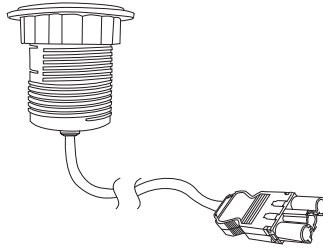

Innera Bit  
IB-1

עמדת נקודה שקועה עם שקע מעבר לכבל

בתוך הקיר  
התקנה בתוך הקיר כאשר נדרשת נקודת חשמל,  
אך יחד עם זאת רצון לשמור על חזות מינימליסטית ויפה.

### מודולים ושילובים:

ה- Innera bit מגיע עם שקע חשמל אחד ועם  
חור מעבר לכבלים.

### כבל וחיבור לחשמל:

Innera bit מסופק עם כבל 0.4 מטר  
(H05VV-F 3x1.5mm<sup>2</sup>),  
עם מחבר GST 18/3 זכר.  
כדי לחבר את המוצר לשקע סטנדרטי  
יש לקנות כבל הזנה לחשמל GST בנפרד.  
**איכות:** 100% בדיקת איכות על המשכיות,  
קוטביות, בידוד והארקה.  
**תקנים:** המוצר בעל אישור מכון התקנים  
הישראלי