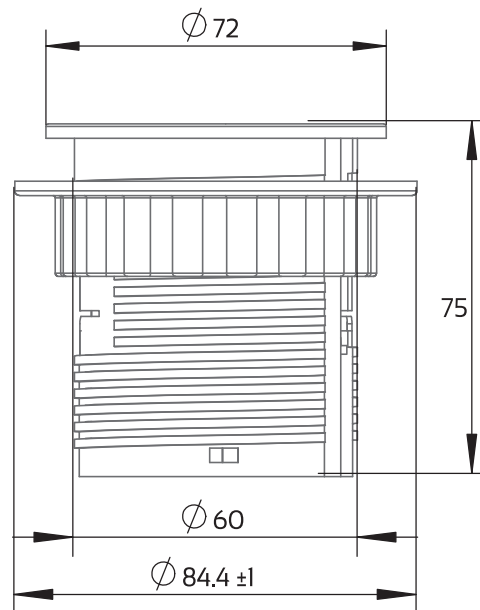

גובה מ"מ (H)	חור חיתוך מ"מ קוטר Ø	תאור	דגם	מספר קטלוגי
75	60	שקע ישראלי ומעבר לכבל	IB-1	0769978898209
4		כיסוי אלומיניום לעמדת נקודה Bit	co-Bit	0726811931561