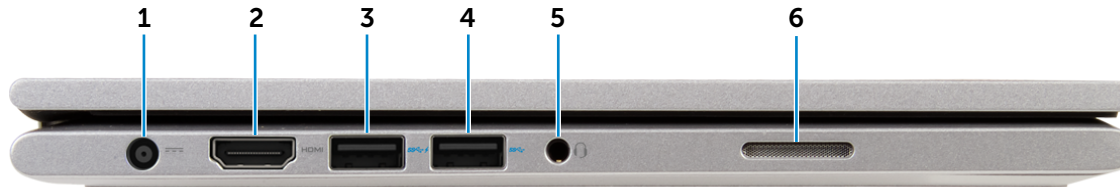

2 לחצני בקרת עוצמת קול (2)

לחץ כדי להגביר או להנמיך את עוצמת הקול.

3 רמקול ימני

מספק פלט שמע מהמחשב.

4 יציאת USB 2.0

חיבור ציוד היקפי כגון התקני אחסון, מדפסות וכדומה. מהירויות העברת נתונים של עד 480 Mbps.

5 קורא כרטיסי מדיה

מאפשר קריאה מכרטיסי מדיה וכתביה אליהם.

6 חריץ כבל אבטחה

חבר כבל אבטחה Noble כדי למנוע פעילות לא מורשית במחשב שלך.

שמאל

חזית

שמאל

ימין

בסיס