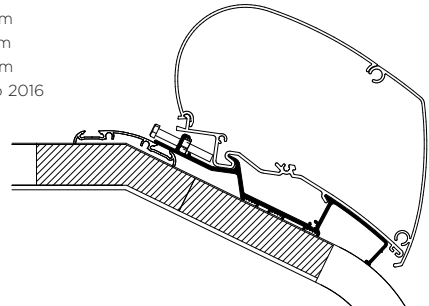

Thule Omnistor: 9200 / 6300 / 6200

Hymer 2013

- 306951 3.50 m
- 306952 4.00 m
- 306953 4.50 m
- 306954 5.00 m
- 306955 5.50 m
- 306956 6.00 m

Thule Omnistor: 9200 / 6300 / 6200

LMC Liberty TI/TEC

- 307042 3.00 m
 - 307043 3.50 m
 - 307044 3.75 m
 - 307045 4.00 m
 - 307046 4.50 m
 - 307049 5.00 m
 - 307047 5.50 m
 - 307048 6.00 m
- + Bürstner Aviano 2016