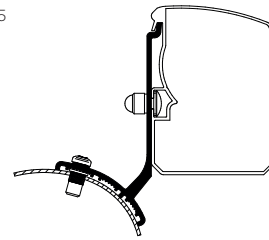

Trafic/Vivaro/Talento/NV300*

301922
NOTE: short & long wheelbase

- *Renault Trafic > 2015
- *Opel Vivaro 2015-2019
- *Fiat Talento > 2015
- *Nissan NV300 > 2015

Thule 3200