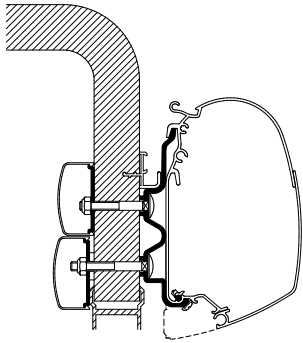

Thule Omnistor: 5200 / 8000 / 4900

Adapters for wall-mounted awnings

MANUFACTURER

Hymercamp ≤ 2011

- 307933 3.00 m
- 307944 3.50 m
- 307957 4.00 m
- 307965 4.50 m
- 307971 5.00 m
- 307976 5.50 m
- 308686 6.00 m
- + Rapido