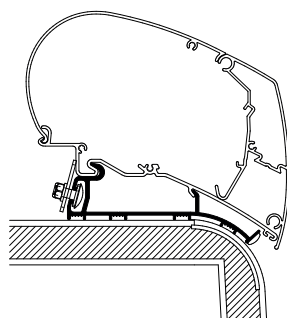

- 306948 Set: 2x 60 cm + 2x 27 cm

Thule Omnistor: 9200 / 6300 / 6200

Hobby Premium & Ontour

- 309819 Set: 2x 27 cm + 2x 50 cm

Thule Omnistor: 9200 / 6300 / 6200

Hymer 2013 Nova Roof

- 306951 3.50 m
- 306952 4.00 m
- 306953 4.50 m
- 306954 5.00 m
- 306955 5.50 m
- 306956 6.00 m