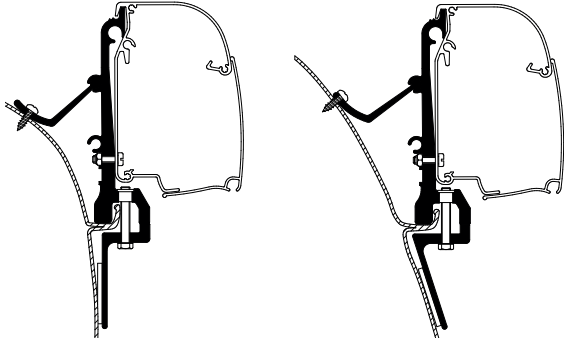

Thule Omnistor: 5200 / 4900 / 2000