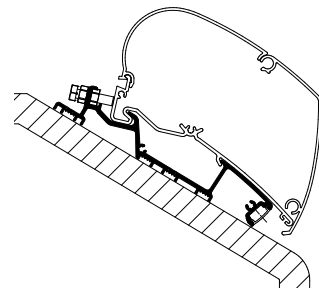

Thule Omnistor: 9200 / 6300 / 6200

LMC Explorer - Cruiser MJ2018

- 301473 3.50 m
- 301474 4.00 m
- 301475 4.50 m
- 301480 5.00 m
- 301476 5.50 m

Thule Omnistor: 9200 / 6300 / 6200

Niesmann Smove

- 301423 Model 6.9B/Q - 3.00 m
- 301424 Model 7.4B/E - 3.50 m