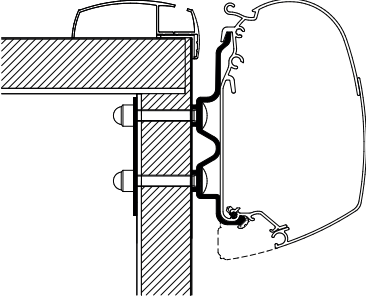

Thule Omnistor: 5200 / 8000 / 4900

Eden | Allegro | Trigano > 2010

308764 Set: 3x 50 cm

Thule Omnistor: 5200 / 8000 / 4900

Hobby Optima Outour

301905 Set: 2x 8 cm + 2x 40cm

Thule Omnistor: 5200 (3.50 m - 4.00 m)