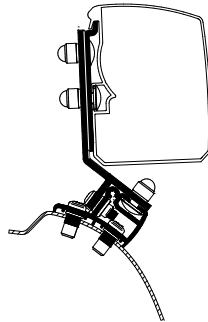

New

VW T5/T6 Minivan Brandrup Top Rail

301916 LHD (EU)
301917 RHD (UK)

Thule 3200

New

PSA Minivan*

301918 LHD (EU)
301919 RHD (UK)

- *Citroën Spacetourer
- *Peugeot Traveller
- *Toyota Proace
- *Pössl Vanster | Campster
- *Opel Vivaro > 2019