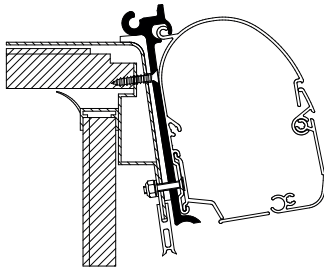

Rapido Club ≥ 1995

307890 Set: 3x 8 cm