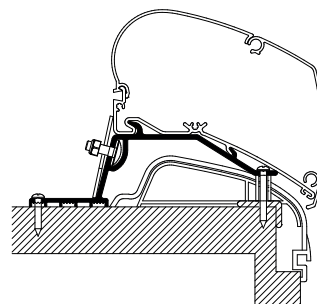

Hobby Premium & Ontour

- 309819 Set: 2x 27 cm + 2x 50 cm

Thule Omnistor: 9200 / 6300 / 6200