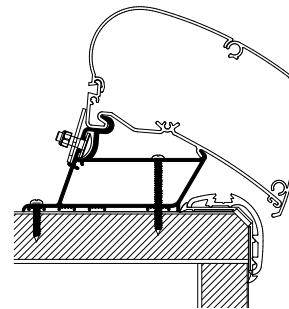

Carthago Malibu

- 308078 3.50 m
- 308079 4.00 m
- 301417 4.50 m
- 301418 5.00 m

Thule Omnistor: 9200 / 6300 / 6200