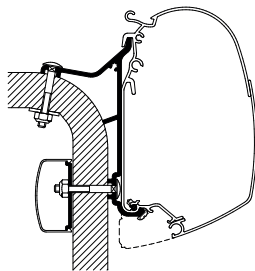

Thule Omnistor: 5200 / 8000 / 4900