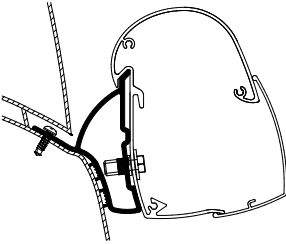

Hymer Car 302 - Ducato H1

308659 Set: 2x 12 cm

Thule Omnistor: 5102

Hymer 2016

309985 2.60 m
309986 3.00 m
309987 3.50 m
309988 4.00 m
309989 4.50 m
309990 5.00 m
309991 5.50 m
309992 6.00 m
≥ 2012