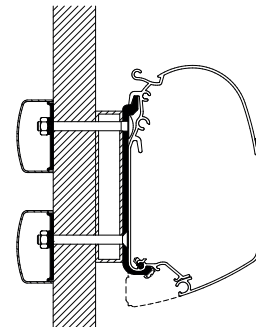

Thule Omnistor: 5200 / 8000 / 4900

Carado | Sunlight

309983 Set: 1x 17.5 cm + 1x 4 cm + 1x 40 cm

Thule Omnistor: 5200 / 8000 / 4900

Dethleffs Globebus

- 308934 Set: 2x 4 cm + 2x 17.5 cm - TO 5200 (4.00 m)
- 308004 Set: 2x 8 cm + 2x 40 cm - TO 8000 (4.00 m - 6.00 m)
- 308002 3.00 m
- 308003 3.50 m