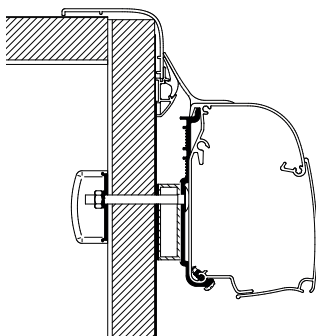

Swift Rio

307028 Set: 1x 17.5 cm + 1x 4 cm + 1x 40 cm

Thule Omnistor: 5200 / 4900