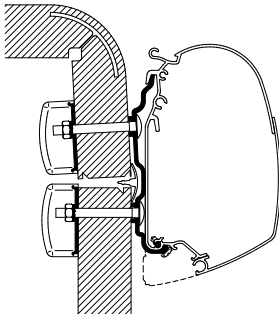

Thule Omnistor: 5200 / 8000 / 4900

Adapters for wall-mounted awnings

MANUFACTURER

Hymercamp ≤ 2011

- 307933 3.00 m
- 307944 3.50 m
- 307957 4.00 m
- 307965 4.50 m
- 307971 5.00 m
- 307976 5.50 m
- 308686 6.00 m
- + Rapido