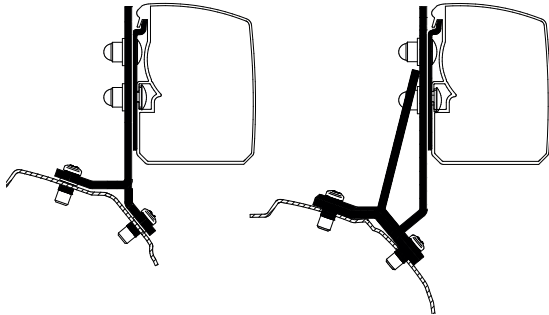

Thule 3200

New

Adapters for wall-mounted awnings

MINIVAN + THULE 3200

Ford Transit/Tourneo Custom

301920 LHD (EU)
301921 RHD (UK)
NOTE: short wheelbase ≥ 2013

Thule 3200

Trafic/Vivaro/Talento/NV300*