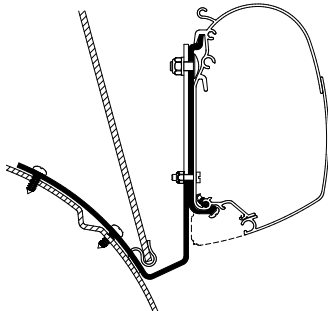

VW T4

307879 Set: 2x 8 cm

Thule Omnistor: 5200 / 4900

VW T4 Lift Roof

307887 Set: 2x 8 cm

Thule Omnistor: 5200 / 4900

VW T5/T6 Brandrup Rail

307886 Set: 2x 8 cm