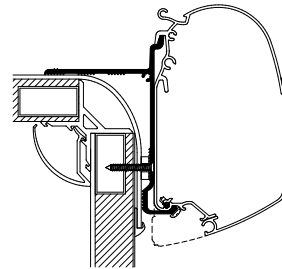

Pilote Explorateur

308006 Set: 2x 8 cm + 2x 40 cm
308014 4.00 m

Thule Omnistor: 5200 / 8000 / 4900