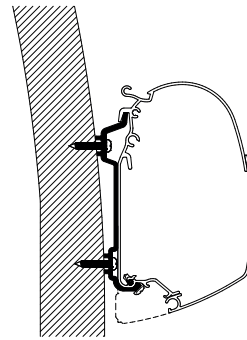

Hymer SX

- 308017 4.00 m

Thule Omnistor: 5200 / 8000 / 4900

Hymer B2 - Van

- 307932 3.00 m
- 307943 3.50 m
- 307956 4.00 m
- 307964 4.50 m
- 307970 5.00 m
- 307975 5.50 m
- 307978 6.00 m
- + Eriba Motorhome 2009