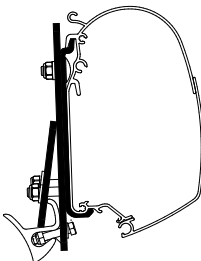

VW T4

307879 Set: 2x 8 cm

Thule Omnistor: 5200 / 4900

VW T4 Lift Roof

307887 Set: 2x 8 cm

Thule Omnistor: 5200 / 4900

VW T5/T6 Brandrup Rail

307886 Set: 2x 8 cm