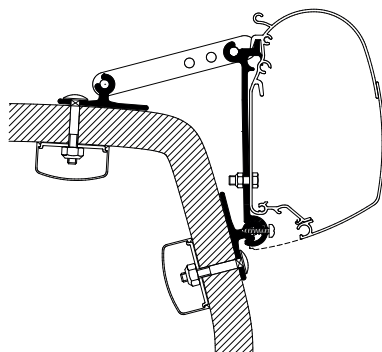

Omni Wall

307905 Set: 2x 8 cm + 1x 4 cm

Thule Omnistor: 5200 / 4900 / 2000