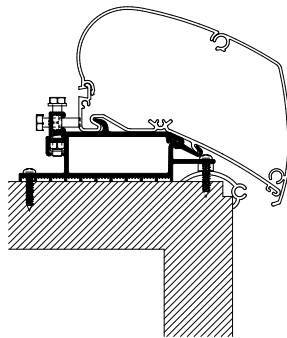

- Awnings ≤ 3.50 m: 1x 308054
- Awnings 3.75 m - 4.50 m: 1x 308055
- Awnings ≥ 5.00 m: 2x 308054

Thule Omnistor: 9200 / 6300 / 6200

Roof Top

- 308299 Set: 2x 27 cm + 2x 50 cm

Thule Omnistor: 9200 / 6300 / 6200