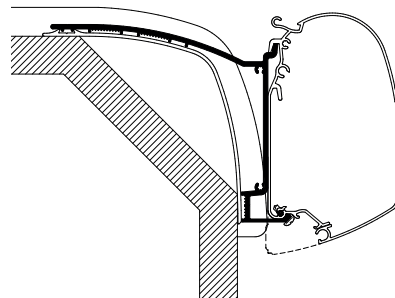

Laika Ecovip - Rexosline

- 308047 Set: 2x 30 cm
- 308049 4.50 m

Thule Omnistor: 5200 / 8000 / 4900