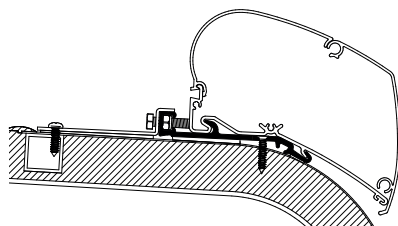

- 308078 3.50 m
- 308079 4.00 m
- 301417 4.50 m
- 301418 5.00 m

Thule Omnistor: 9200 / 6300 / 6200

Esterel

- 308110 4.00 m

Thule Omnistor: 9200 / 6300 / 6200

Giottiline

- 308107 Set: 2x 10 cm + 2x 40 cm

Thule Omnistor: 9200 / 6300 / 6200