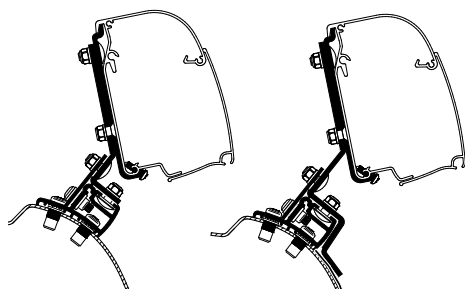

301769	2.60 m anthracite 31 - LHD (EU)
301770	2.60 m anthracite 31 - RHD (UK)

*Citroën Spacetourer

*Peugeot Traveller

*Toyota Proace

*Pössl Vanster | Campster

*Opel Vivaro > 2019

Adapters for roof-mounted awnings