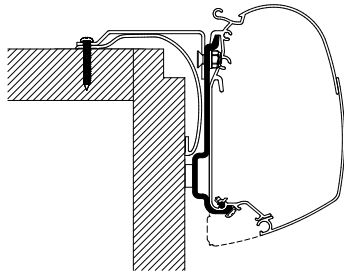

- 308047 Set: 2x 30 cm
- 308049 4.50 m

Thule Omnistor: 5200 / 8000 / 4900

Adapters for wall-mounted awnings

MANUFACTURER

Laika X

308297 Set: 3x 17.5 cm

Thule Omnistor: 5200 / 4900

Pilote Explorateur