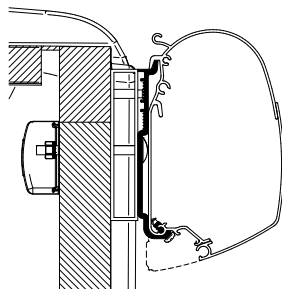

Thule Omnistor: 5200 / 8000 / 4900

Carado | Sunlight

309983 Set: 1x 17.5 cm + 1x 4 cm + 1x 40 cm

Thule Omnistor: 5200 / 8000 / 4900

Dethleffs Globebus

- 308934 Set: 2x 4 cm + 2x 17.5 cm - TO 5200 (4.00 m)
- 308004 Set: 2x 8 cm + 2x 40 cm - TO 8000 (4.00 m - 6.00 m)
- 308002 3.00 m
- 308003 3.50 m