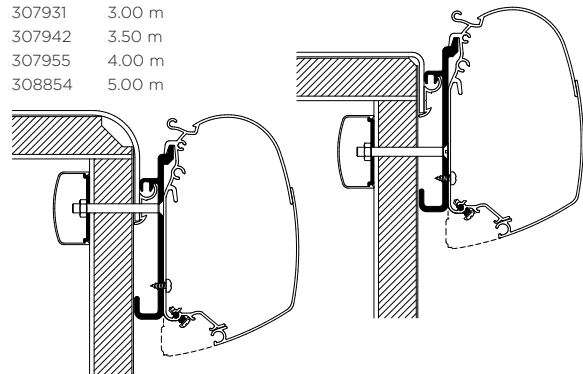

308006 Set: 2x 8 cm + 2x 40 cm
308014 4.00 m

Thule Omnistor: 5200 / 8000 / 4900

Rapido Club ≥ 1995

307890 Set: 3x 8 cm

Thule Omnistor: 2000

Rapido Serie

307923 Set: 2x 18 cm + 1x 1 m (Serie 7)
307911 Set: 2x 18 cm + 2x 8 cm (Serie 9)
307931 3.00 m
307942 3.50 m
307955 4.00 m
308854 5.00 m