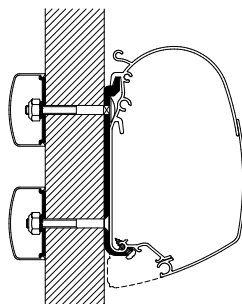

- 307915 40 cm: 5 pcs
- 307909 75 cm: 5 pcs
- 308040 3.00 m
- 308041 3.50 m
- 308042 4.00 m
- 308043 4.50 m
- 308044 5.00 m
- 308046 6.00 m

Thule Omnistor: 5200 / 8000 / 4900

High-Top Adapter

- 308005 Set: 1x 8 cm + 2x 30 cm
- 308008 3.00 m
- 308012 4.00 m
- 309960 4.50 m
- 309961 5.50 m