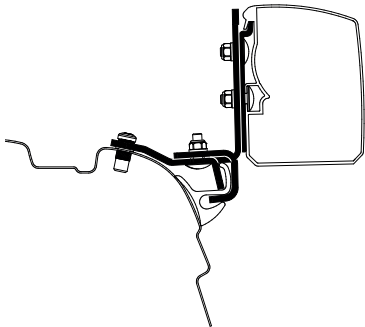

VW T5/T6 Minivan Brandrup Top Rail

301916 LHD (EU)
301917 RHD (UK)