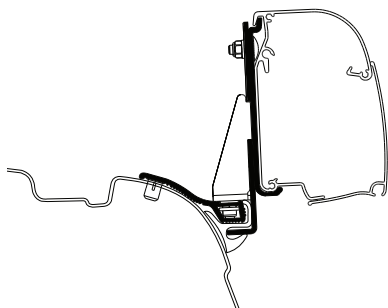

VW T5/T6 Reimo Multirail

Thule Omnistor 4900 awning + adapter + rain gutter included

301410	2.60 m anthracite 31 - LHD (EU)
301420	3.00 m anthracite 31 - LHD (EU)
301411	2.60 m anthracite 31 - RHD (UK)
301421	3.00 m anthracite 31 - RHD (UK)

NOTE: Reimo exclusivity