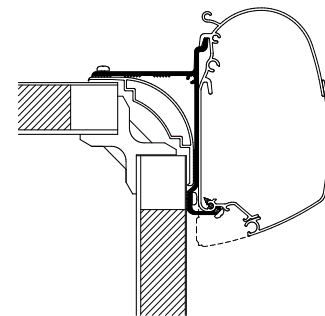

- 307915 40 cm: 5 pcs
- 307909 75 cm: 5 pcs
- 308040 3.00 m
- 308041 3.50 m
- 308042 4.00 m
- 308043 4.50 m
- 308044 5.00 m
- 308046 6.00 m

Thule Omnistor: 5200 / 8000 / 4900

High-Top Adapter

- 308005 Set: 1x 8 cm + 2x 30 cm
- 308008 3.00 m
- 308012 4.00 m
- 309960 4.50 m
- 309961 5.50 m