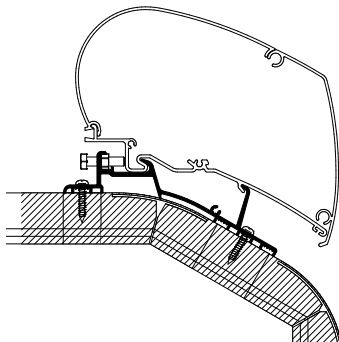

LMC Explorer - Cruiser MJ2018

- 301473 3.50 m
- 301474 4.00 m
- 301475 4.50 m
- 301480 5.00 m
- 301476 5.50 m

Thule Omnistor: 9200 / 6300 / 6200