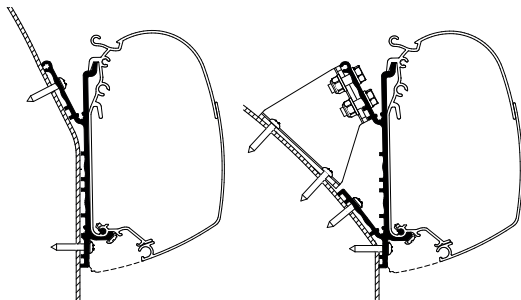

Thule Omnistor: 5200 / 8000 / 4900

Knaus Adapter 2017

- 301681 Set: 2x 17.5 cm + 2x 4 cm

Thule Omnistor: 5200

Knaus Deseo Adapter 2019

- 301900 3.50 m

Thule Omnistor: 5200

Laika Ecovip - Rexosline