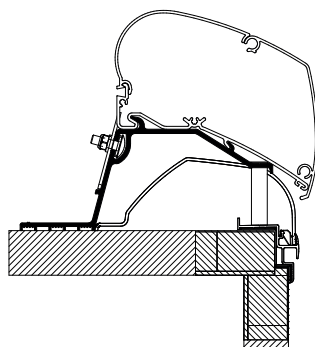

Hobby Caravan ≥ 2014

- 306948 Set: 2x 60 cm + 2x 27 cm

Thule Omnistor: 9200 / 6300 / 6200